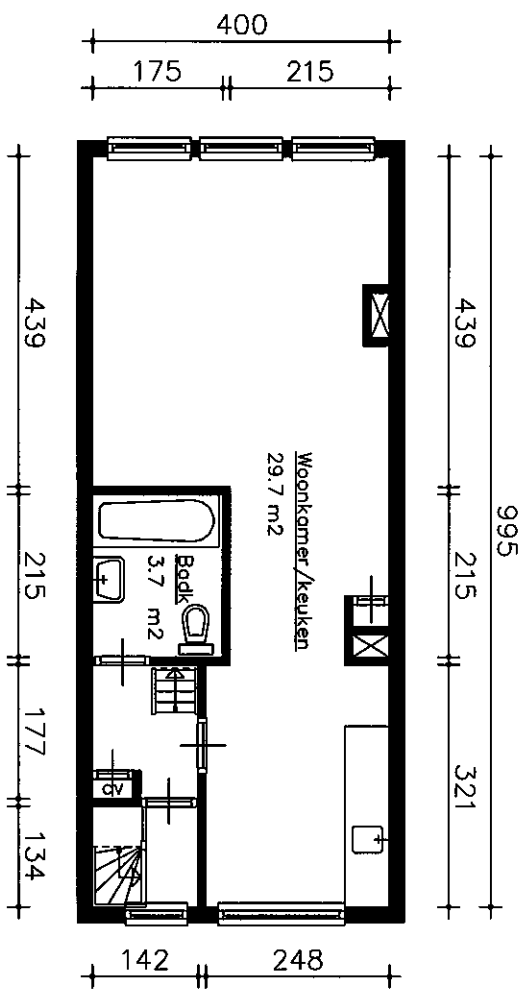

Bouwjaar	<1900
Kasko verb.	1999
Won. verb.	1999
Hoogte	
Aanrechtlengte	2.40 m
Isolatieglas	Nee m2
Vloer isolatie	Ja
Dak isolatie	Ja
Spouw isolatie	Nee
Gewel isolatie	Nee
Geluidsisolatie	Nee
CV.	Indiv.
Zolder/berging	4.2 m2
Tuin	m2

1 2 0 5 4 0 3 A

DATUM 3.9.99
 TYPE Woning
 ADRES O. Voorb. Wd1 7c

Aan opgegeven maten kunnen geen rechten worden ontleend.

1:100

Bouwjaar	<1900
Kasko verb.	1999
Won. verb.	1999
Hoogte	
Aanrechtenqte	2.40 m
Isolatieglas	Nee m2
Vloer Isolatie	Ja
Dak isolatie	Ja
Spouw isolatie	Nee
Gevel isolatie	Nee
Geluidsisolatie	Nee
CV.	Indiv.
Zolder/berging	4.2 m2
Tuin	m2

1 2054 03B

DATUM 3.9.99
 TYPE Woning
 ADRES O. Voorb. Wd1 7c

Aan opgegeven maten kunnen geen rechten worden ontleend.

1:100