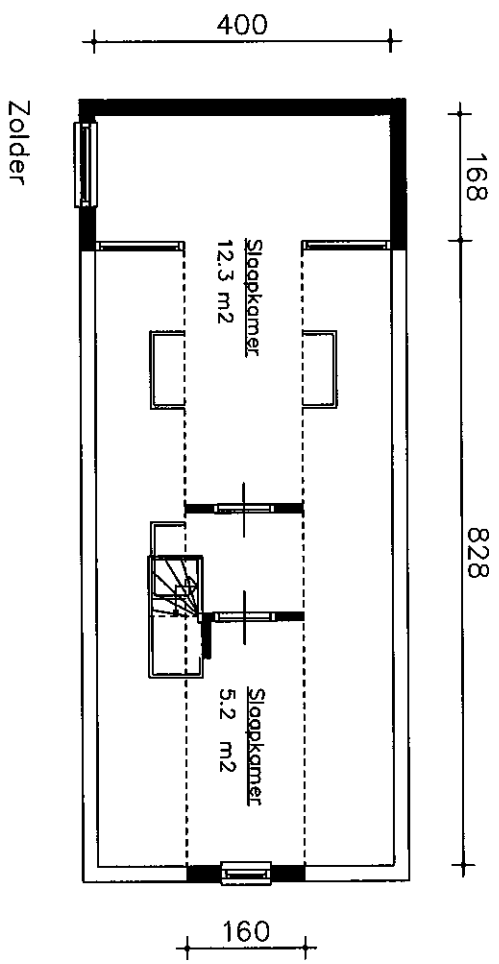

Bouwjaar	<1900
Kasko verb.	1999
Won. verb.	1999
Hoogte	
Aanrechtlengte	2.40 m
Isolatieglas	Nee m2
Vloer isolatie	Ja
Dak isolatie	Ja
Spouw isolatie	Nee
Gewel isolatie	Nee
Geluidsisolatie	Nee
CV.	Indiv.
Zolder/berging	4.2 m2
Tuin	m2

1 2 0 5 4 0 3 A

DATUM 3.9.99
 TYPE Woning
 ADRES O. Voorb. Wd1 7c

Aan opgegeven maten kunnen geen rechten worden ontleend.

1:100

Bouwjaar	<1900
Kasko verb.	1999
Won. verb.	1999
Hoogte	
Aanrechtenqte	2.40 m
Isolatieglas	Nee m2
Vloer Isolatie	Ja
Dak isolatie	Ja
Spouw isolatie	Nee
Gevel isolatie	Nee
Geluidsisolatie	Nee
CV.	Indiv.
Zolder/berging	4.2 m2
Tuin	m2

1 2054 03B

DATUM 3.9.99
 TYPE Woning
 ADRES O. Voorb. Wd1 7c

Aan opgegeven maten kunnen geen rechten worden ontleend.

1:100