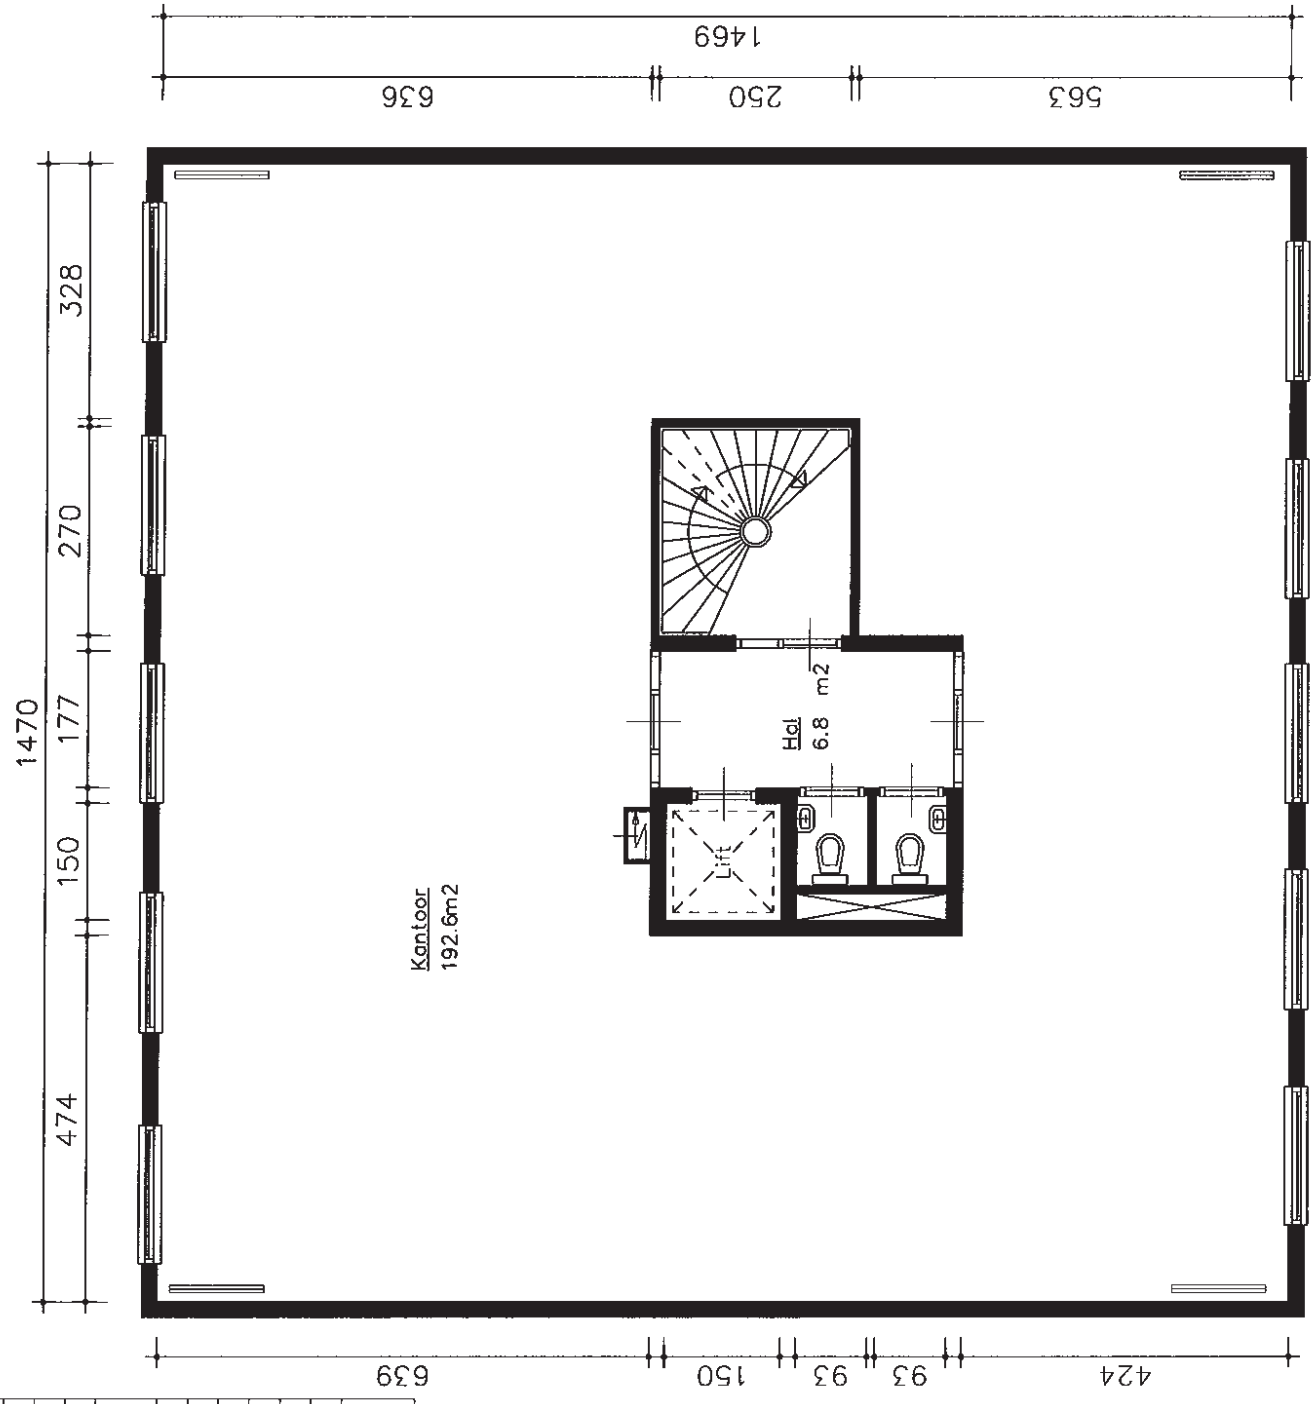

Bouwjaar	<1900
Kasko verb.	1993
Won. verb.	1993
Hoogte	--
Aanrecht lengte	-- m
Isolatie glas	Ja m <sup>2</sup>
Vloer isolatie	Nee
Dak isolatie	Ja
Spouw isolatie	Nee
Gevel isolatie	Ja
Geluidsisolatie	Ja
CV.	Coll.
Zolder/berging	m <sup>2</sup>
Tuin	m <sup>2</sup>

32356 05A

TYPE Kantoor  
ADRES Nwe. Herengr. 49

3e verdieping