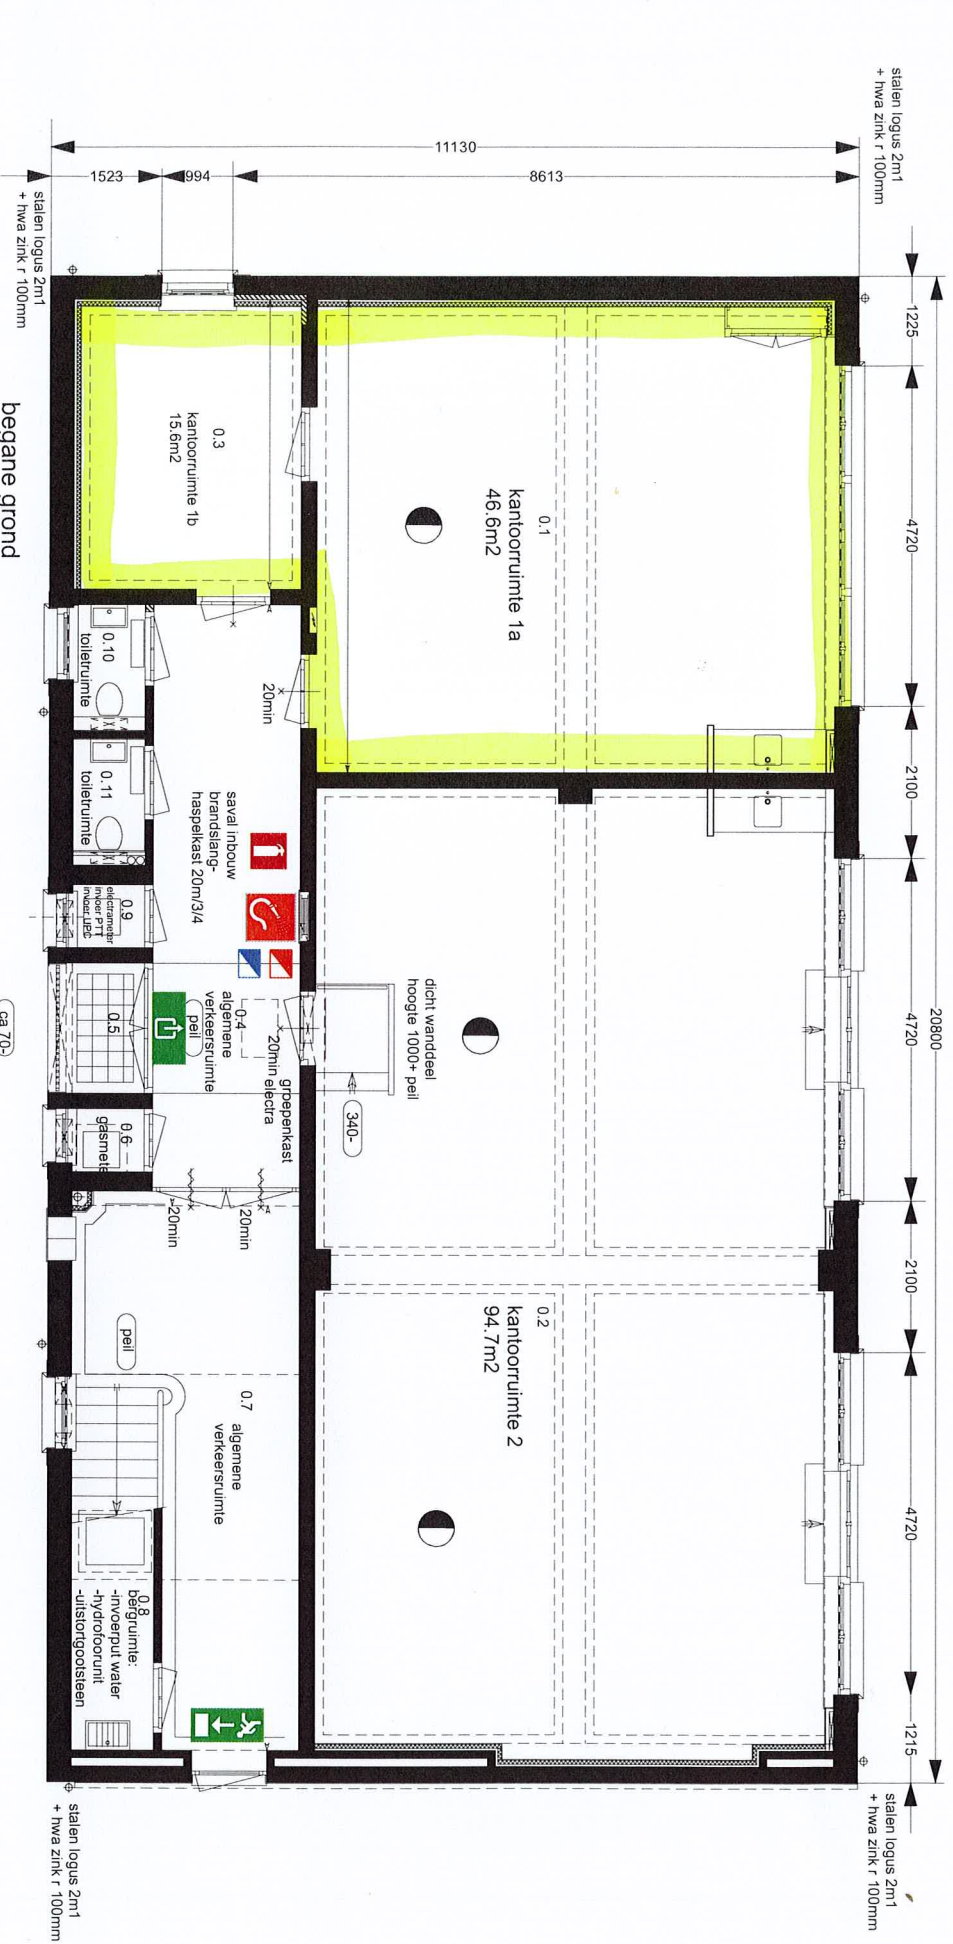

Bouwjaar	
Kasko verb.	
Won. verb.	
Hoogte	
Aanreclengte	m
Isolatieglas	m ²
Vloer isolatie	
Dak isolatie	
Spouw isolatie	
Gewel isolatie	
Geluidsisolatie	
CV.	
Zolder/berging	
Tuin	

-  Brandmelder
-  Uitgang met Noodverlichting
-  Ontruimingsalarm
-  saval inbouw brandslang-haspelkast 20m/3/4
-  Rookmelder
-  Poederblusser
-  Richting uitgang
-  Noodverlichting

4	0	4	3	6	0	1	A
TYPE	Bedrijfsruimte						
ADRES	Obi plein 18 Amsterdam Beganegrond						

Aan opgegeven maten kunnen geen rechten worden ontleend.

STADSHERSTEL © AMSTERDAM 1 : 100 d.d. 150710