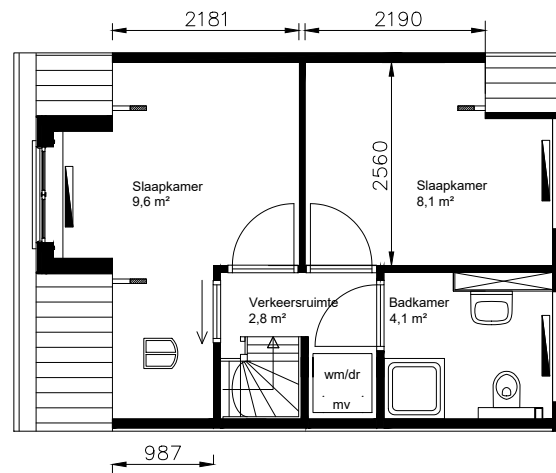

Bouwjaar	1885	
Kasko verb.	2023	
Won. verb.	2023	
Hoogte	2,6m	
Aanrechlengte	2,9m	
Isolatieglas	Ja	
Vloer Isolatie	Ja	
Dak Isolatie	Ja	
Spouw Isolatie	n.v.t.	
Gevel Isolatie	Ja	
Geluidsisolatie	Ja	
Verwarming	LT/Vloer	
Berging	Nee	
Tuin	27,5	M2

									88	638
--	--	--	--	--	--	--	--	--	----	-----

Woning  
Westzijde 177  
Beganegrond

STADSHERSTEL AMSTERDAM  
FORMAAT: A4  
SCHAAL: 1:100  
DATUM: 22-06-2023

Aan opgegeven maten kunnen geen rechten worden ontleend.

				88			638
--	--	--	--	----	--	--	-----

Woning  
Westzijde 177  
Verdieping

STADSHERSTEL AMSTERDAM  
FORMAAT: A4  
SCHAAL: 1:100  
DATUM: 22-06-2023

Aan opgegeven maten kunnen geen rechten worden ontleend.