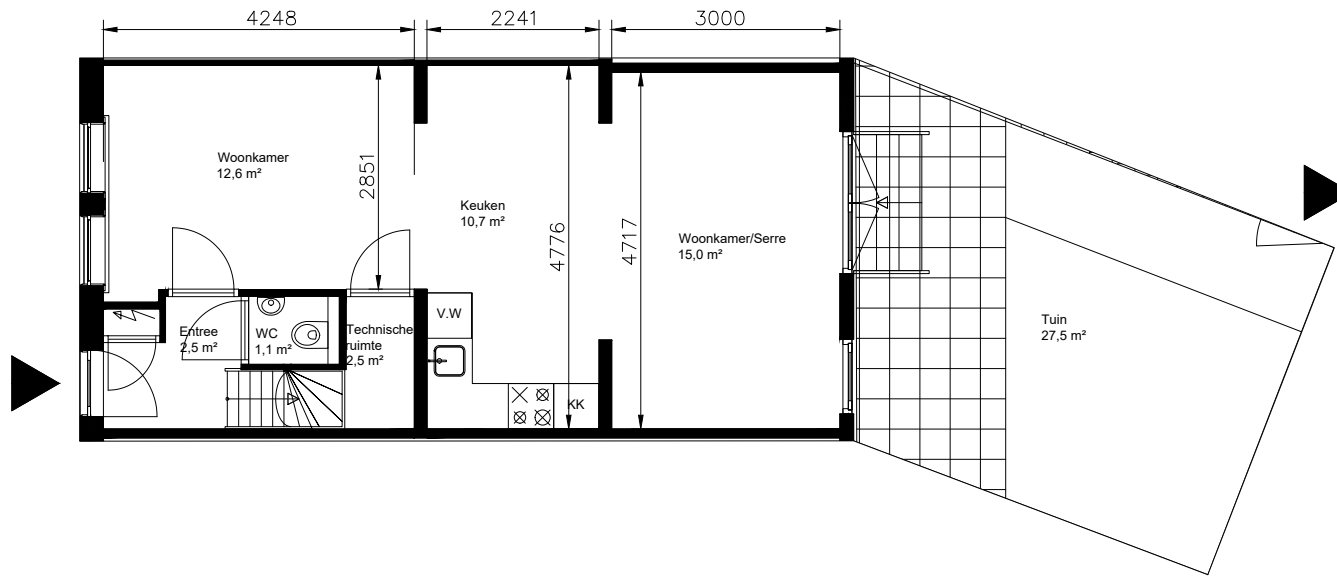

Bouwjaar	1885	
Kasko verb.	2023	
Won. verb.	2023	
Hoogte	2,6m	
Aanrechlengte	2,9m	
Isolatieglas	Ja	
Vloer Isolatie	Ja	
Dak Isolatie	Ja	
Spouw Isolatie	n.v.t.	
Gevel Isolatie	Ja	
Geluidsisolatie	Ja	
Verwarming	LT/Vloer	
Berging	Nee	
Tuin	27,5	M2

									88	638
--	--	--	--	--	--	--	--	--	----	-----

Woning  
Westzijde 177  
Beganegrond

STADSHERSTEL AMSTERDAM  
FORMAAT: A4  
SCHAAL: 1:100  
DATUM: 22-06-2023

Aan opgegeven maten kunnen geen rechten worden ontleend.

				88			638
--	--	--	--	----	--	--	-----

Woning  
Westzijde 177  
Verdieping

STADSHERSTEL AMSTERDAM  
FORMAAT: A4  
SCHAAL: 1:100  
DATUM: 22-06-2023

Aan opgegeven maten kunnen geen rechten worden ontleend.