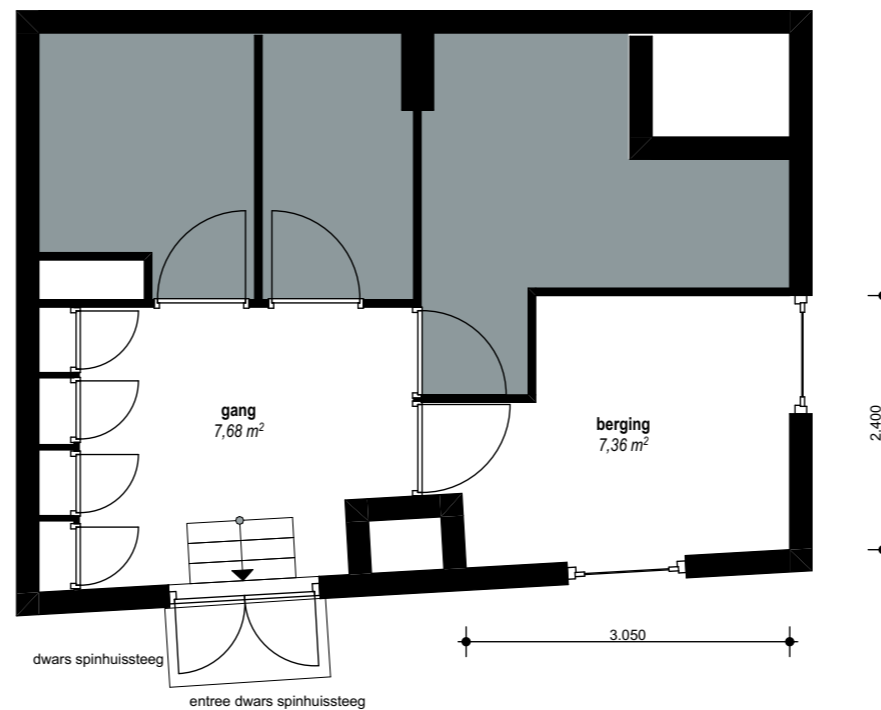

Bouwjaar	<1900	
Kasko verb.		
Won. verb.		
Hoogte	2,1	
Aanrechlengte	2,2	m ¹
Isolatieglas	Ja	m ²
Vloerisolatie	Nee	
Dakisolatie	Nee	
Spouw isolatie	Nee	
Gevel isolatie	Ja	
Geluidsisolatie	Ja, vloer	
CV	Combi	
Berging	7,3	m ²
Tuin		m ²

TYPE Woning
 ADRES
 Spinhuissteeg 3A

souterrain

Bouwjaar	<1900	
Kasko verb.		
Won. verb.		
Hoogte	2,1	
Aanrechtlengte	2,2	m ¹
Isolatieglas	Ja	m ²
Vloerisolatie	Nee	
Dakisolatie	Nee	
Spouw isolatie	Nee	
Gevel isolatie	Ja	
Geluidsisolatie	Ja, vloer	
CV	Combi	
Berging	7,3	m ²
Tuin		m ²

TYPE Woning

ADRES
Spinhuissteeg 3A

1^e verdieping

Aan opgegeven maten kunnen geen rechten worden ontleend