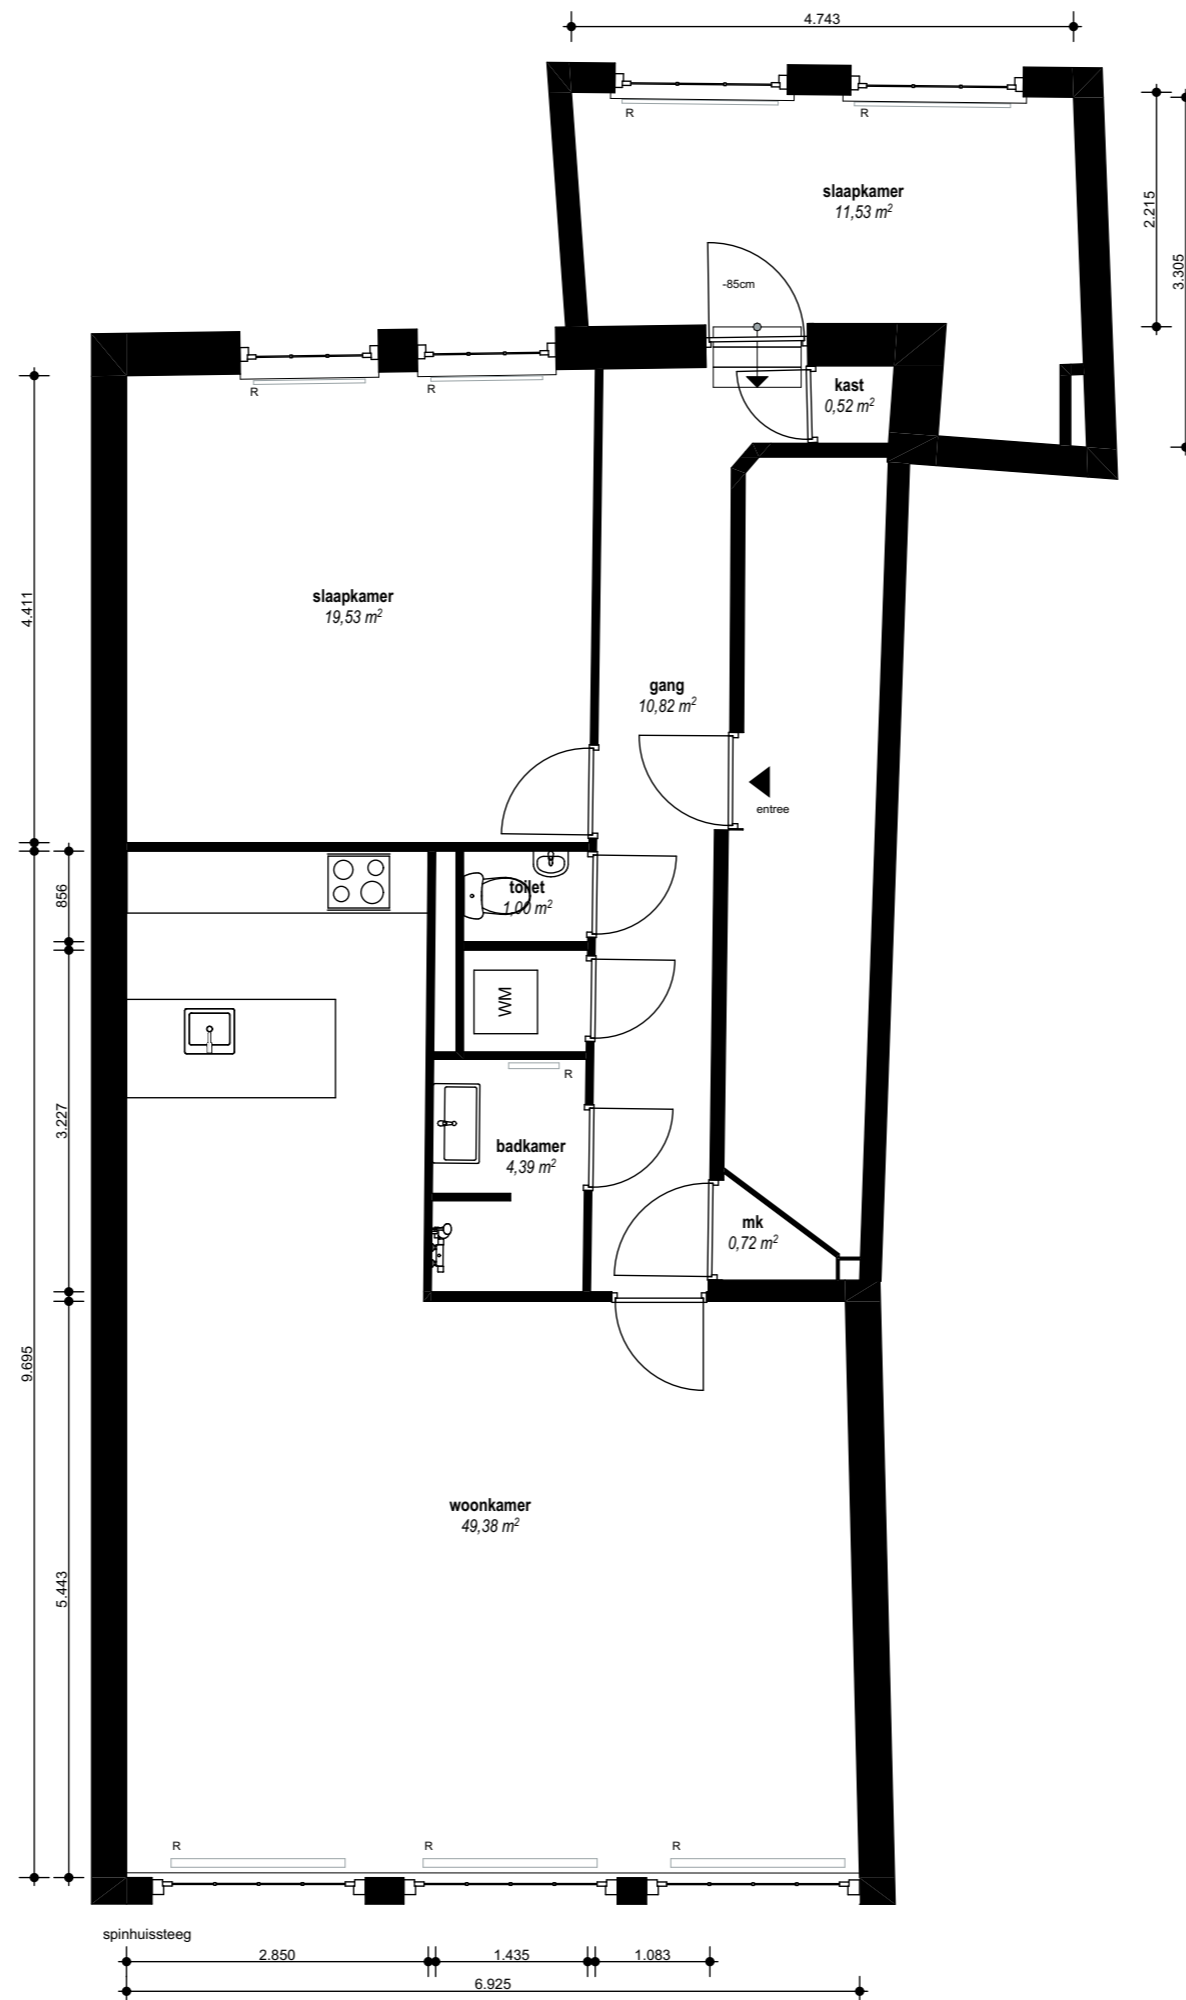

Bouwjaar	<1900	
Kasko verb.		
Won. verb.		
Hoogte	2,1	
Aanrechlengte	2,2	m ¹
Isolatieglas	Ja	m ²
Vloerisolatie	Nee	
Dakisolatie	Nee	
Spouw isolatie	Nee	
Gevel isolatie	Ja	
Geluidsisolatie	Ja, vloer	
CV	Combi	
Berging	7,3	m ²
Tuin		m ²

TYPE Woning
 ADRES
 Spinhuissteeg 3A

souterrain

Bouwjaar	<1900	
Kasko verb.		
Won. verb.		
Hoogte	2,1	
Aanrechtlengte	2,2	m ¹
Isolatieglas	Ja	m ²
Vloerisolatie	Nee	
Dakisolatie	Nee	
Spouw isolatie	Nee	
Gevel isolatie	Ja	
Geluidsisolatie	Ja, vloer	
CV	Combi	
Berging	7,3	m ²
Tuin		m ²

TYPE Woning

ADRES
Spinhuissteeg 3A

1^e verdieping

Aan opgegeven maten kunnen geen rechten worden ontleend