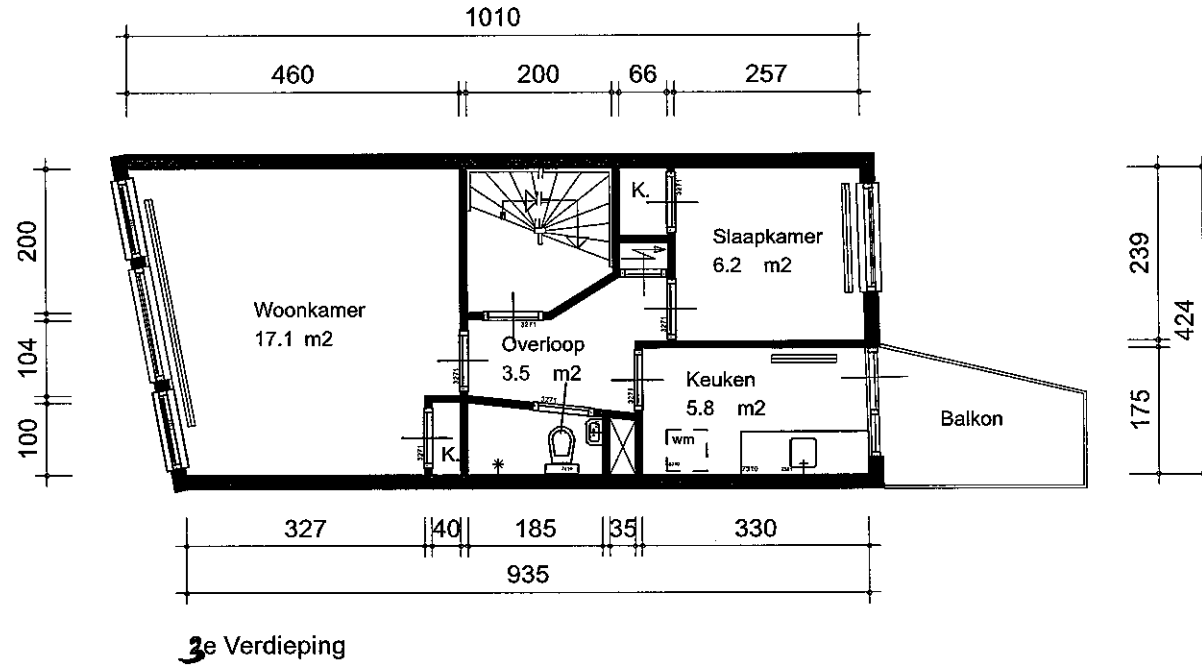

Bouwjaar	< 1900
Kasko verb.	1964
Won. verb.	1964
Hoogte	2.25
Aanrechlengte	1.72 m
Isolatieglas	Nee m2
Vloer Isolatie	Nee
Dak isolatie	Nee
Spouw isolatie	Nee
Gevel isolatie	Nee
Geluidsisolatie	Nee
CV.	Coll.
Zolder/berging	9.1 m2
Tuin	m2

0 2 0 3 1 | | | | 0 3 A

TYPE Woning

ADRES

Korte Prinsengracht 9-3

Bouwjaar	< 1900
Kasko verb.	1964
Won. verb.	1964
Hoogte	2.15
Aanrechtlengte	m
Isolatieglas	Nee m2
Vloer Isolatie	Nee
Dak isolatie	Nee
Spouw isolatie	Nee
Gevel isolatie	Nee
Geluidsisolatie	Nee
CV.	Coll.
Zolder/berging	9.1 m2
Tuin	m2

0	2	0	3	1			0	3	B
---	---	---	---	---	--	--	---	---	---

TYPE Woning
 ADRES
 Korte Prinsengracht 9-3
 zolderverdieping

Zolderverdieping

Aan opgegeven maten kunnen geen rechten worden ontleend.