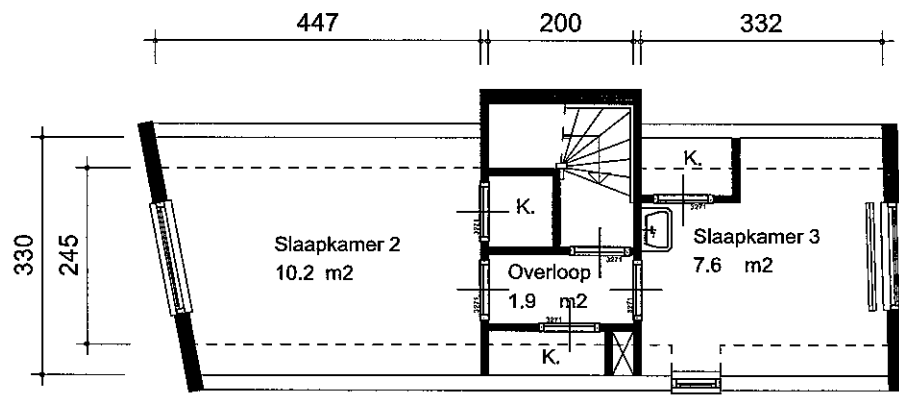

Bouwjaar	< 1900
Kasko verb.	1964
Won. verb.	1964
Hoogte	2.25
Aanrechlengte	1.72 m
Isolatieglas	Nee m2
Vloer Isolatie	Nee
Dak isolatie	Nee
Spouw isolatie	Nee
Gevel isolatie	Nee
Geluidsisolatie	Nee
CV.	Coll.
Zolder/berging	9.1 m2
Tuin	m2

0 2 0 3 1 | | | | 0 3 A

TYPE Woning

ADRES

Korte Prinsengracht 9-3

Bouwjaar	< 1900
Kasko verb.	1964
Won. verb.	1964
Hoogte	2.15
Aanrechtlengte	m
Isolatieglas	Nee m2
Vloer Isolatie	Nee
Dak isolatie	Nee
Spouw isolatie	Nee
Gevel isolatie	Nee
Geluidsisolatie	Nee
CV.	Coll.
Zolder/berging	9.1 m2
Tuin	m2

0	2	0	3	1			0	3	B
---	---	---	---	---	--	--	---	---	---

TYPE Woning
 ADRES
 Korte Prinsengracht 9-3
 zolderverdieping

Zolderverdieping

Aan opgegeven maten kunnen geen rechten worden ontleend.