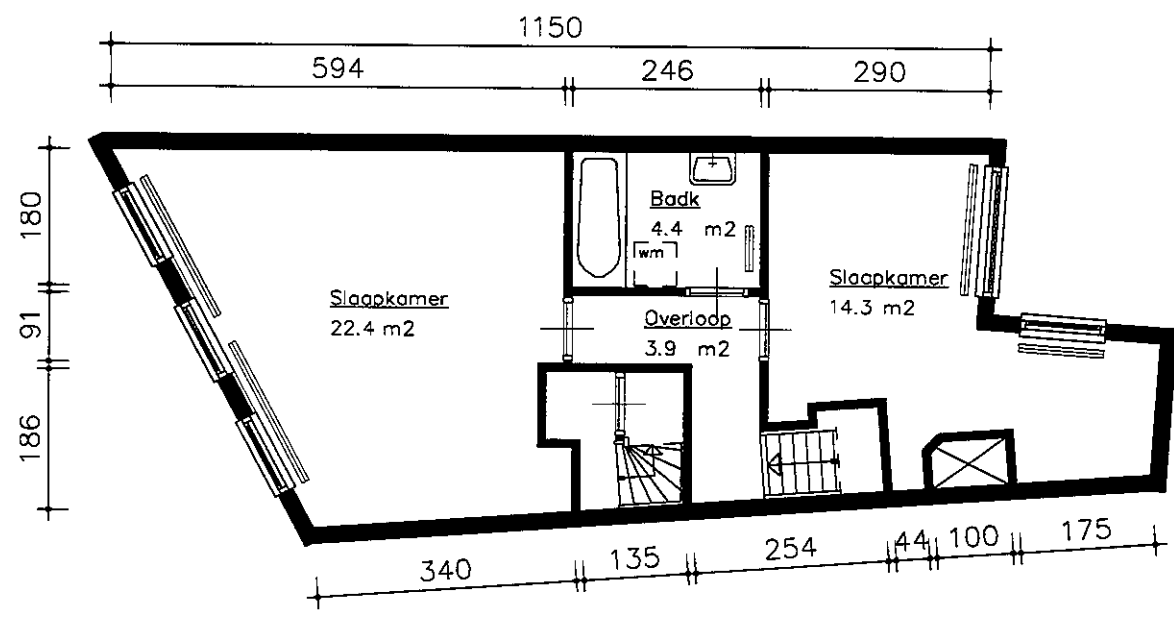

Bouwjaar	<1900
Kasko verb.	1982
Won. verb.	1982
Hoogte	2.62
Aanrechlengte	3.80 m
Isolatieglas	Nee m2
Vloer isolatie	Ja
Dak isolatie	Ja
Spouw isolatie	Nee
Gevel isolatie	Nee
Geluidsisolatie	Nee
CV.	Combi
Zolder/berging	7.7 m2
Tuin	m2

15070 | 02A

TYPE Woning
 ADRES GelderseKade 121b

Bouwjaar	<1900
Kasko verb.	1982
Won. verb.	1982
Hoogte	2.50
Aanrechlengte	-- m
Isolatieglas	Nee m2
Vloer Isolatie	Ja
Dak isolatie	Ja
Spouw isolatie	Nee
Gevel isolatie	Nee
Geluidsisolatie	Nee
CV.	Combi
Zolder/berging	7.7 m2
Tuin	m2

15070 02B

TYPE Woning
 ADRES GelderseKade 121b

2e verdieping