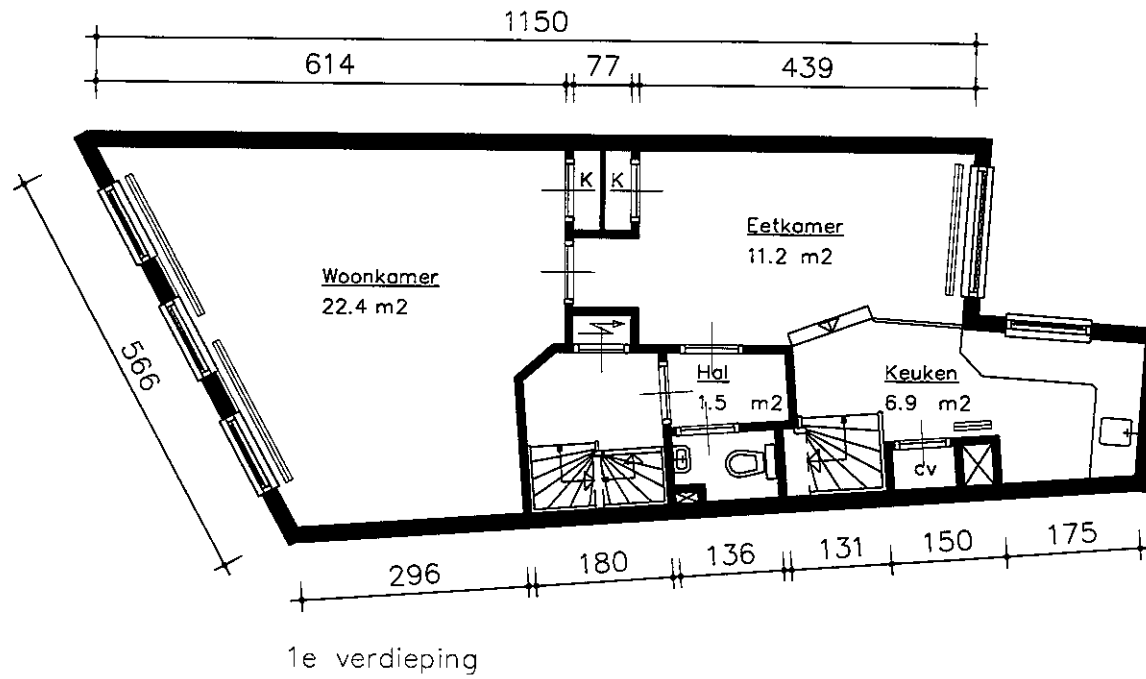

Bouwjaar	<1900
Kasko verb.	1982
Won. verb.	1982
Hoogte	2.62
Aanrechlengte	3.80 m
Isolatieglas	Nee m2
Vloer isolatie	Ja
Dak isolatie	Ja
Spouw isolatie	Nee
Gevel isolatie	Nee
Geluidsisolatie	Nee
CV.	Combi
Zolder/berging	7.7 m2
Tuin	m2

15070 | 02A

TYPE Woning
 ADRES GelderseKade 121b

Bouwjaar	<1900
Kasko verb.	1982
Won. verb.	1982
Hoogte	2.50
Aanrechlengte	-- m
Isolatieglas	Nee m2
Vloer Isolatie	Ja
Dak isolatie	Ja
Spouw isolatie	Nee
Gevel isolatie	Nee
Geluidsisolatie	Nee
CV.	Combi
Zolder/berging	7.7 m2
Tuin	m2

15070 02B

TYPE Woning
 ADRES GelderseKade 121b

2e verdieping