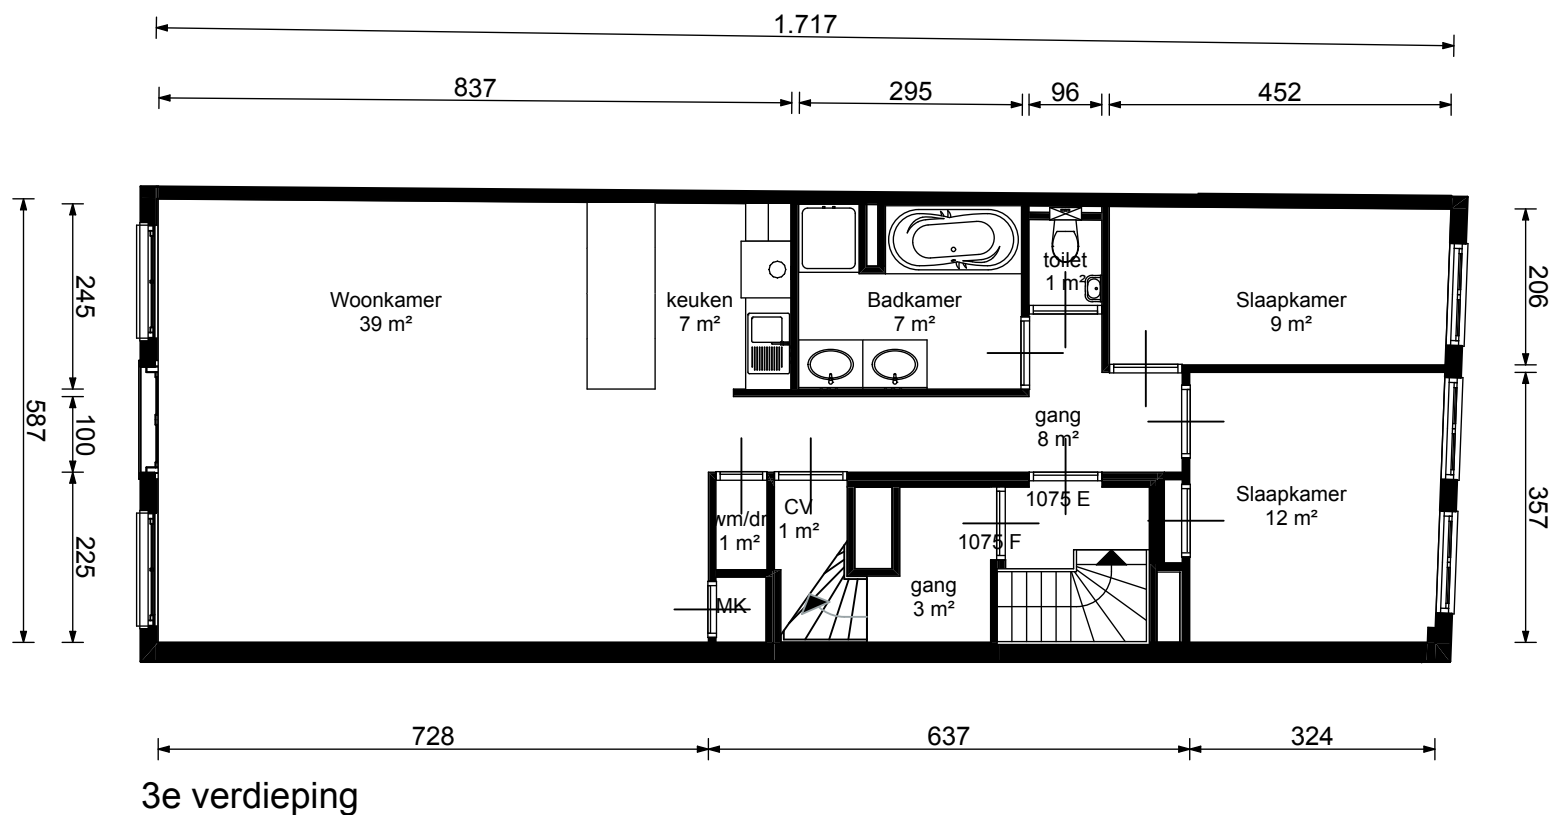

Bouwjaar	<1900
Casco verb.	2015
Won. verb.	2015
Hoogte	2.22m
Aanrecht lengte	4.80m
Isolatieglas	Ja
Vloer isolatie	Ja
Dak isolatie	Ja
Spouw isolatie	Nee
Gevel isolatie	Nee
Geluidsisolatie	Ja
CV.	Indiv
Zolder/berging	Nee
Tuin	Nee

**29065** **03A**

TYPE Woning

ADRES

Prinsengracht 1075 E  
3e verdieping

3e verdieping