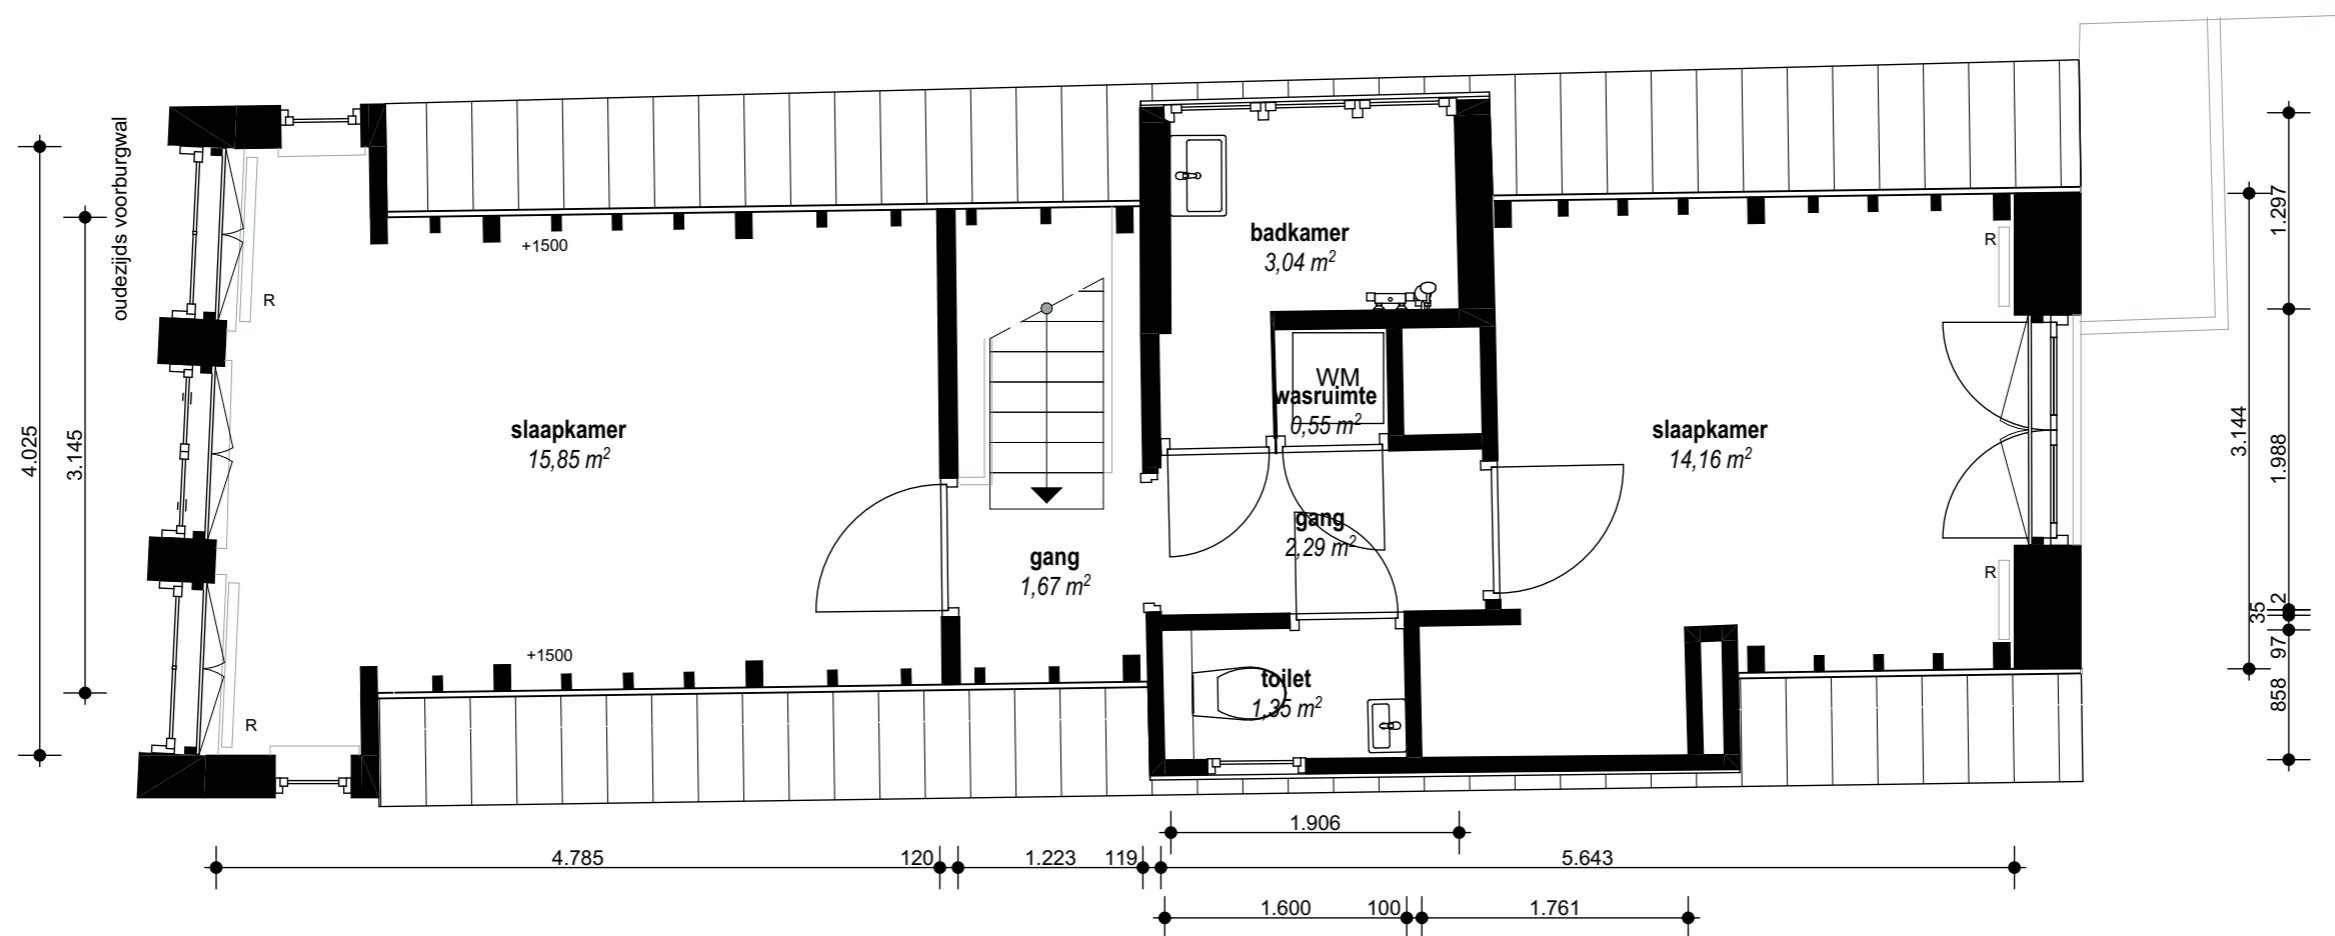

Bouwjaar	<1900	
Kasko verb.	2023	
Won. verb.	2023	
Hoogte	2,25	
Aanrechtlengte	2,4	m ¹
Isolatieglas	Ja	m ²
Vloerisolatie	Ja	
Dakisolatie	Ja	
Spouw isolatie	Nee	
Gevel isolatie	Ja	
Geluidsisolatie	Nee	
CV	Combi	
Zolder / berging		m ²
Tuin		m ²

TYPE Woning
 ADRES
 Oudezijds Voorburgwal 4-C

2^e verdieping

Bouwjaar	<1900	
Kasko verb.	2023	
Won. verb.	2023	
Hoogte	2,25	
Aanrechlengte	2,4	m ¹
Isolatieglas	Ja	m ²
Vloerisolatie	Ja	
Dakisolatie	Ja	
Spouw isolatie	Nee	
Gevel isolatie	Ja	
Geluidsisolatie	Nee	
CV	Combi	
Zolder / berging		m ²
Tuin		m ²

TYPE Woning
 ADRES
 Oudezijds Voorburgwal 4-C

3^e verdieping