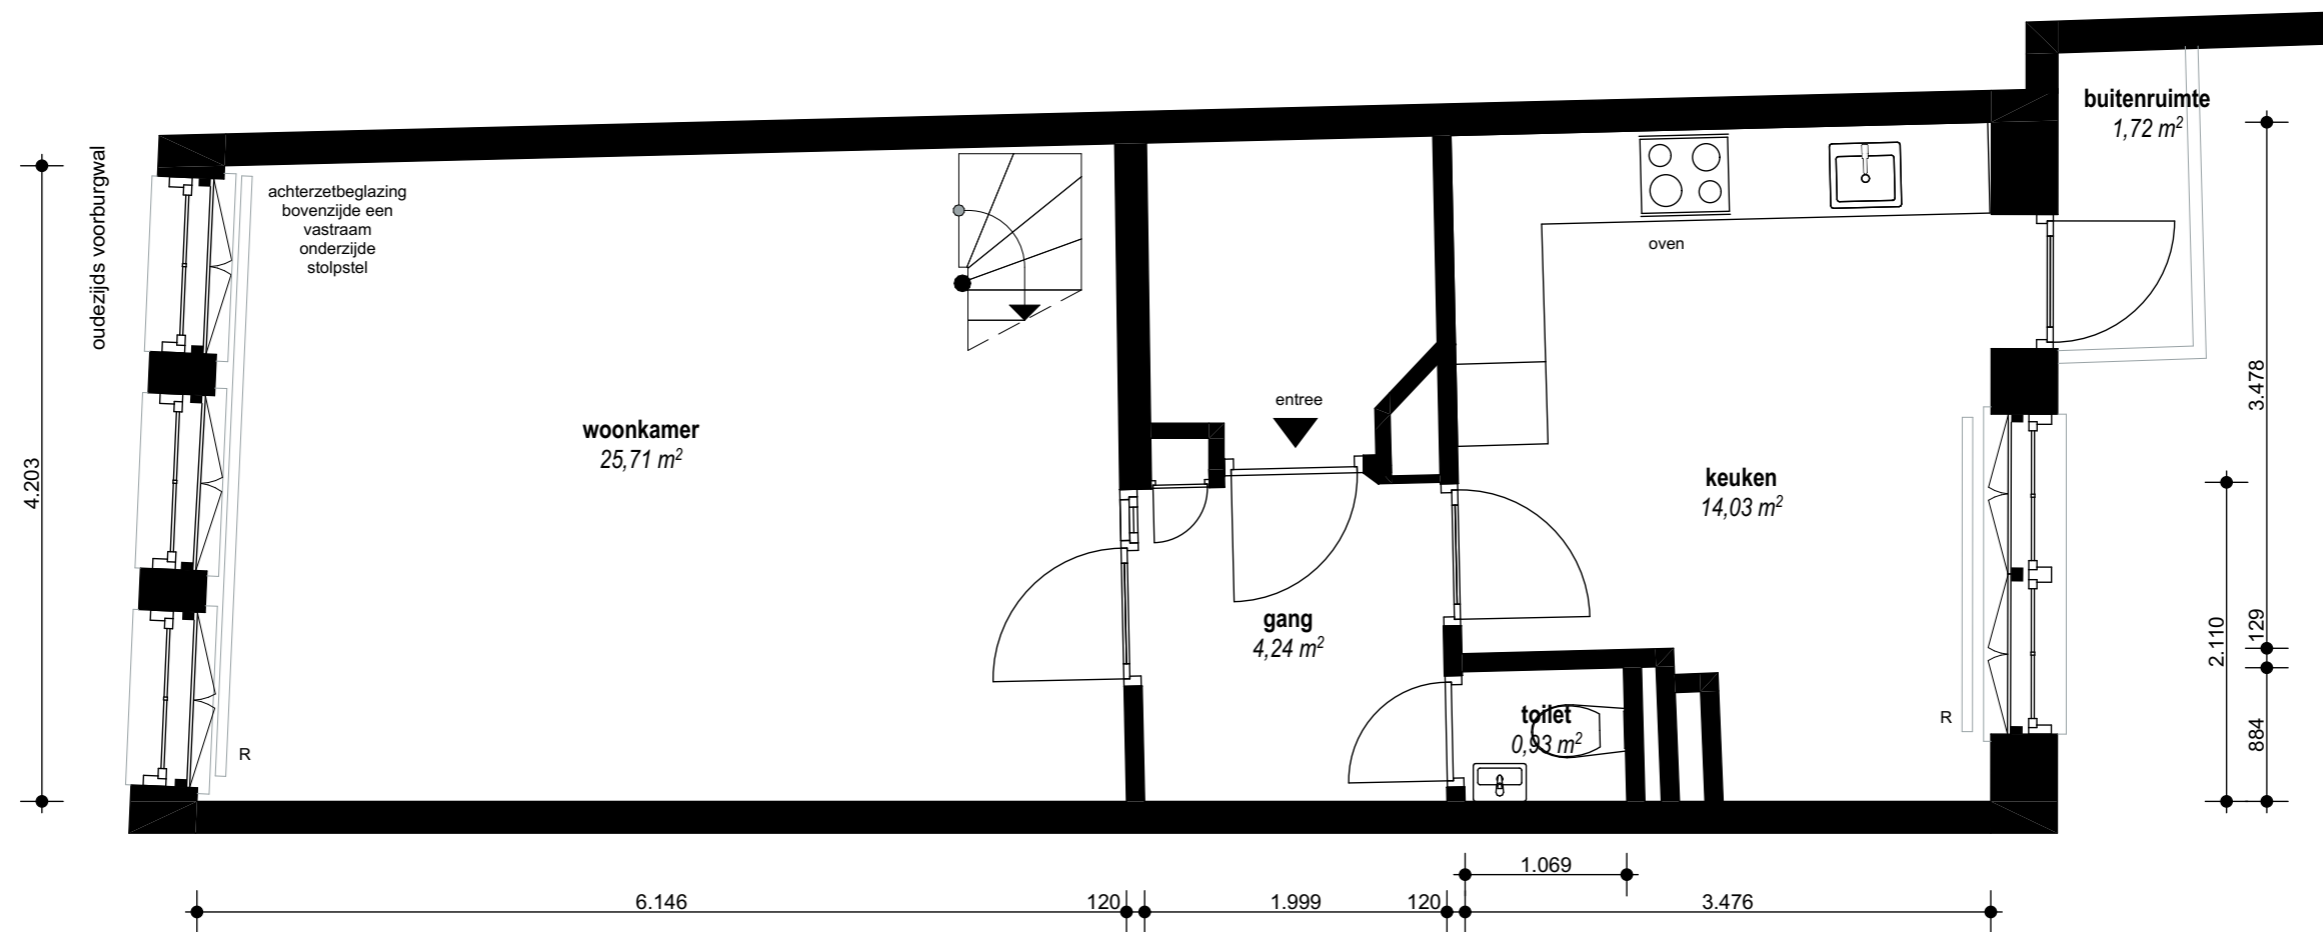

Bouwjaar	<1900	
Kasko verb.	2023	
Won. verb.	2023	
Hoogte	2,25	
Aanrechtlengte	2,4	m ¹
Isolatieglas	Ja	m ²
Vloerisolatie	Ja	
Dakisolatie	Ja	
Spouw isolatie	Nee	
Gevel isolatie	Ja	
Geluidsisolatie	Nee	
CV	Combi	
Zolder / berging		m ²
Tuin		m ²

TYPE Woning
 ADRES
 Oudezijds Voorburgwal 4-C

2^e verdieping

Bouwjaar	<1900	
Kasko verb.	2023	
Won. verb.	2023	
Hoogte	2,25	
Aanrechlengte	2,4	m ¹
Isolatieglas	Ja	m ²
Vloerisolatie	Ja	
Dakisolatie	Ja	
Spouw isolatie	Nee	
Gevel isolatie	Ja	
Geluidsisolatie	Nee	
CV	Combi	
Zolder / berging		m ²
Tuin		m ²

TYPE Woning
 ADRES
 Oudezijds Voorburgwal 4-C

3^e verdieping