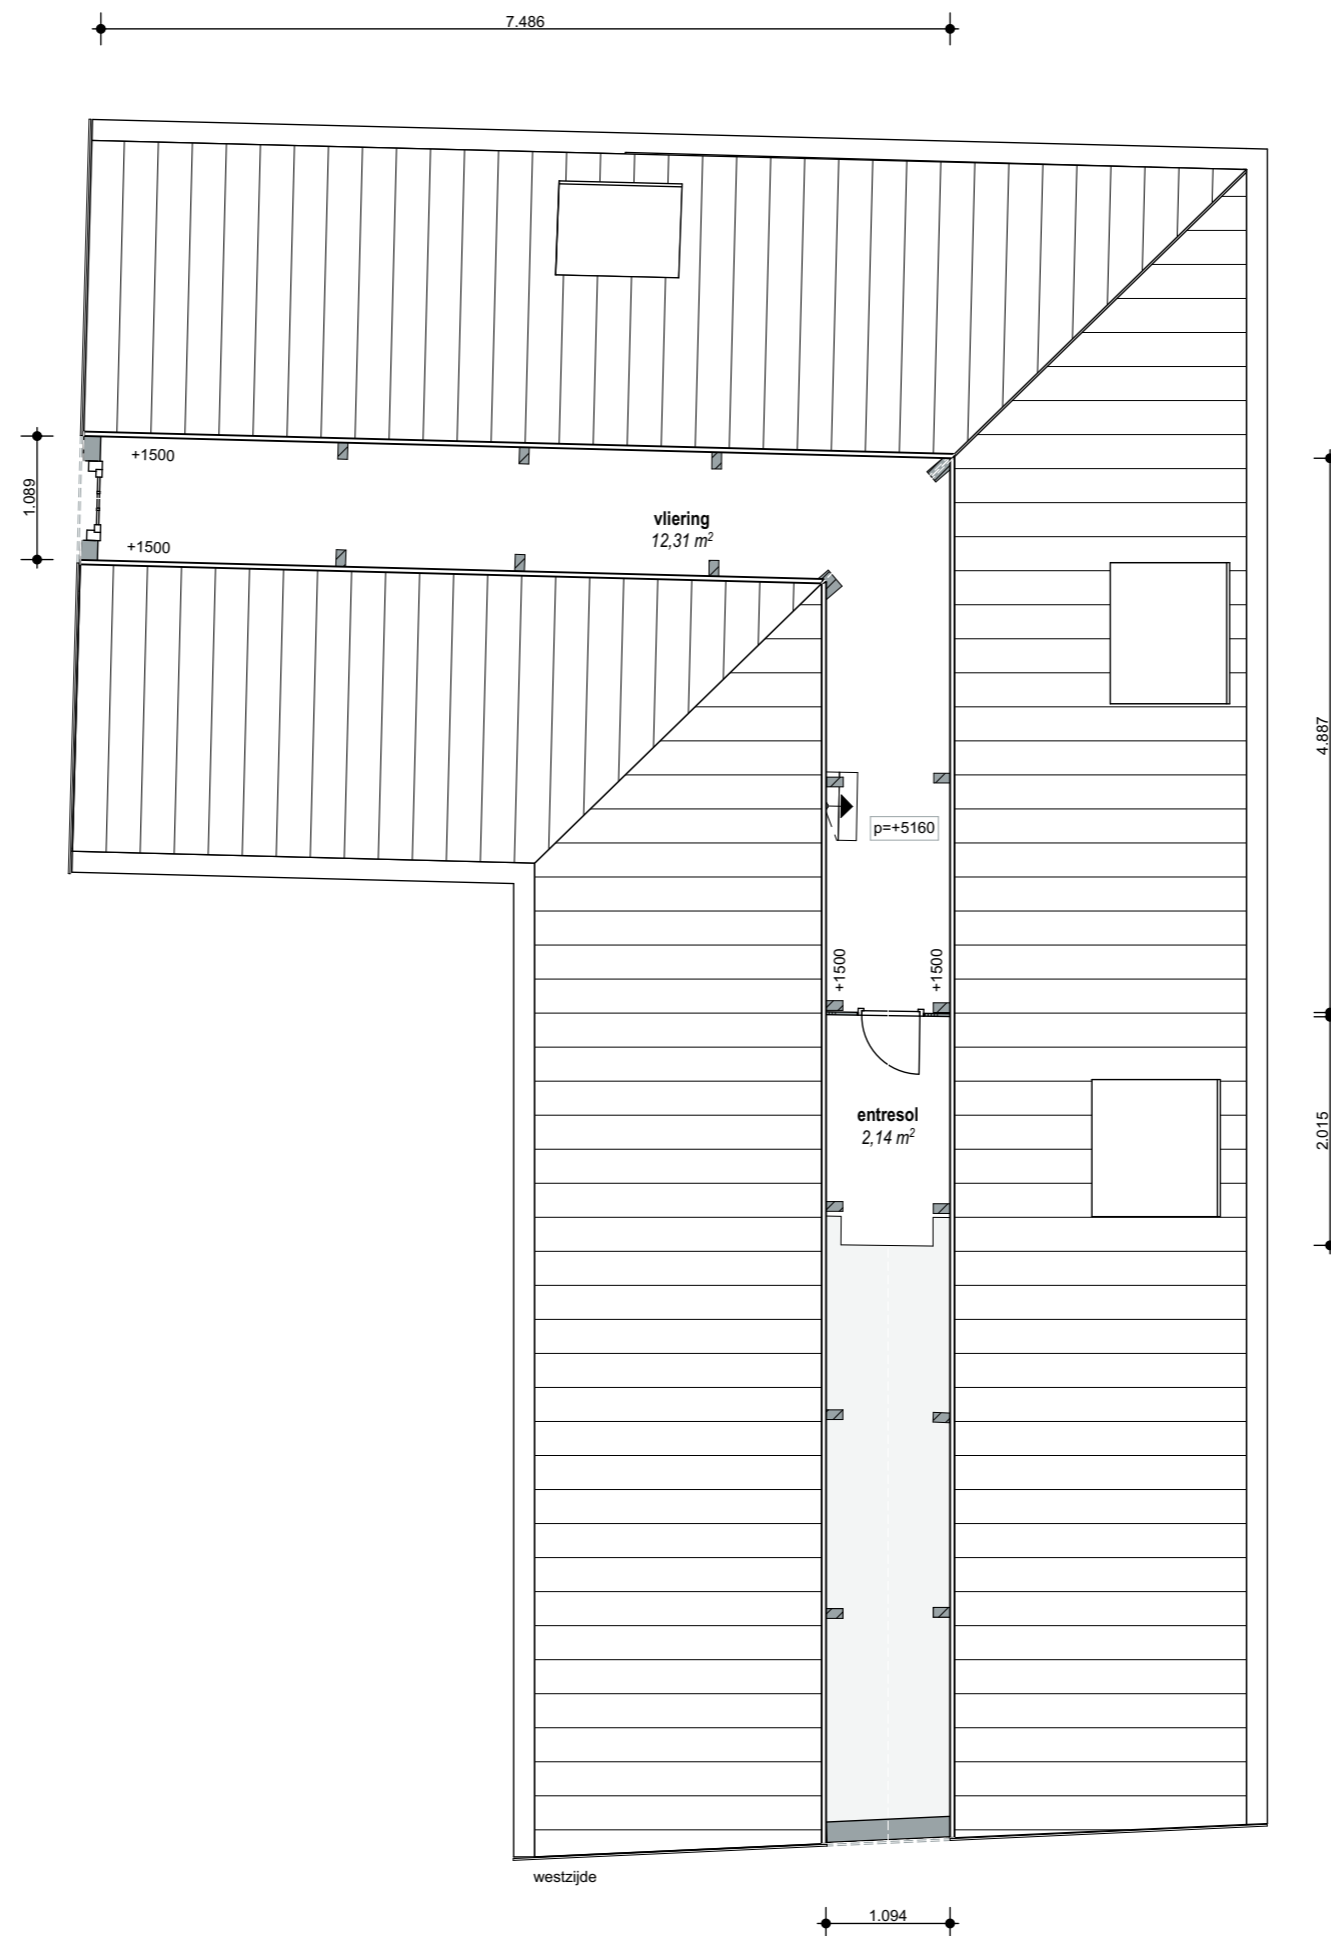

Bouwjaar	<1900	
Kasko verb.		
Won. verb.	1987	
Hoogte	2,65	m¹
Aanrechlengte	2,4	m²
Isolatieglas	Nee	
Vloerisolatie	Nee	
Dakisolatie	Nee	
Spouw isolatie	Nee	
Gevel isolatie	Ja	
Geluidsisolatie	Nee	
CV	Combi	
Zolder / berging	14,4	m²
Tuin		m²

TYPE Woning

ADRES
Westzijde 185

vliering