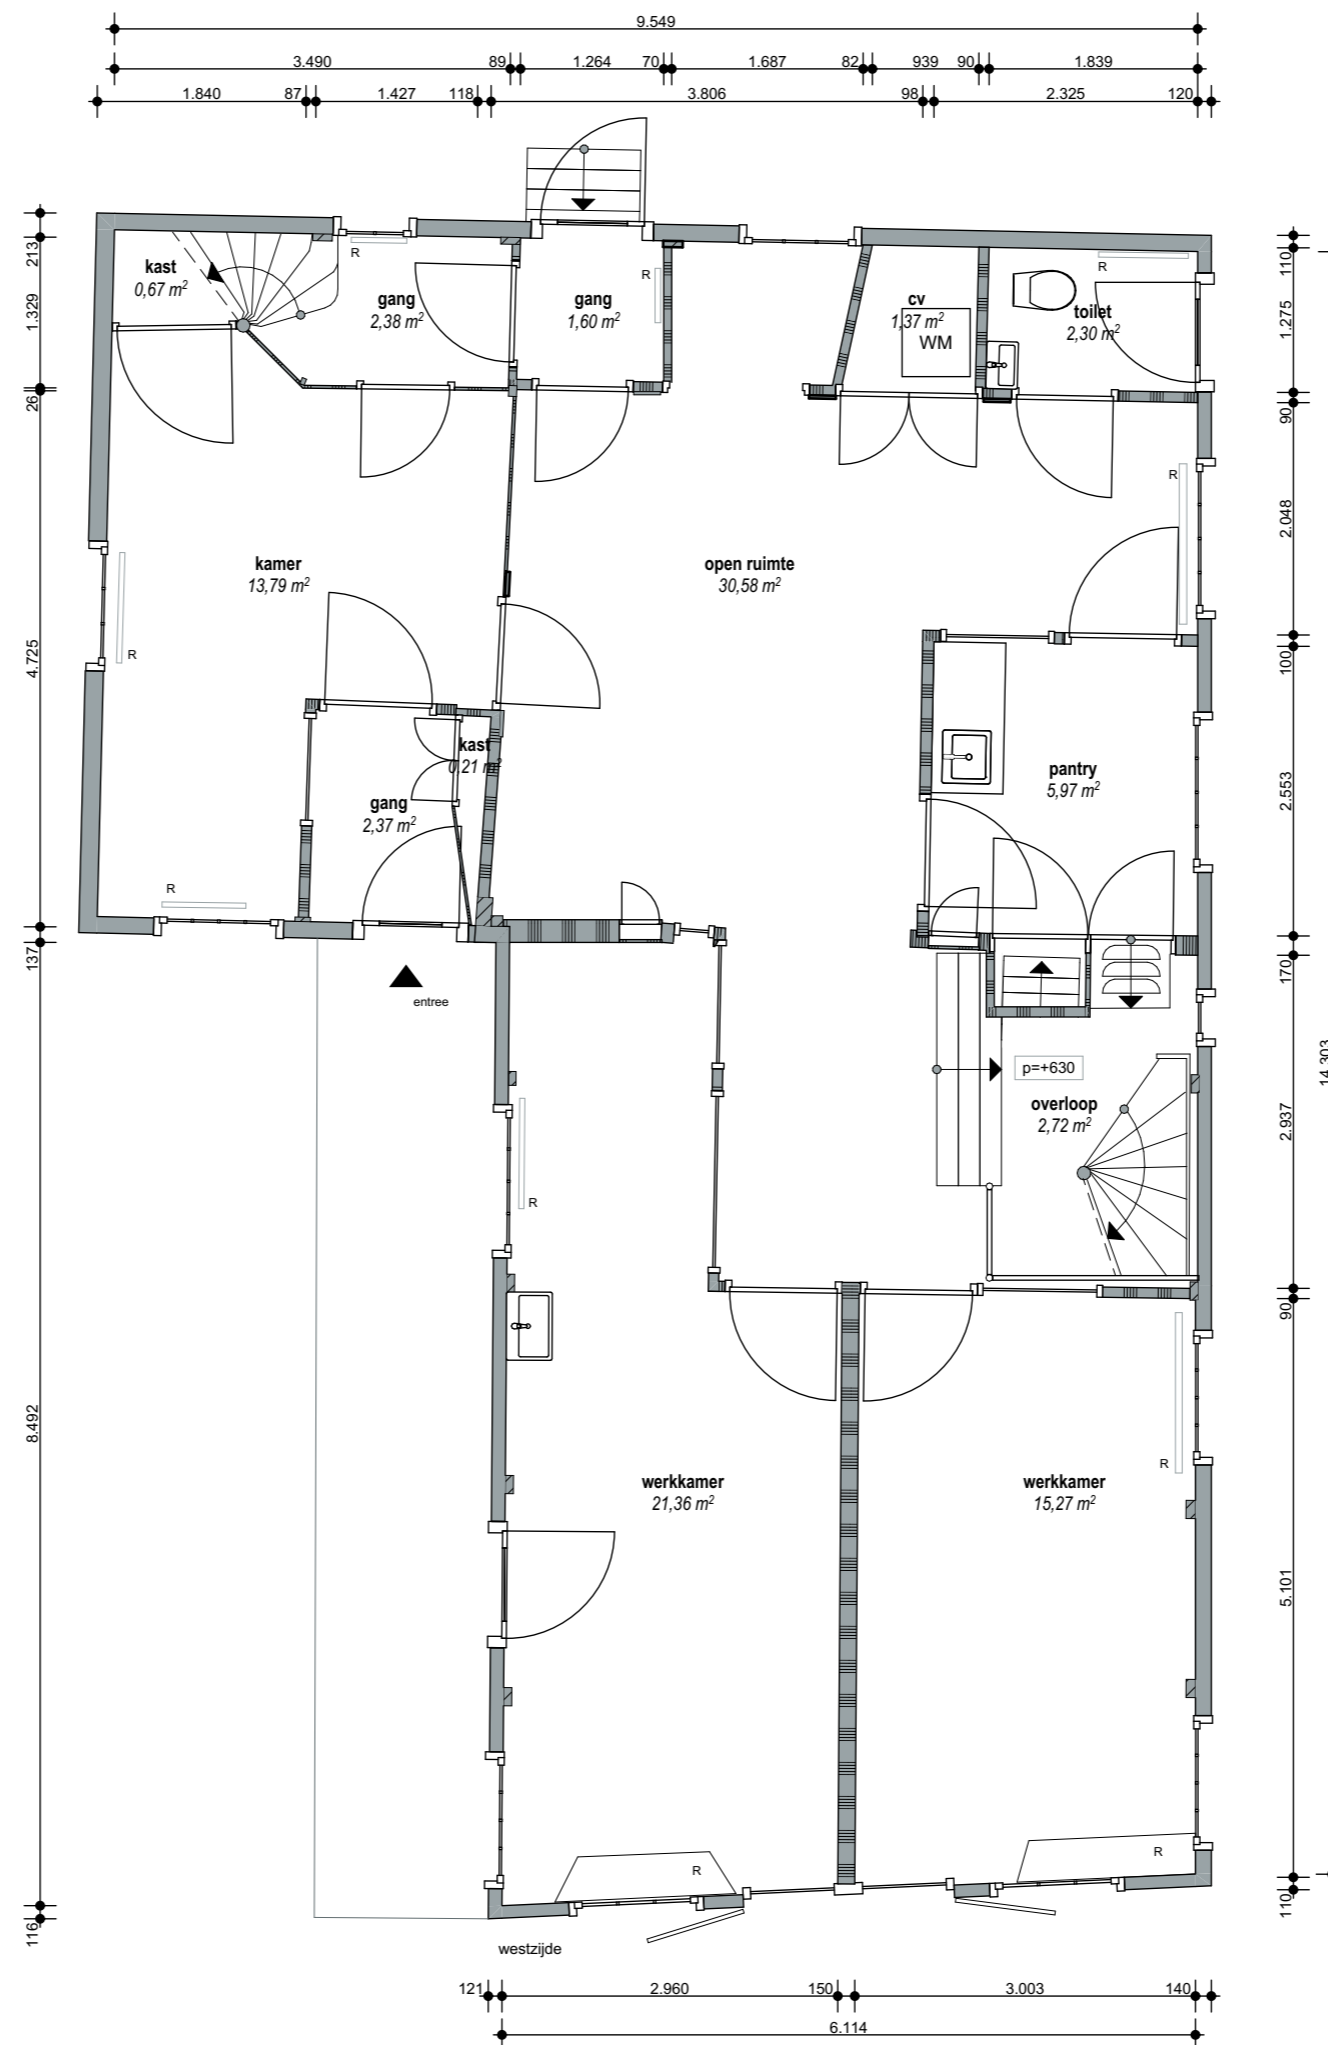

Bouwjaar	<1900	
Kasko verb.		
Won. verb.	1987	
Hoogte	2,65	
Aanrechlengte	2,4	m ¹
Isolatieglas	Nee	m ²
Vloerisolatie	Nee	
Dakisolatie	Nee	
Spouw isolatie	Nee	
Gevel isolatie	Ja	
Geluidsisolatie	Nee	
CV	Combi	
Zolder / berging	14,4	m ²
Tuin		m ²

TYPE Woning

ADRES
Westzijde 185

begane grond

westzijde

Bouwjaar	<1900	
Kasko verb.		
Won. verb.	1987	
Hoogte	2,65	m ¹
Aanrechtlengte	2,4	m ²
Isolatieglas	Nee	
Vloerisolatie	Nee	
Dakisolatie	Nee	
Spouw isolatie	Nee	
Gevel isolatie	Ja	
Geluidsisolatie	Nee	
CV	Combi	
Zolder / berging	14,4	m ²
Tuin		m ²

TYPE Woning

ADRES
Westzijde 185

begane grond

Bouwjaar	<1900	
Kasko verb.		
Won. verb.	1987	
Hoogte	2,65	m ¹
Aanrechtlengte	2,4	m ²
Isolatieglas	Nee	
Vloerisolatie	Nee	
Dakisolatie	Nee	
Spouw isolatie	Nee	
Gevel isolatie	Ja	
Geluidsisolatie	Nee	
CV	Combi	
Zolder / berging	14,4	m ²
Tuin		m ²

TYPE Woning

ADRES
Westzijde 185

1^e verdieping

Bouwjaar	<1900	
Kasko verb.		
Won. verb.	1987	
Hoogte	2,65	m ¹
Aanrechlengte	2,4	m ²
Isolatieglas	Nee	
Vloerisolatie	Nee	
Dakisolatie	Nee	
Spouw isolatie	Nee	
Gevel isolatie	Ja	
Geluidsisolatie	Nee	
CV	Combi	
Zolder / berging	14,4	m ²
Tuin		m ²