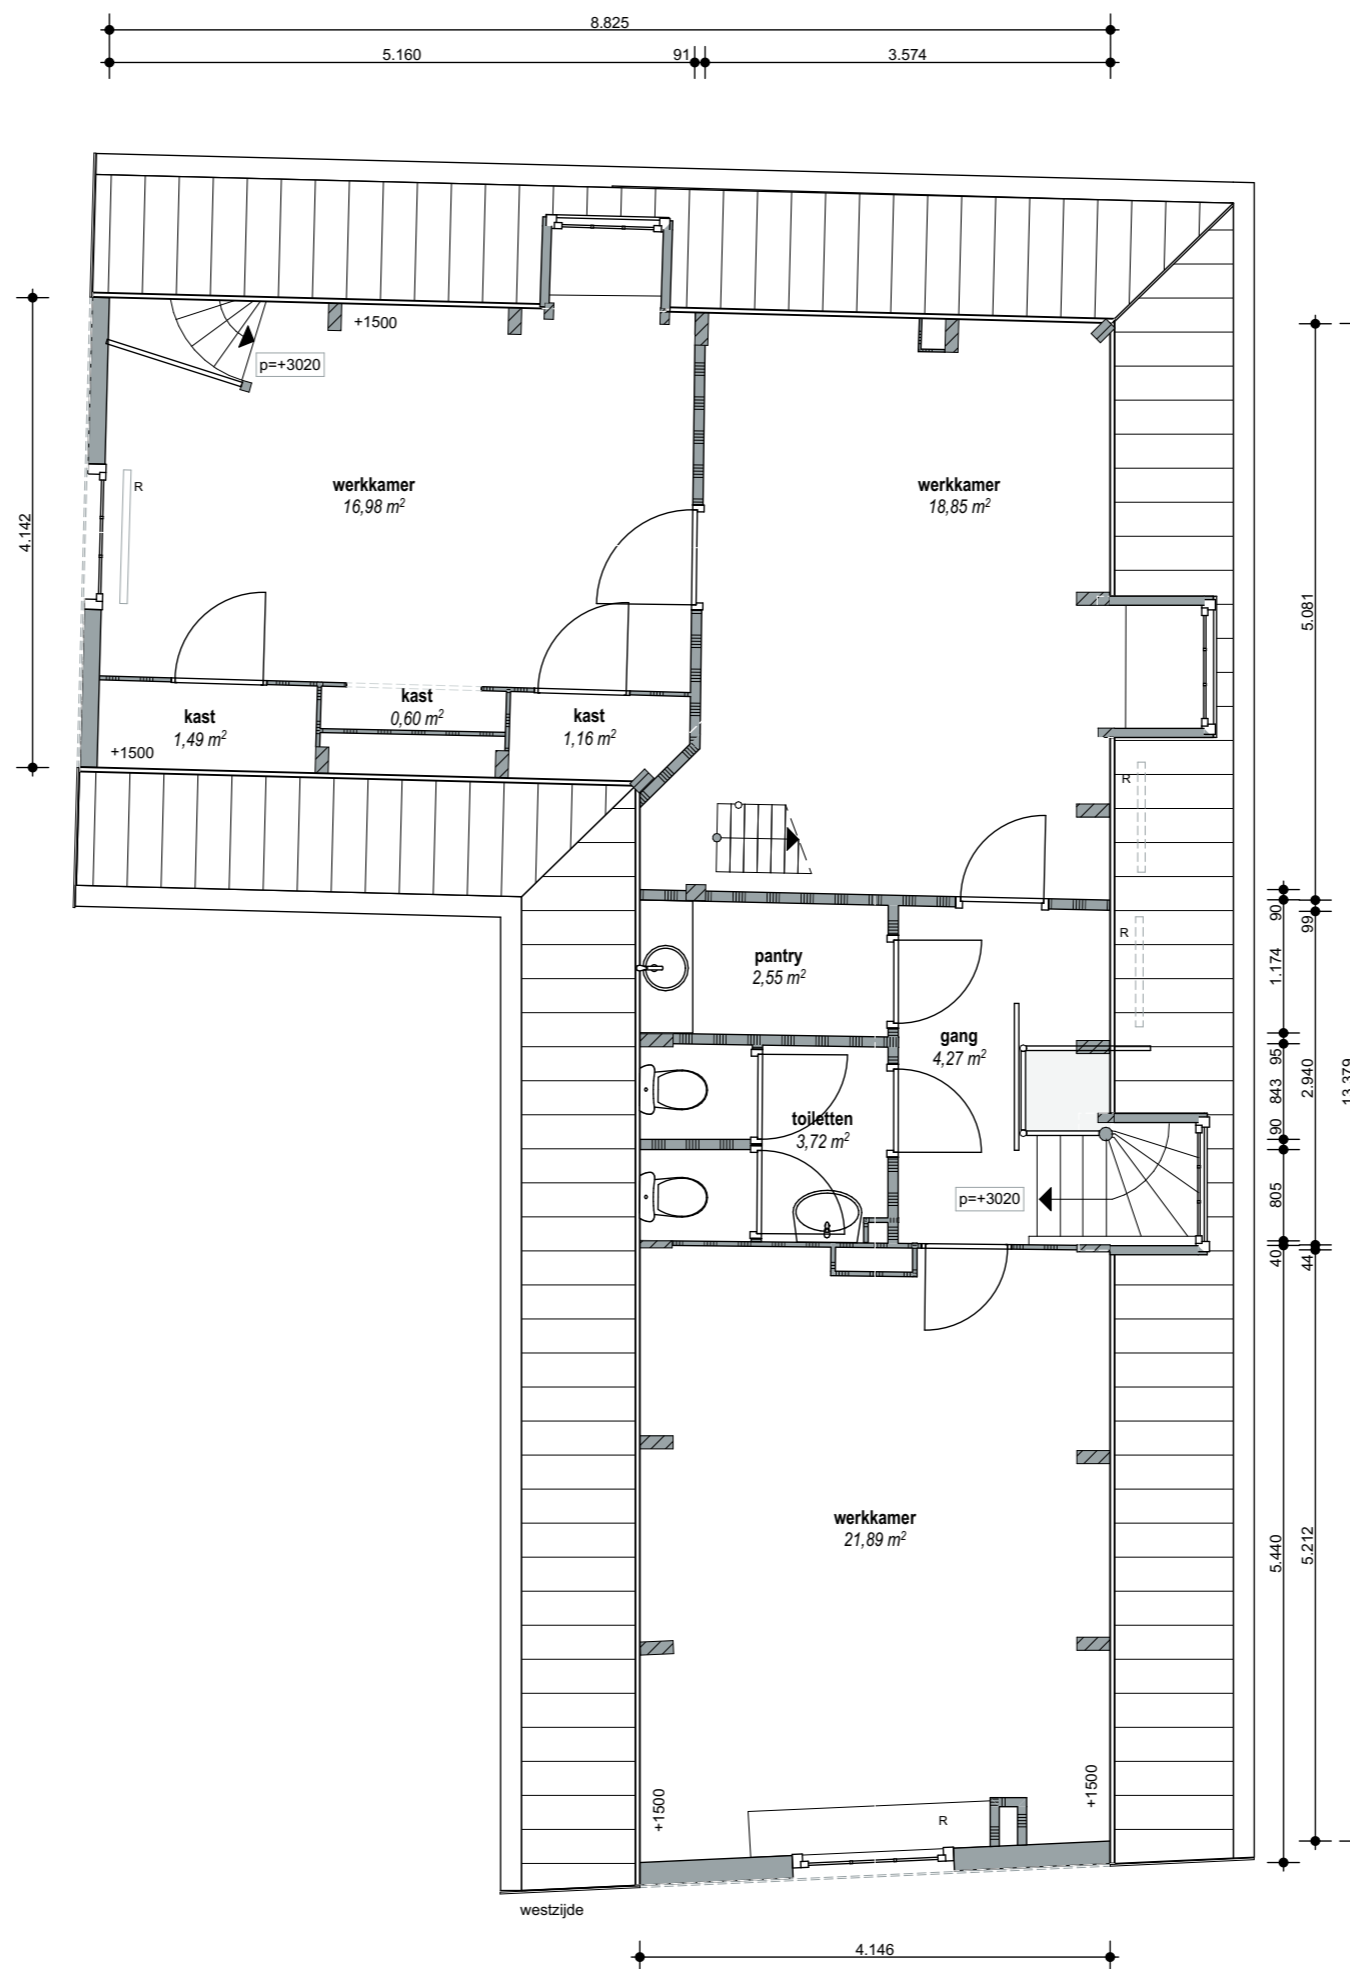

Bouwjaar	<1900	
Kasko verb.		
Won. verb.	1987	
Hoogte	2,65	
Aanrechlengte	2,4	m ¹
Isolatieglas	Nee	m ²
Vloerisolatie	Nee	
Dakisolatie	Nee	
Spouw isolatie	Nee	
Gevel isolatie	Ja	
Geluidsisolatie	Nee	
CV	Combi	
Zolder / berging	14,4	m ²
Tuin		m ²

TYPE Woning

ADRES
Westzijde 185

begane grond

westzijde

Bouwjaar	<1900	
Kasko verb.		
Won. verb.	1987	
Hoogte	2,65	m ¹
Aanrechtlengte	2,4	m ²
Isolatieglas	Nee	
Vloerisolatie	Nee	
Dakisolatie	Nee	
Spouw isolatie	Nee	
Gevel isolatie	Ja	
Geluidsisolatie	Nee	
CV	Combi	
Zolder / berging	14,4	m ²
Tuin		m ²

TYPE Woning

ADRES
Westzijde 185

begane grond

Bouwjaar	<1900	
Kasko verb.		
Won. verb.	1987	
Hoogte	2,65	m ¹
Aanrechtlengte	2,4	m ²
Isolatieglas	Nee	
Vloerisolatie	Nee	
Dakisolatie	Nee	
Spouw isolatie	Nee	
Gevel isolatie	Ja	
Geluidsisolatie	Nee	
CV	Combi	
Zolder / berging	14,4	m ²
Tuin		m ²

TYPE Woning

ADRES
Westzijde 185

1^e verdieping

Bouwjaar	<1900	
Kasko verb.		
Won. verb.	1987	
Hoogte	2,65	m ¹
Aanrechlengte	2,4	m ²
Isolatieglas	Nee	
Vloerisolatie	Nee	
Dakisolatie	Nee	
Spouw isolatie	Nee	
Gevel isolatie	Ja	
Geluidsisolatie	Nee	
CV	Combi	
Zolder / berging	14,4	m ²
Tuin		m ²