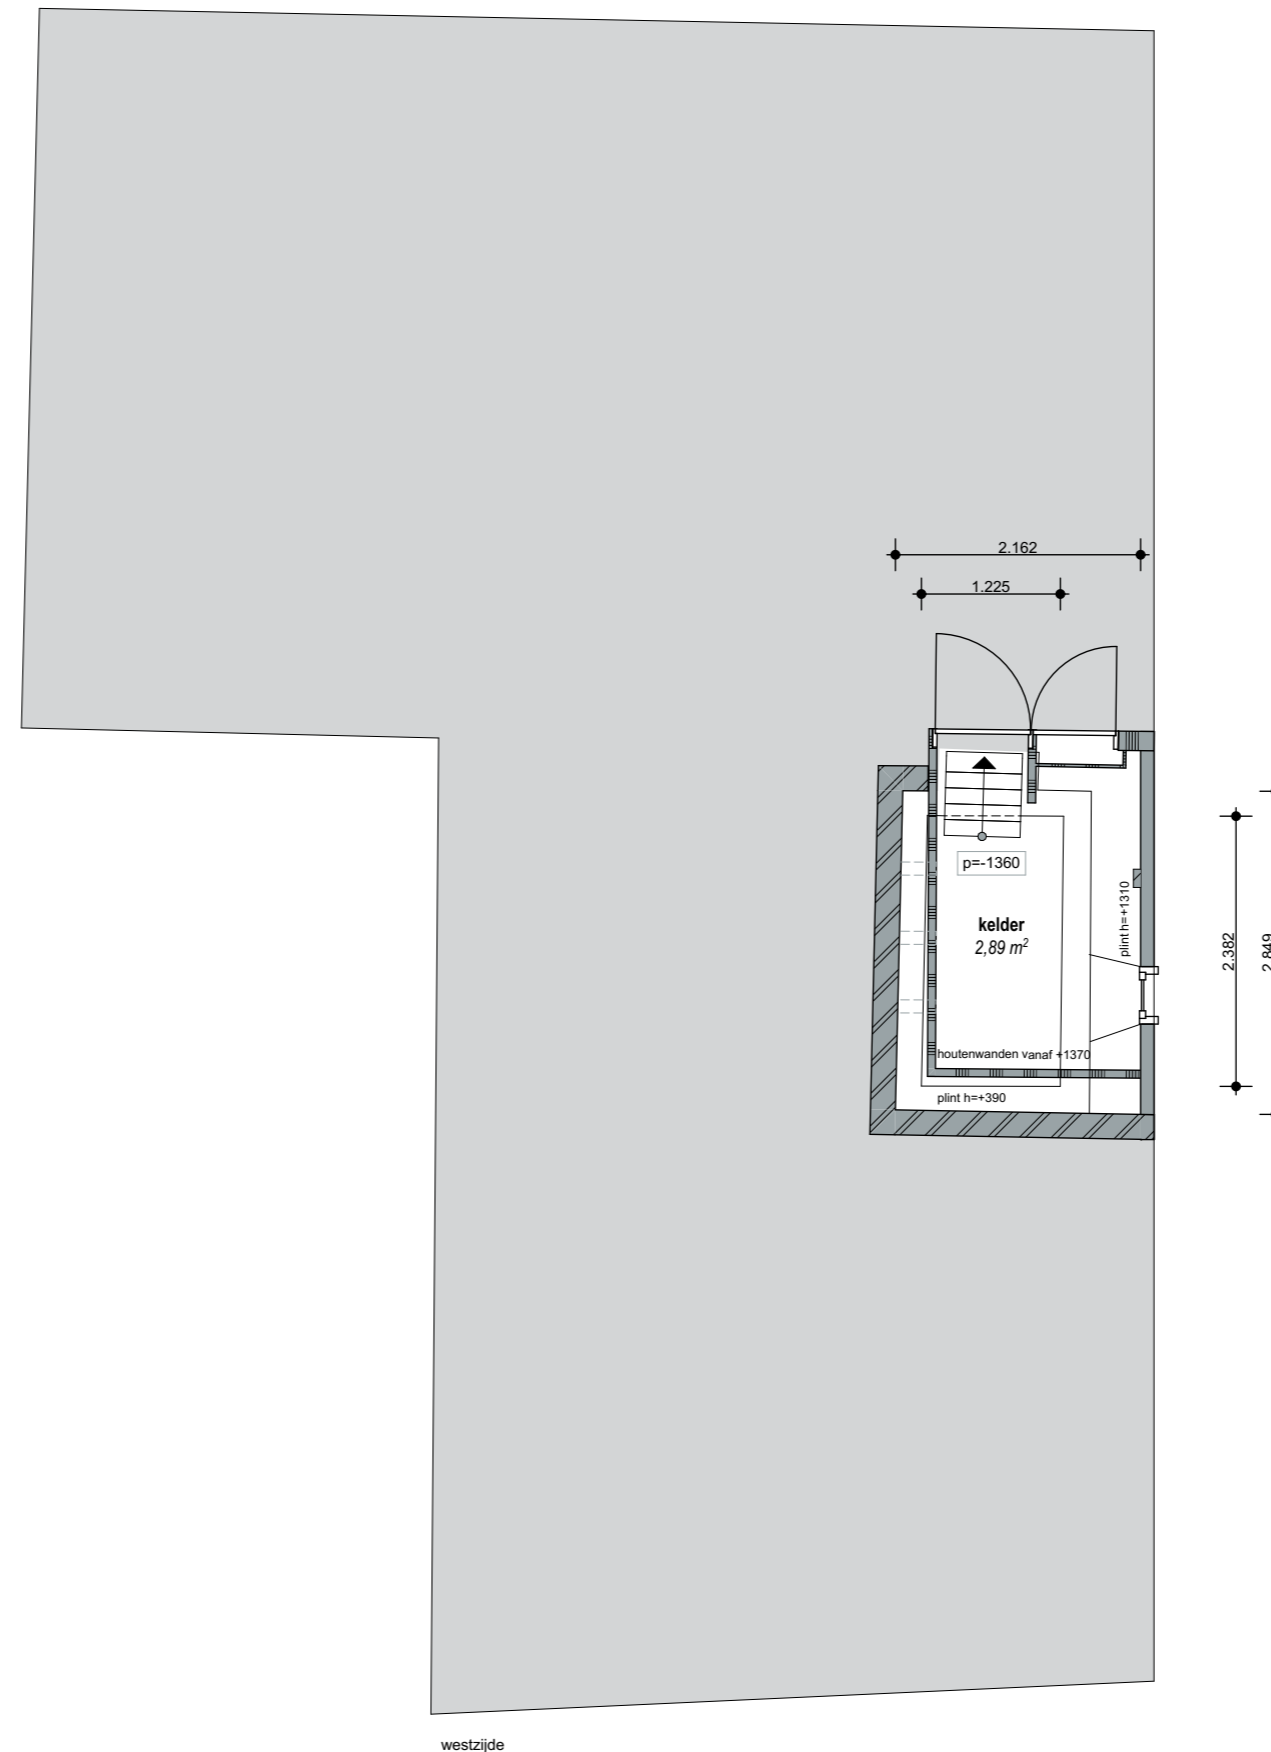

Bouwjaar	<1900	
Kasko verb.		
Won. verb.	1987	
Hoogte	2,65	
Aanrechlengte	2,4	m ¹
Isolatieglas	Nee	m ²
Vloerisolatie	Nee	
Dakisolatie	Nee	
Spouw isolatie	Nee	
Gevel isolatie	Ja	
Geluidsisolatie	Nee	
CV	Combi	
Zolder / berging	14,4	m ²
Tuin		m ²

TYPE Woning

ADRES
Westzijde 185

begane grond

westzijde

Bouwjaar	<1900	
Kasko verb.		
Won. verb.	1987	
Hoogte	2,65	m ¹
Aanrechtlengte	2,4	m ²
Isolatieglas	Nee	
Vloerisolatie	Nee	
Dakisolatie	Nee	
Spouw isolatie	Nee	
Gevel isolatie	Ja	
Geluidsisolatie	Nee	
CV	Combi	
Zolder / berging	14,4	m ²
Tuin		m ²

TYPE Woning

ADRES
Westzijde 185

begane grond

Bouwjaar	<1900	
Kasko verb.		
Won. verb.	1987	
Hoogte	2,65	m ¹
Aanrechtlengte	2,4	m ²
Isolatieglas	Nee	
Vloerisolatie	Nee	
Dakisolatie	Nee	
Spouw isolatie	Nee	
Gevel isolatie	Ja	
Geluidsisolatie	Nee	
CV	Combi	
Zolder / berging	14,4	m ²
Tuin		m ²

TYPE Woning

ADRES
Westzijde 185

1^e verdieping

Bouwjaar	<1900	
Kasko verb.		
Won. verb.	1987	
Hoogte	2,65	m ¹
Aanrechlengte	2,4	m ²
Isolatieglas	Nee	
Vloerisolatie	Nee	
Dakisolatie	Nee	
Spouw isolatie	Nee	
Gevel isolatie	Ja	
Geluidsisolatie	Nee	
CV	Combi	
Zolder / berging	14,4	m ²
Tuin		m ²