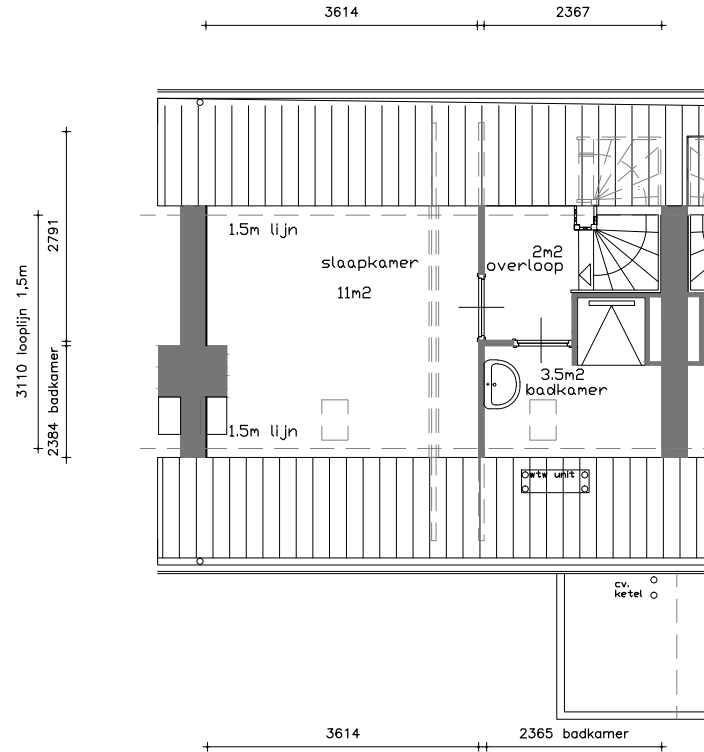

Bouwjaar	1954
Casko verb.	1994
Won. verb.	2021
Hoogte	1.50 - 3.20
Isolatieglas	Ja
Vloer Isolatie	Ja
Dak isolatie	Ja
Spouw isolatie	Nee
Gevel isolatie	Ja
Geluidsisolatie	Ja

8	7	4	9	6						0	2
---	---	---	---	---	--	--	--	--	--	---	---

TYPE Woning

ADRES Burgemeester P. PH.  
Paulplantsoen 2  
Broek in Waterland