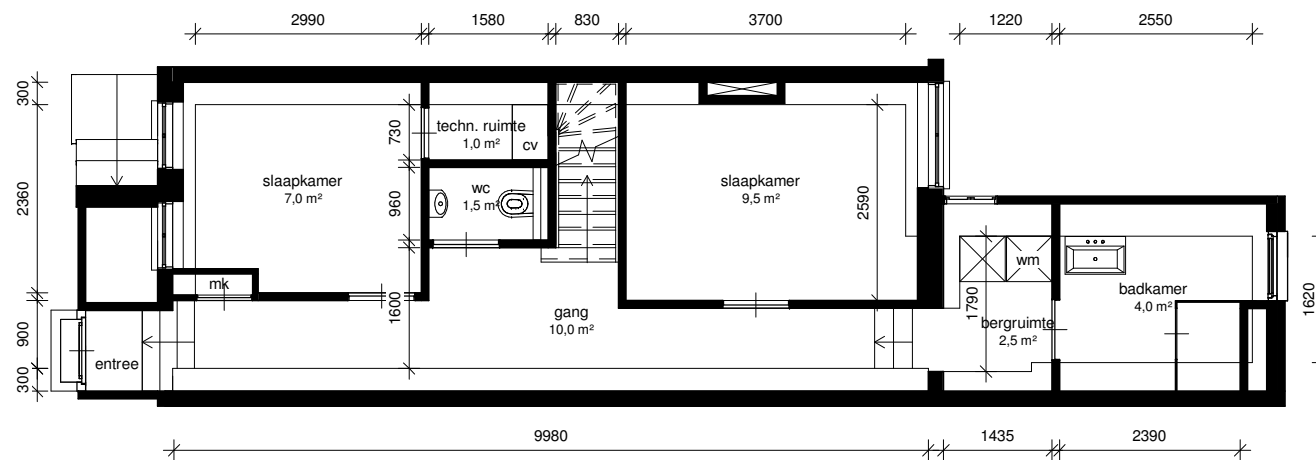

Bouwjaar <1900
 Casco verb. 2013
 Woning verb. 2014
 Isolatieglas Nee
 Achterzetramen Ja
 Vloerisolatie Ja
 Dakisolatie Ja
 Spouwisolatie Nee
 Aanrechtlengte 2,1 m
 Installatie
 - HR-107 combiketel
 - Vloerverwarming
 - Radiatoren
 - Mechanische ventilatie
 Zolder / Berging -

3 1 4 6 9 - 4 7 A

ADRES Nieuwe Prinsengracht 47A

TYPE Woning

LAAG Souterrain

Bouwjaar <1900
 Casco verb. 2013
 Woning verb. 2014
 Isolatieglas Nee
 Achterzetramen Ja
 Vloerisolatie Ja
 Dakisolatie Ja
 Spouwisolatie Nee
 Aanrechtlengte 2,1 m
 Installatie
 - HR-107 combiketel
 - Vloerverwarming
 - Radiatoren
 - Mechanische ventilatie
 Zolder / Berging -