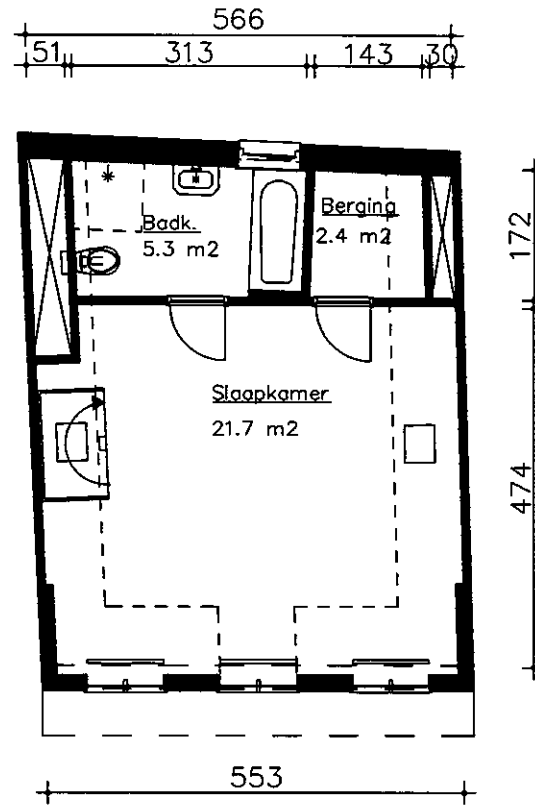

Bouwjaar	<1900
Kasko verb.	2002
Won. verb.	2002
Hoogte	2.40 m
Aanrechlengte	3.14 m
Isolatieglas	NEE
Vloer Isolatie	JA
Dak isolatie	JA
Spouw isolatie	NEE
Gevel isolatie	JA
Geluidsisolatie	JA
CV.	COMBI.
Zolder/berging	2.4 m ²
Tuin	-- m ²

9	9	3	9	6							0	2	A
---	---	---	---	---	--	--	--	--	--	--	---	---	---

TYPE Woning
 ADRES Rusland 27

1e verdieping

Bouwjaar	<1900
Kasko verb.	2002
Won. verb.	2002
Hoogte	2.20 m
Aanrehtlengte	--
Isolatieglas	NEE
Vloer Isolatie	JA
Dak isolatie	JA
Spouw isolatie	NEE
Gevel isolatie	JA
Geluidsisolatie	JA
CV.	COMBI.
Zolder/berging	2.4 m ²
Tuin	-- m ²

9	9	3	9	6							0	2	B
---	---	---	---	---	--	--	--	--	--	--	---	---	---

TYPE Woning
 ADRES Rusland 27

2e verdieping

Bouwjaar	<1900
Kasko verb.	2002
Won. verb.	2002
Hoogte	2.13 m
Aanrechlengte	--
Isolatieglas	NEE
Vloer Isolatie	JA
Dak isolatie	JA
Spouw isolatie	NEE
Gevel isolatie	JA
Geluidsisolatie	JA
CV.	COMBI.
Zolder/berging	2.4 m ²
Tuin	-- m ²

9	9	3	9	6							0	2	C
---	---	---	---	---	--	--	--	--	--	--	---	---	---

TYPE Woning
 ADRES Rusland 27

zolderverdieping

Bouwjaar	<1900
Kasko verb.	2002
Won. verb.	2002
Hoogte	2.50 m
Aanrechlengte	--
Isolatieglas	NEE
Vloer Isolatie	JA
Dak isolatie	JA
Spouw isolatie	NEE
Gevel isolatie	JA
Geluidsisolatie	JA
CV.	COMBI.
Zolder/berging	2.4 m ²
Tuin	-- m ²