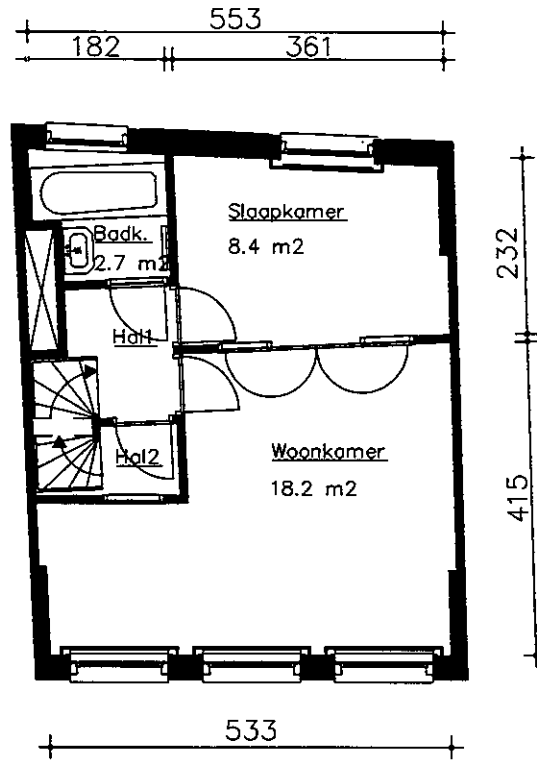

Bouwjaar	<1900
Kasko verb.	2002
Won. verb.	2002
Hoogte	2.40 m
Aanrechlengte	3.14 m
Isolatieglas	NEE
Vloer Isolatie	JA
Dak isolatie	JA
Spouw isolatie	NEE
Gevel isolatie	JA
Geluidsisolatie	JA
CV.	COMBI.
Zolder/berging	2.4 m ²
Tuin	-- m ²

9	9	3	9	6							0	2	A
---	---	---	---	---	--	--	--	--	--	--	---	---	---

TYPE Woning
 ADRES Rusland 27

1e verdieping

Bouwjaar	<1900
Kasko verb.	2002
Won. verb.	2002
Hoogte	2.20 m
Aanrehtlengte	--
Isolatieglas	NEE
Vloer Isolatie	JA
Dak isolatie	JA
Spouw isolatie	NEE
Gevel isolatie	JA
Geluidsisolatie	JA
CV.	COMBI.
Zolder/berging	2.4 m ²
Tuin	-- m ²

9	9	3	9	6							0	2	B
---	---	---	---	---	--	--	--	--	--	--	---	---	---

TYPE Woning
 ADRES Rusland 27

2e verdieping

Bouwjaar	<1900
Kasko verb.	2002
Won. verb.	2002
Hoogte	2.13 m
Aanrechlengte	--
Isolatieglas	NEE
Vloer Isolatie	JA
Dak isolatie	JA
Spouw isolatie	NEE
Gevel isolatie	JA
Geluidsisolatie	JA
CV.	COMBI.
Zolder/berging	2.4 m ²
Tuin	-- m ²

9	9	3	9	6							0	2	C
---	---	---	---	---	--	--	--	--	--	--	---	---	---

TYPE Woning
 ADRES Rusland 27

zolderverdieping

Bouwjaar	<1900
Kasko verb.	2002
Won. verb.	2002
Hoogte	2.50 m
Aanrechlengte	--
Isolatieglas	NEE
Vloer Isolatie	JA
Dak isolatie	JA
Spouw isolatie	NEE
Gevel isolatie	JA
Geluidsisolatie	JA
CV.	COMBI.
Zolder/berging	2.4 m ²
Tuin	-- m ²