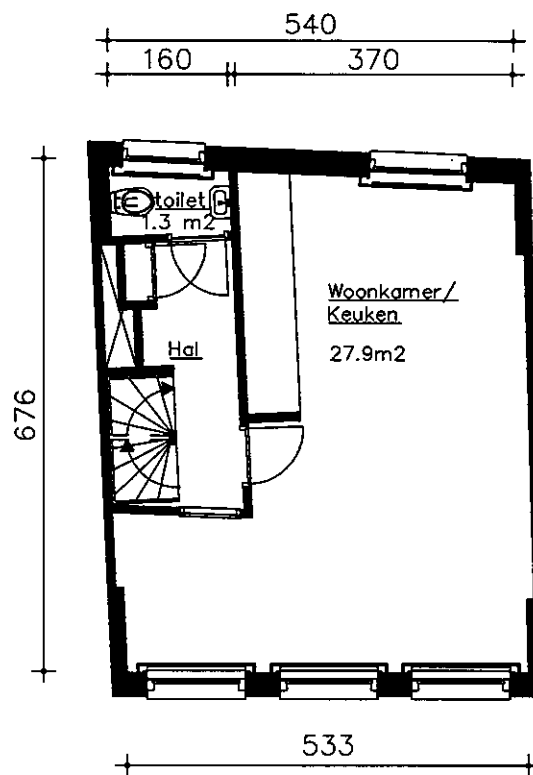

Bouwjaar	<1900
Kasko verb.	2002
Won. verb.	2002
Hoogte	2.40 m
Aanrechlengte	3.14 m
Isolatieglas	NEE
Vloer Isolatie	JA
Dak isolatie	JA
Spouw isolatie	NEE
Gevel isolatie	JA
Geluidsisolatie	JA
CV.	COMBI.
Zolder/berging	2.4 m ²
Tuin	-- m ²

9	9	3	9	6							0	2	A
---	---	---	---	---	--	--	--	--	--	--	---	---	---

TYPE Woning
 ADRES Rusland 27

1e verdieping

Bouwjaar	<1900
Kasko verb.	2002
Won. verb.	2002
Hoogte	2.20 m
Aanrehtlengte	--
Isolatieglas	NEE
Vloer Isolatie	JA
Dak isolatie	JA
Spouw isolatie	NEE
Gevel isolatie	JA
Geluidsisolatie	JA
CV.	COMBI.
Zolder/berging	2.4 m ²
Tuin	-- m ²

9	9	3	9	6							0	2	B
---	---	---	---	---	--	--	--	--	--	--	---	---	---

TYPE Woning
 ADRES Rusland 27

2e verdieping

Bouwjaar	<1900
Kasko verb.	2002
Won. verb.	2002
Hoogte	2.13 m
Aanrechlengte	--
Isolatieglas	NEE
Vloer Isolatie	JA
Dak isolatie	JA
Spouw isolatie	NEE
Gevel isolatie	JA
Geluidsisolatie	JA
CV.	COMBI.
Zolder/berging	2.4 m ²
Tuin	-- m ²