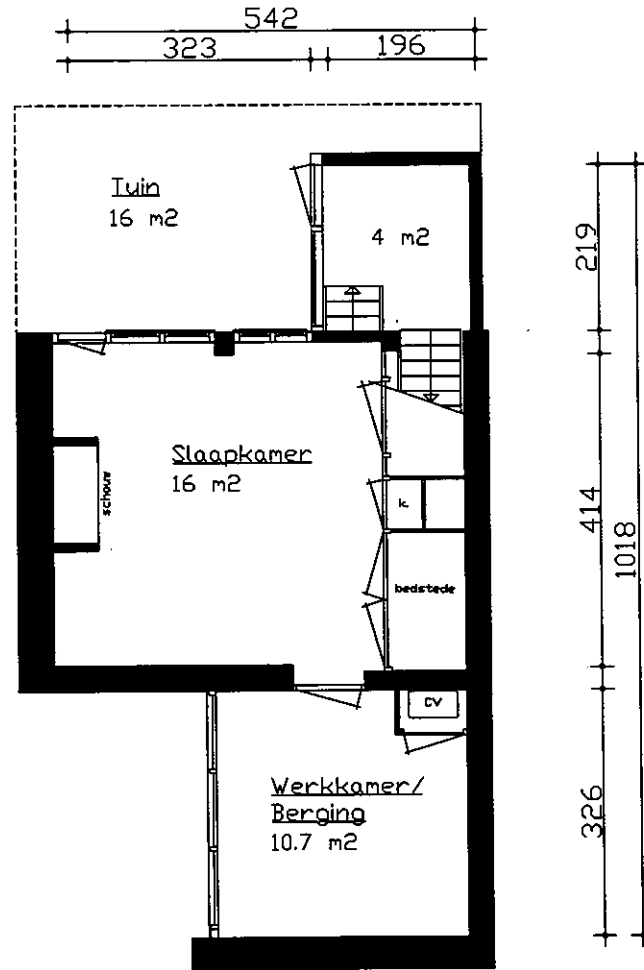

9	9	2	4	3			2	A
---	---	---	---	---	--	--	---	---

TYPE Woning
 ADRES Kalkmarkt 7B

Bouwjaar	<1900
Kasko verb.	1999
Won. verb.	1999
Hoogte	--
Aanrechlengte	1.9 m
Isolatieglas	Nee
Vloer Isolatie	Ja
Dak isolatie	--
Spouw isolatie	Nee
Gevel isolatie	Nee
Geluidsisolatie	Nee
CV.	Combi.
Zolder/berging	10.7 m ²
Tuin	16 m ²

Soutterain

9	9	2	4	3			2	B
---	---	---	---	---	--	--	---	---

TYPE Woning
 ADRES Kalkmarkt 7B

Bouwjaar	<1900
Kasko verb.	1999
Won. verb.	1999
Hoogte	--
Aanrechlengte	1.9 m
Isolatieglas	Nee
Vloer Isolatie	Ja
Dak isolatie	--
Spouw isolatie	Nee
Gevel isolatie	Nee
Geluidsisolatie	Nee
CV.	Combi.
Zolder/berging	10.7 m ²
Tuin	16 m ²

Begane grond

Aan opgegeven maten kunnen geen rechten worden ontleend.

SCALE