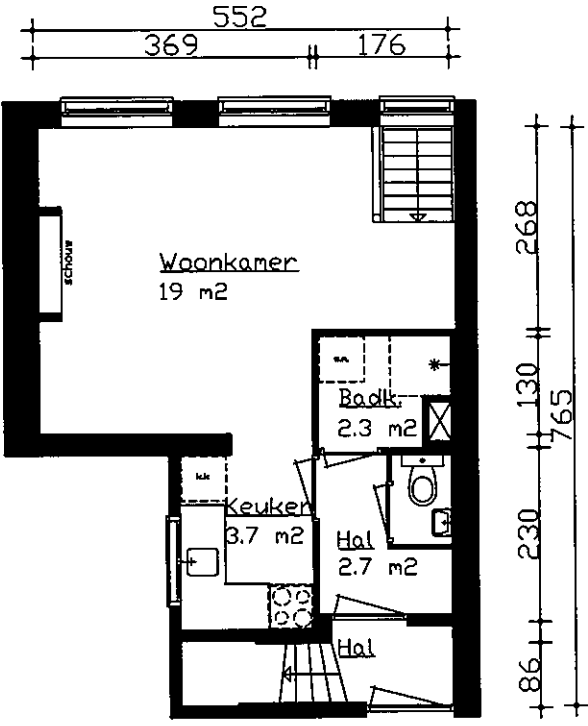

9	9	2	4	3			2	A
---	---	---	---	---	--	--	---	---

TYPE Woning
 ADRES Kalkmarkt 7B

Bouwjaar	<1900
Kasko verb.	1999
Won. verb.	1999
Hoogte	--
Aanrechlengte	1.9 m
Isolatieglas	Nee
Vloer Isolatie	Ja
Dak isolatie	--
Spouw isolatie	Nee
Gevel isolatie	Nee
Geluidsisolatie	Nee
CV.	Combi.
Zolder/berging	10.7 m ²
Tuin	16 m ²

Soutterain

9	9	2	4	3			2	B
---	---	---	---	---	--	--	---	---

TYPE Woning
 ADRES Kalkmarkt 7B

Bouwjaar	<1900
Kasko verb.	1999
Won. verb.	1999
Hoogte	--
Aanrechlengte	1.9 m
Isolatieglas	Nee
Vloer Isolatie	Ja
Dak isolatie	--
Spouw isolatie	Nee
Gevel isolatie	Nee
Geluidsisolatie	Nee
CV.	Combi.
Zolder/berging	10.7 m ²
Tuin	16 m ²

Begane grond

Aan opgegeven maten kunnen geen rechten worden ontleend.

SCALE