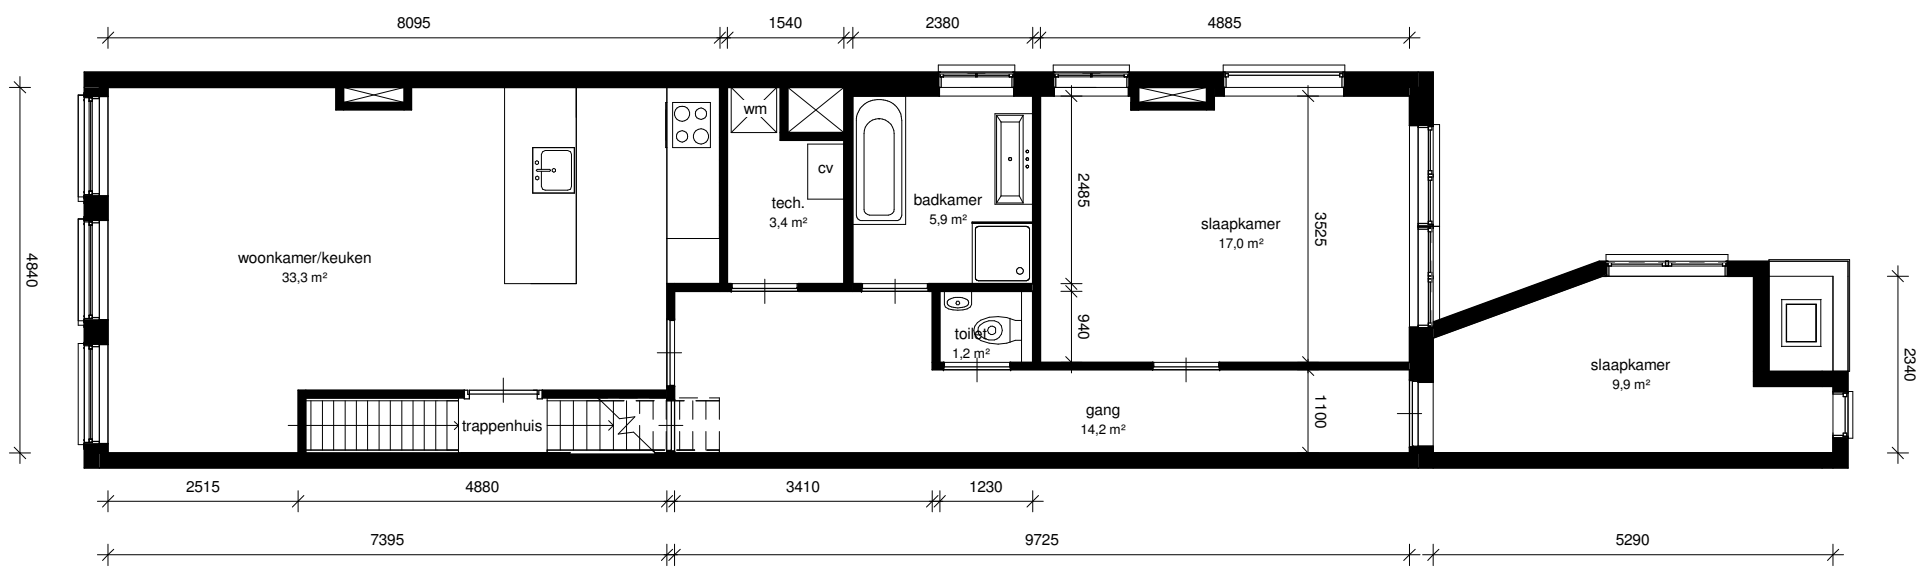

Bouwjaar <1900
 Casco verb. 2013
 Woning verb. 2014
 Isolatieglas Nee
 Vloerisolatie Ja
 Dakisolatie Ja
 Spouwisolatie Nee
 Aanrehtlenge 4m
 Installatie
 - HR-107 combiketel
 - Warmtepomp
 - Vloerverwarming
 - Convectoren
 - Mechanische ventilatie
 Zolder/Berging

3 1 4 6 9 - 4 3 C

ADRES Nieuwe Prinsengracht 43C
 TYPE Woning
 LAAG 1e Verdieping

Aan de opgegeven maten kunnen geen rechten worden ontleend