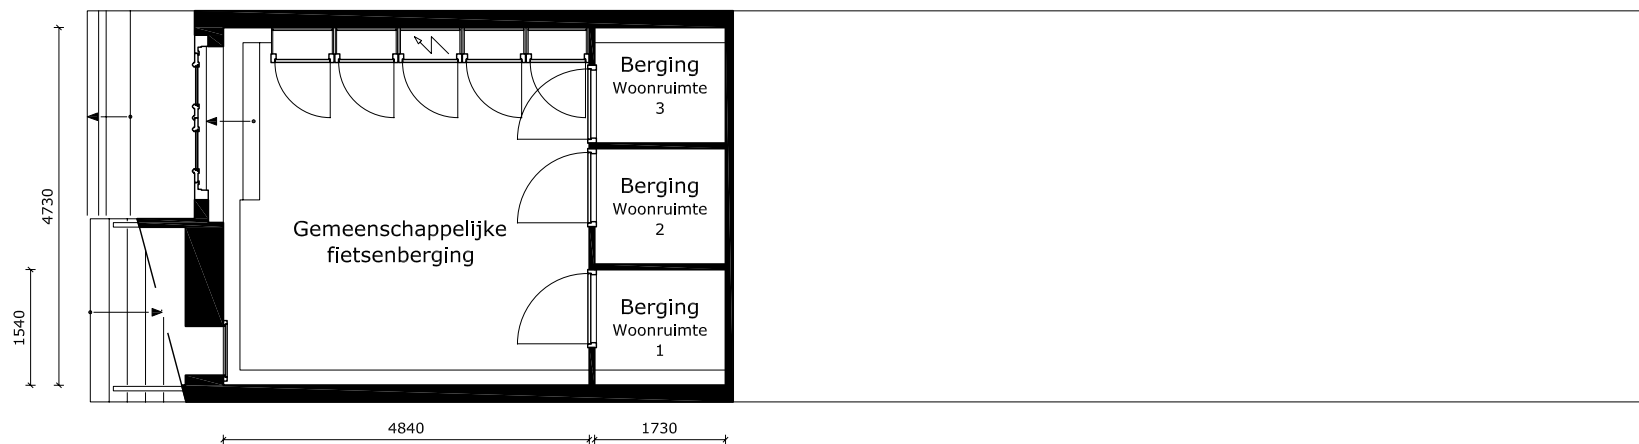

Bouwjaar <1900  
 Casco verb. 2010  
 Woning verb. 2010  
 Isolatieglas Nee  
 Vloerisolatie Ja  
 Dakisolatie Ja  
 Spouwisolatie Nee  
 Aanrechlengte 2,3m  
 Installatie  
 - HR-107 combiketel  
 - Warmtepomp  
 - Vloerverwarming  
 - Convectoren  
 - Mechanische ventilatie  
 Berging 2,66m<sup>2</sup>

		2	4	9	1	4		0	2	a
--	--	---	---	---	---	---	--	---	---	---

ADRES Herengracht 249-2  
 TYPE Woonruimte 1  
 LAAG Souterrain

Schaal 1:100  
 Aan de opgegeven maten kunnen geen rechten worden ontleend

Bouwjaar <1900  
 Casco verb. 2010  
 Woning verb. 2010  
 Isolatieglas Nee  
 Vloerisolatie Ja  
 Dakisolatie Ja  
 Spouwisolatie Nee  
 Aanrechlengte 2,3m  
 Installatie  
 - HR-107 combiketel  
 - Warmtepomp  
 - Vloerverwarming  
 - Convectoren  
 - Mechanische ventilatie  
 Berging 2,66m<sup>2</sup>

		2	4	9	1	4			0	2	b
--	--	---	---	---	---	---	--	--	---	---	---

ADRES Herengracht 249-2  
 TYPE Woonruimte 1  
 LAAG 2e Verdieping

Schaal 1:100  
 Aan de opgegeven maten kunnen geen rechten worden ontleend