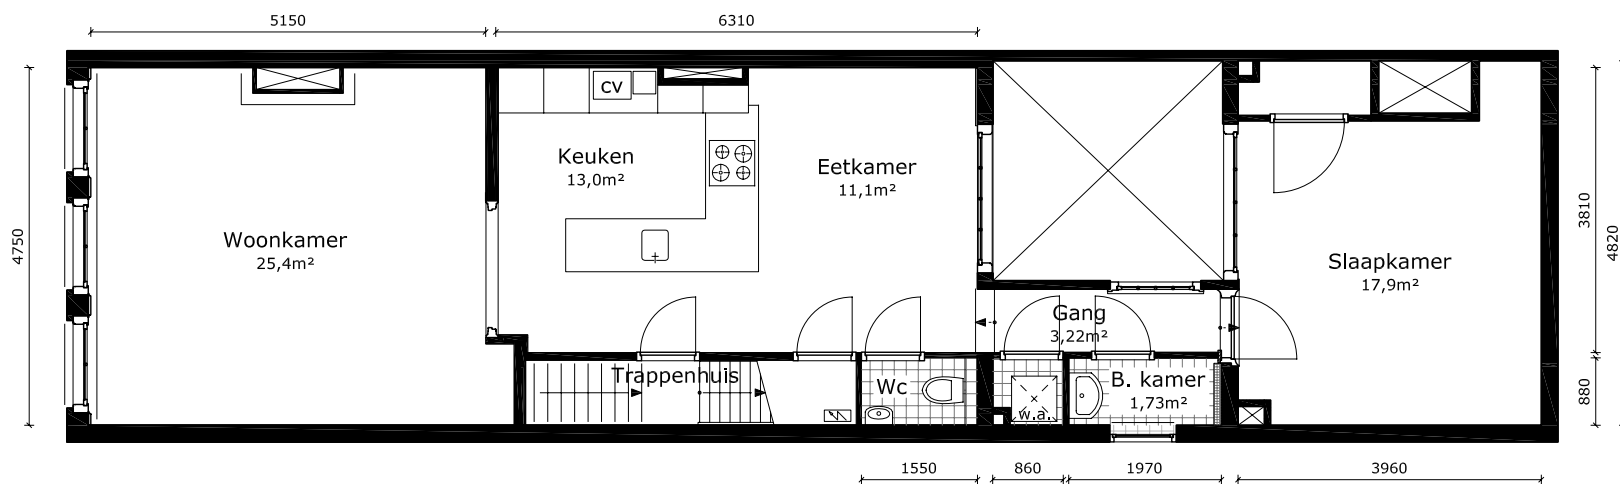

		2	4	9	1	4		0	2	a
--	--	---	---	---	---	---	--	---	---	---

ADRES Herengracht 249-2  
 TYPE Woonruimte 1  
 LAAG Souterrain

Schaal 1:100  
 Aan de opgegeven maten kunnen geen rechten worden ontleend

Bouwjaar <1900  
 Casco verb. 2010  
 Woning verb. 2010  
 Isolatieglas Nee  
 Vloerisolatie Ja  
 Dakisolatie Ja  
 Spouwisolatie Nee  
 Aanrechlengte 2,3m  
 Installatie  
 - HR-107 combiketel  
 - Warmtepomp  
 - Vloerverwarming  
 - Convectoren  
 - Mechanische ventilatie  
 Berging 2,66m<sup>2</sup>

		2	4	9	1	4			0	2	b
--	--	---	---	---	---	---	--	--	---	---	---

ADRES Herengracht 249-2  
 TYPE Woonruimte 1  
 LAAG 2e Verdieping

Schaal 1:100  
 Aan de opgegeven maten kunnen geen rechten worden ontleend