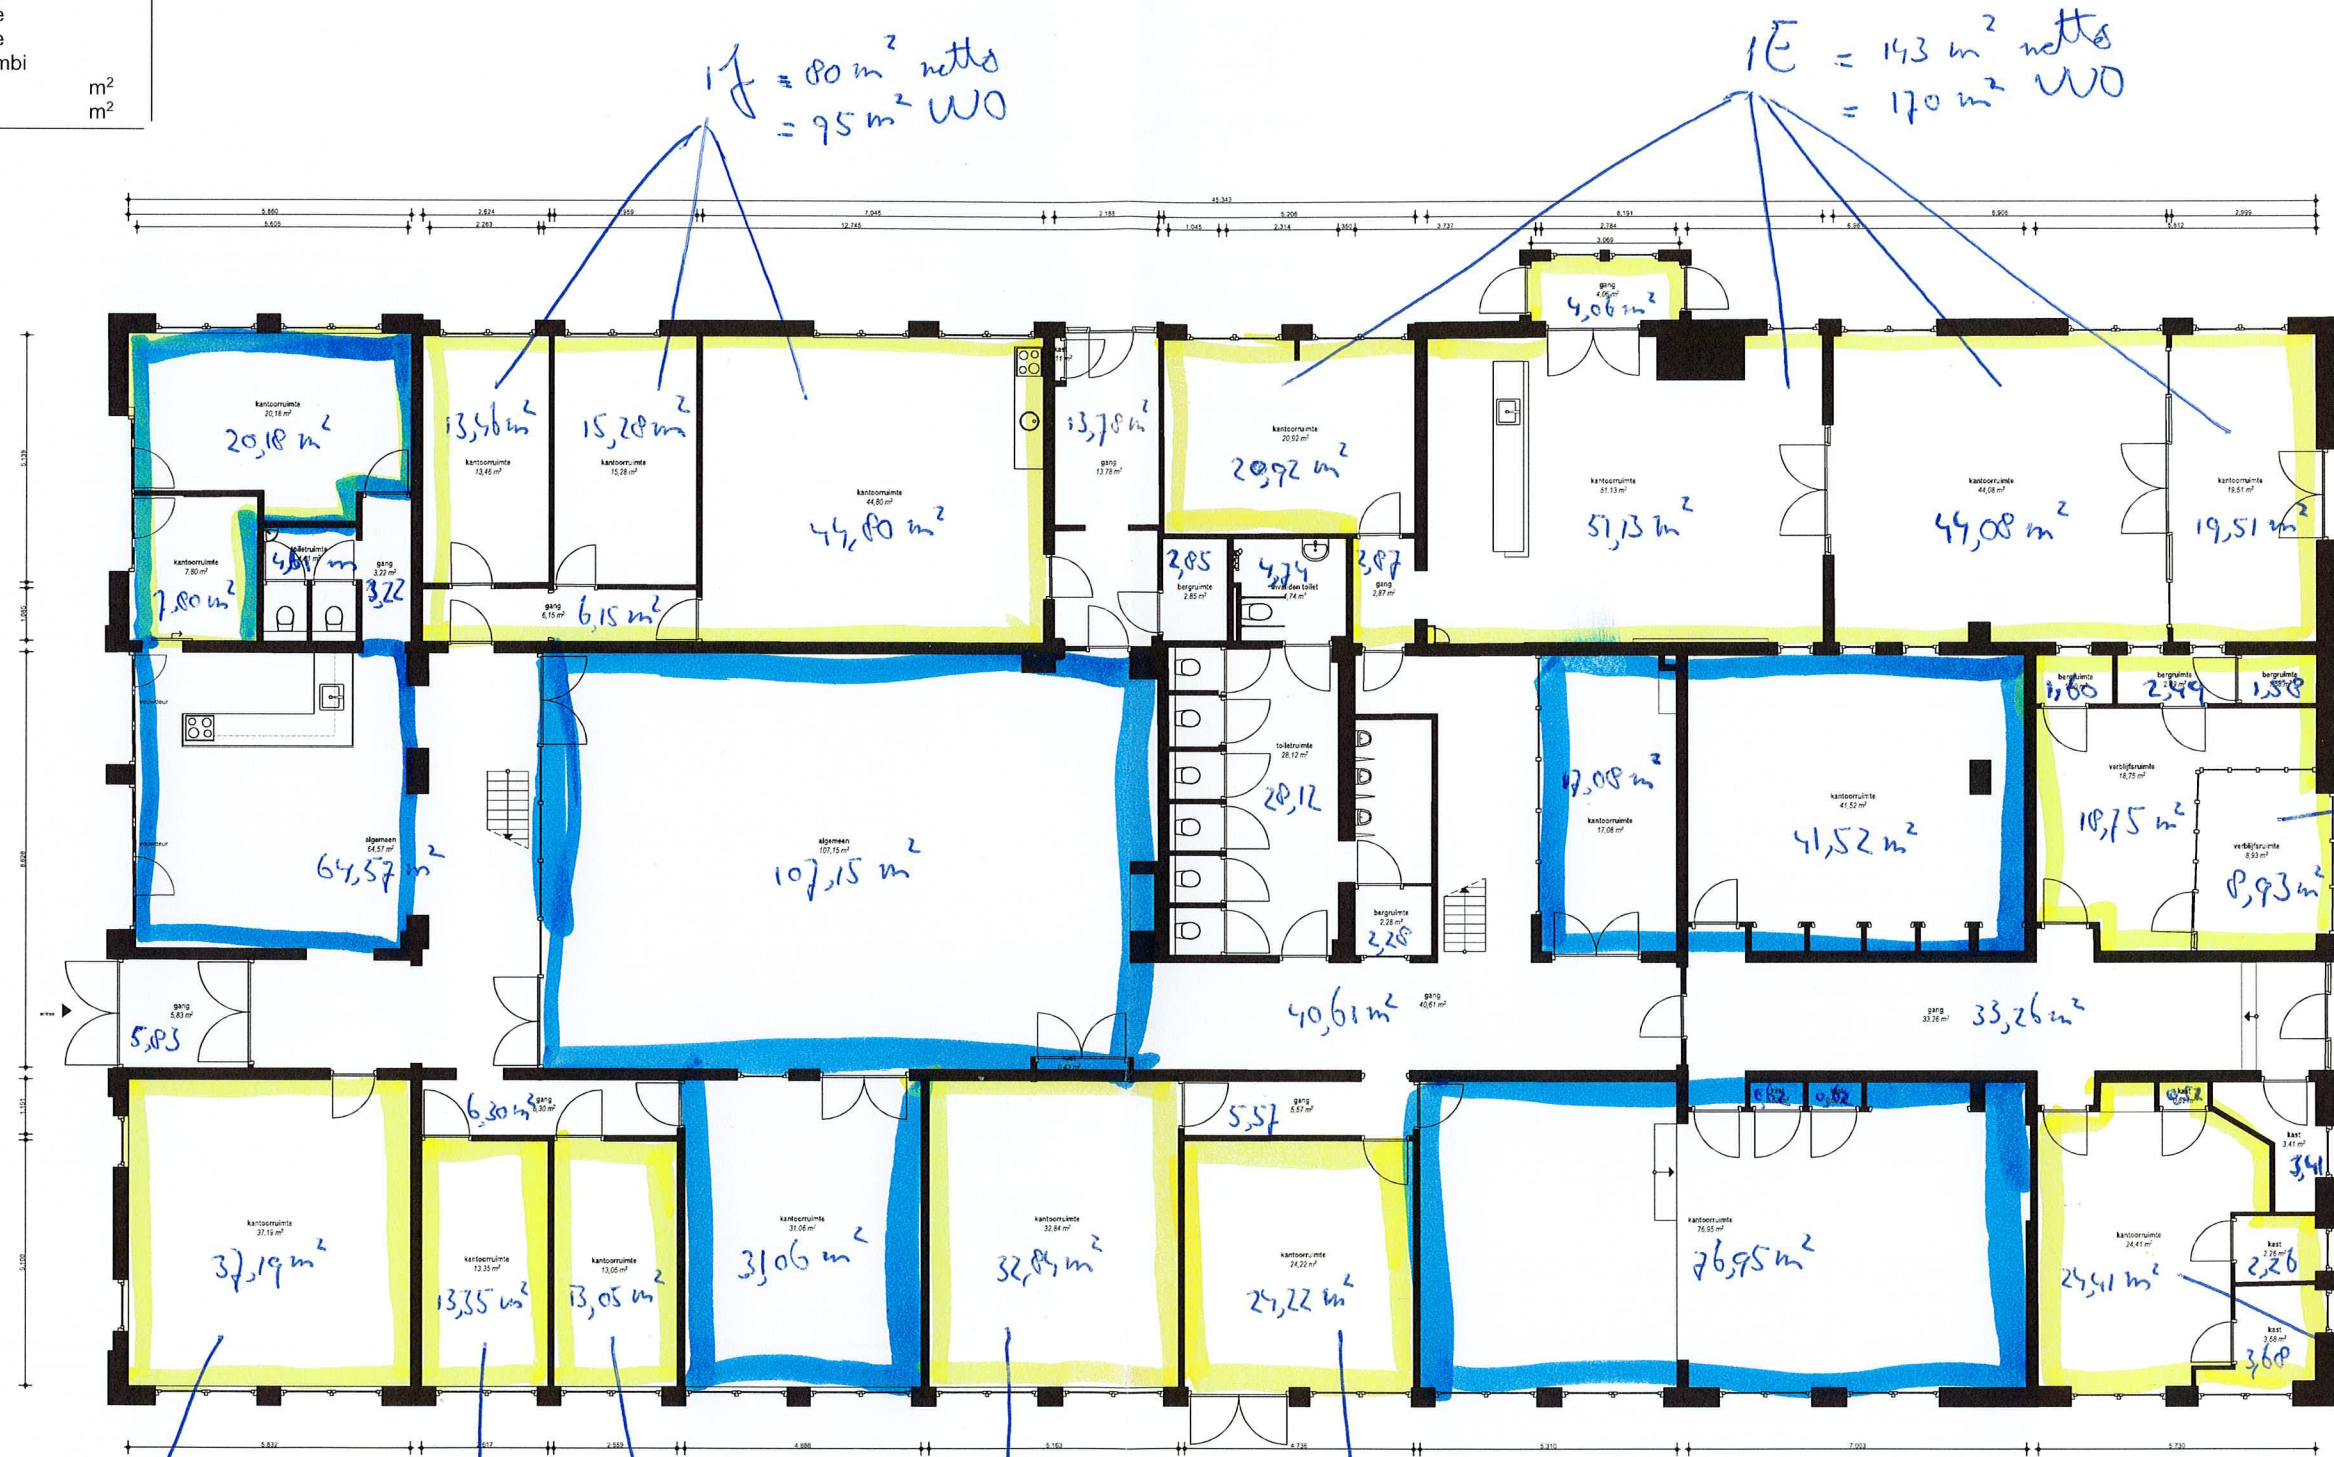

Seinwesen Kinderhuissingel 1

SH: 1D = 337 m² netto
= 401 m² UVO

Bouwjaar	1915	
Kasko verb.	2011	
Won. verb.	2025	
Hoogte	2,64	
Aanreclengte	2,48	m ¹
Isolatieglas	Ja	m ²
Vloerisolatie	Ja	
Dakisolatie	Nee	
Spouw isolatie	Nee	
Gevel isolatie	Nee	
Geluidsisolatie	Nee	
CV	Combi	
Zolder / berging		m ²
Tuin		m ²

TYPE Woning
ADRES
Kinderhuissingel 1

begane grond

Aan opgegeven maten kunnen geen rechten worden ontleend

1F = 37 m² netto
= 45 m² UVO

1D-2 = 15 m² netto
= 17 m² UVO

1D-3 = 13 m² netto
= 16 m² UVO

1G = 33 m² netto
= 40 m² UVO

1D-6 = 26 m² netto
= 29 m² UVO

1D-9 = 33 m² netto
= 40 m² UVO

1D-8 = 30 m² netto
= 36 m² UVO

Scin wesen
Kinderhuissingel 1

Bouwjaar	1915	
Kasko verb.	2011	
Won. verb.	2025	
Hoogte	2,64	
Aanrehtlengte	2,48	m ¹
Isolatieglas	Ja	m ²
Vloerisolatie	Ja	
Dakisolatie	Nee	
Spouw isolatie	Nee	
Gevel isolatie	Nee	
Geluidsisolatie	Nee	
CV	Combi	
Zolder / berging		m ²
Tuin		m ²

TYPE Woning
ADRES
Kinderhuissingel 1

1^o verdieping

Aan opgegeven maten kunnen geen rechten worden ontleend