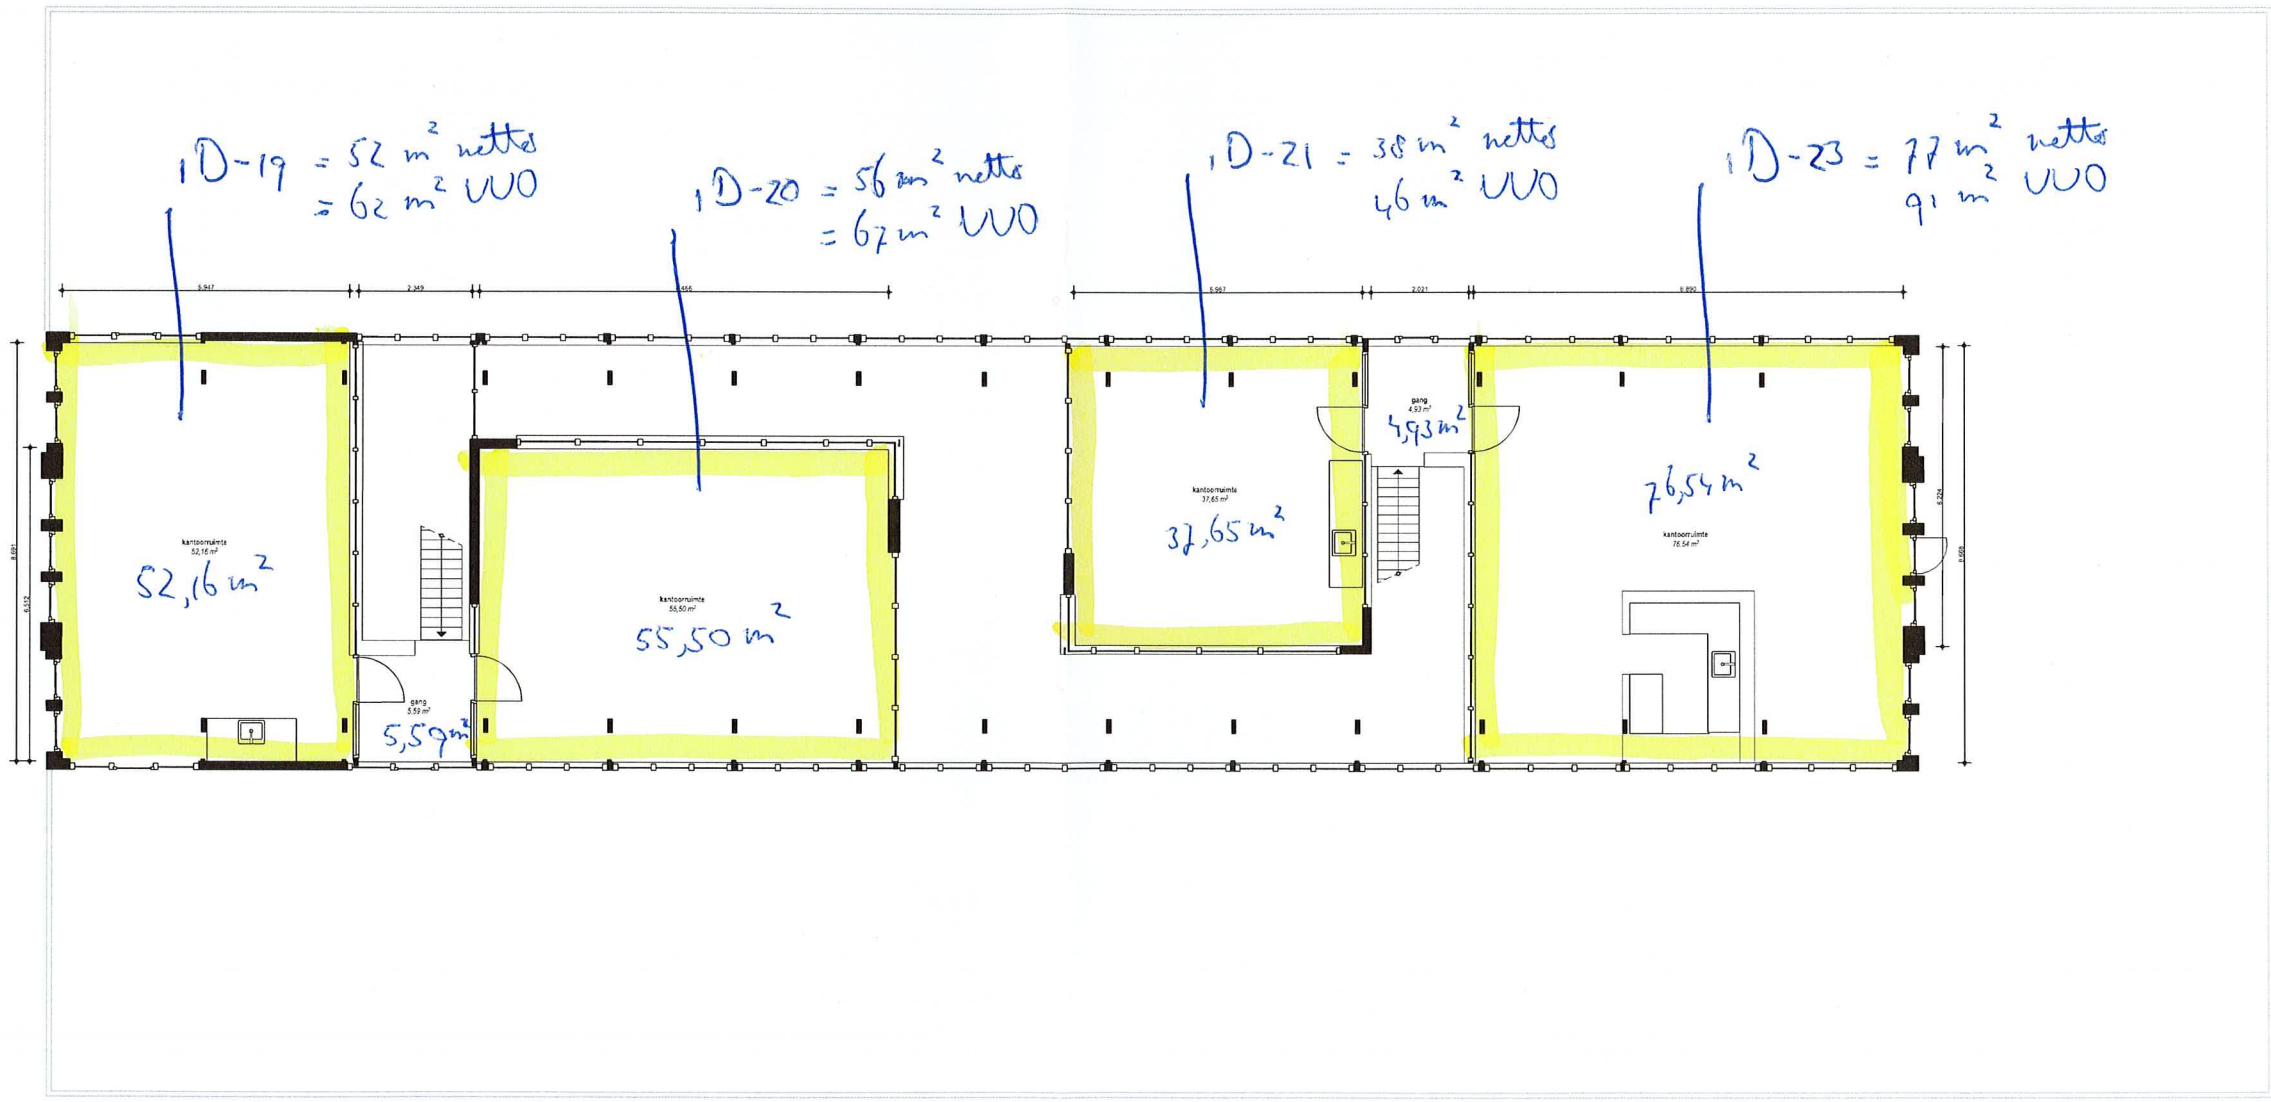

Seinwesen Kinderhuissingel 1

SH: 1D = 337 m² netto
= 401 m² UVO

Bouwjaar	1915	
Kasko verb.	2011	
Won. verb.	2025	
Hoogte	2,64	
Aanreclengte	2,48	m ¹
Isolatieglas	Ja	m ²
Vloerisolatie	Ja	
Dakisolatie	Nee	
Spouw isolatie	Nee	
Gevel isolatie	Nee	
Geluidsisolatie	Nee	
CV	Combi	
Zolder / berging		m ²
Tuin		m ²

TYPE Woning
ADRES
Kinderhuissingel 1

begane grond

Aan opgegeven maten kunnen geen rechten worden ontleend

1F = 37 m² netto
= 45 m² UVO

1D-2 = 15 m² netto
= 17 m² UVO

1D-3 = 13 m² netto
= 16 m² UVO

1G = 33 m² netto
= 40 m² UVO

1D-6 = 26 m² netto
= 29 m² UVO

1D-9 = 33 m² netto
= 40 m² UVO

1D-8 = 30 m² netto
= 36 m² UVO

Scin wesen
Kinderhuissingel 1

Bouwjaar	1915	
Kasko verb.	2011	
Won. verb.	2025	
Hoogte	2,64	
Aanrehtlengte	2,48	m ¹
Isolatieglas	Ja	m ²
Vloerisolatie	Ja	
Dakisolatie	Nee	
Spouw isolatie	Nee	
Gevel isolatie	Nee	
Geluidsisolatie	Nee	
CV	Combi	
Zolder / berging		m ²
Tuin		m ²

TYPE Woning
ADRES
Kinderhuissingel 1

1^o verdieping

Aan opgegeven maten kunnen geen rechten worden ontleend