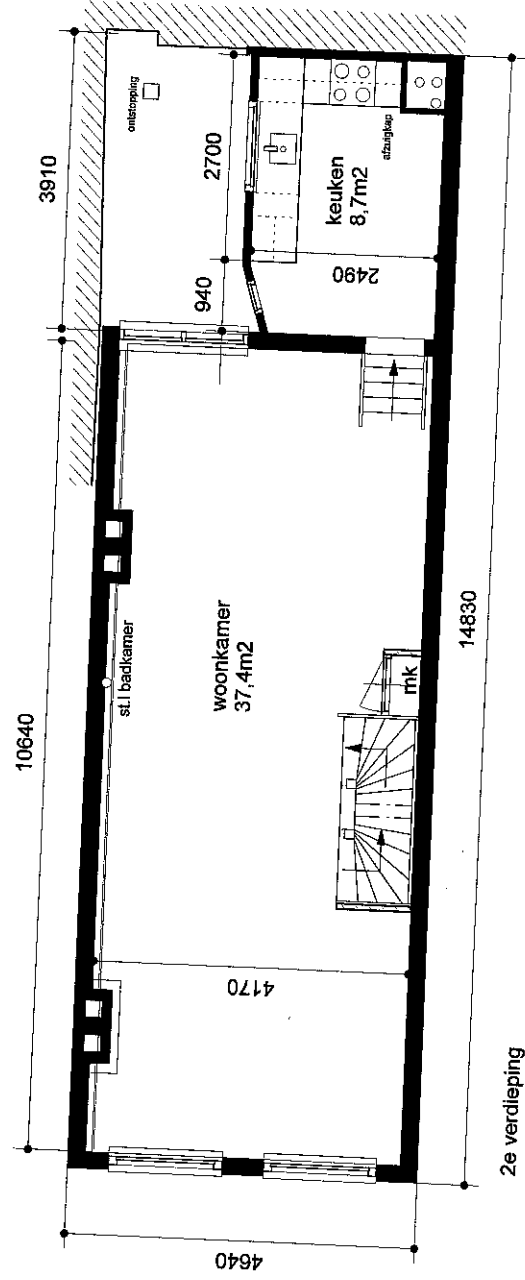

9 9 3 1 6 3 A

TYPE Woning  
 ADRES Gasthuismolensteeg 8  
 2e verdieping

2e verdieping

Bouwjaar	<1900
Kasko verb.	--
Won. verb.	2011
Hoogte	--
Aanrechtlengte	2,7 m
Isolatieglas	Nee m2
Vloer Isolatie	--
Dak isolatie	--
Spouw isolatie	--
Gevel isolatie	Ja
Geluidsisolatie	Nee
C.V.	Combi
Zolder/berging	-- m2
Tuin	-- m2

Aan opgegeven maten kunnen geen rechten worden ontleend.

9 9 3 1 6 3 B

TYPE Woning  
 ADRES  
 Gasthuismolensteeg 8  
 zolderverdieping

Bouwjaar	<1900
Kasko verb.	--
Won. verb.	2011
Hoogte	--
Aanrehtlengte	m
Isolatieglas	Nee m2
Vloer Isolatie	--
Dak isolatie	ja
Spouw isolatie	--
Gevel isolatie	Ja
Geluidsisolatie	Nee
C.V.	Combi
Zolder/berging	m2
Tuin	m2

Aan opgegeven maten kunnen geen rechten worden ontleend.