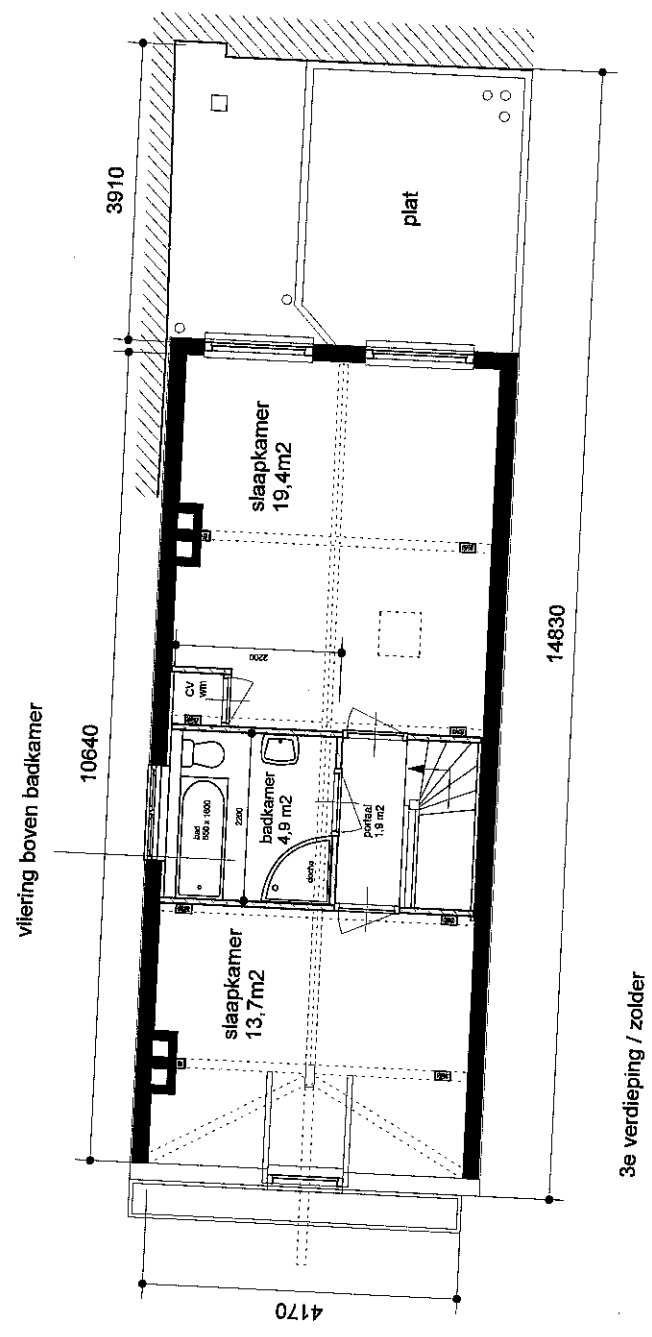

9 9 3 1 6 3 A

TYPE Woning  
 ADRES Gasthuismolensteeg 8  
 2e verdieping

2e verdieping

Bouwjaar	<1900
Kasko verb.	--
Won. verb.	2011
Hoogte	--
Aanrechtlengte	2,7 m
Isolatieglas	Nee m2
Vloer Isolatie	--
Dak isolatie	--
Spouw isolatie	--
Gevel isolatie	Ja
Geluidsisolatie	Nee
C.V.	Combi
Zolder/berging	-- m2
Tuin	-- m2

Aan opgegeven maten kunnen geen rechten worden ontleend.

9 9 3 1 6 3 B

TYPE Woning  
 ADRES  
 Gasthuismolensteeg 8  
 zolderverdieping

Bouwjaar	<1900
Kasko verb.	--
Won. verb.	2011
Hoogte	--
Aanrehtlengte	m
Isolatieglas	Nee m2
Vloer Isolatie	--
Dak isolatie	ja
Spouw isolatie	--
Gevel isolatie	Ja
Geluidsisolatie	Nee
C.V.	Combi
Zolder/berging	m2
Tuin	m2

Aan opgegeven maten kunnen geen rechten worden ontleend.