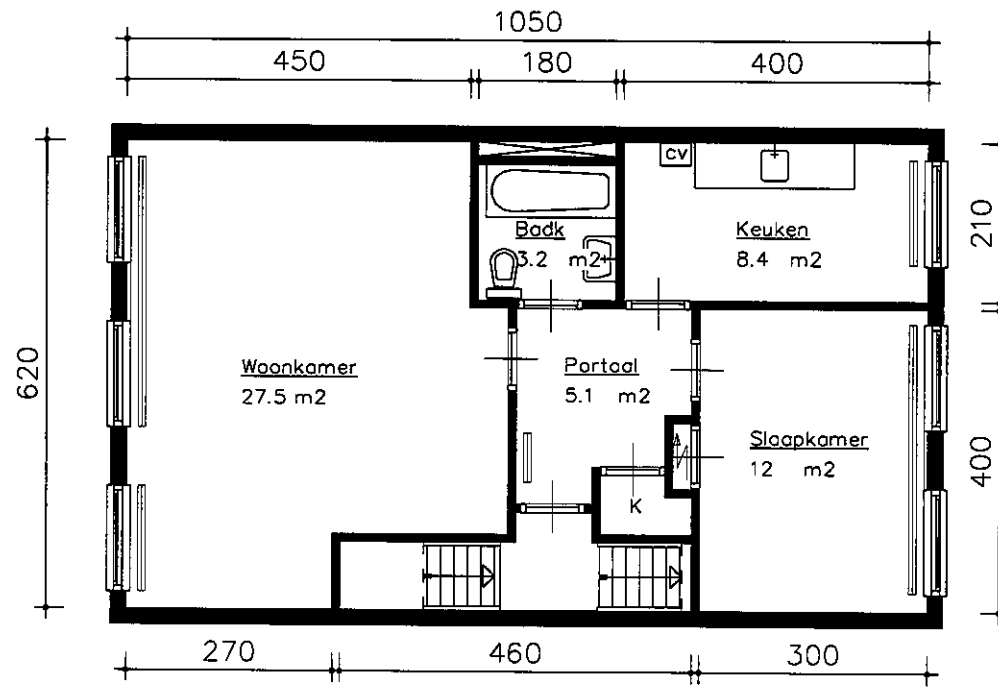

Bouwjaar	<1900
Kasko verb.	1974
Won. verb.	1974
Hoogte	2.70
Aanrechtlengte	2.20 m
Isolatieglas	Nee m2
Vloer Isolatie	Ja
Dak isolatie	Ja
Spouw isolatie	Nee
Gevel isolatie	Nee
Geluidsisolatie	Nee
CV.	Combi
Zolder/berging	Nee m2
Tuin	Nee m2

7	0	9	9	0	2
---	---	---	---	---	---

TYPE Woning
 ADRES Egelantiersgr 53-1

1e verdieping