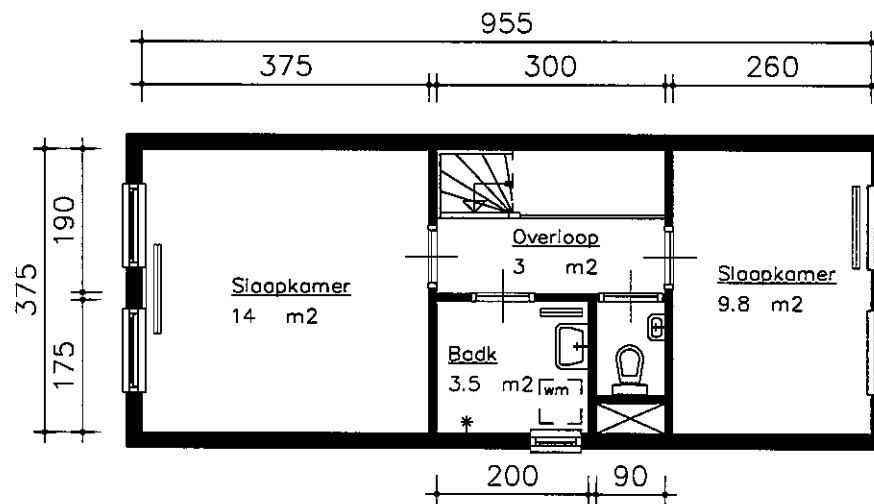

Bouwjaar	<1900
Kasko verb.	1987
Won. verb.	1987
Hoogte	2.60
Aanrechlengte	1.80 m
Isolatieglas	24 m2
Vloer Isolatie	Ja
Dak isolatie	Ja
Spouw isolatie	Ja
Gevel isolatie	Nee
Geluidsisolatie	Nee
CV.	Combi
Zolder/berging	-- m2
Tuin	-- m2

7	3	0	0	0	2	A
---	---	---	---	---	---	---

TYPE Woning  
 ADRES Tuinstraat 61

Begane grond

Bouwjaar	<1900
Kasko verb.	1987
Won. verb.	1987
Hoogte	2.42
Aanrechlengte	1.80 m
Isolatieglas	24 m2
Vloer isolatie	Ja
Dak isolatie	Ja
Spouw isolatie	Ja
Gevel isolatie	Nee
Geluidsisolatie	Nee
CV.	Combi
Zolder/berging	-- m2
Tuin	-- m2

7	3	0	0	0	2	B
---	---	---	---	---	---	---

TYPE Woning  
 ADRES Tuinstraat 61

1e verdieping