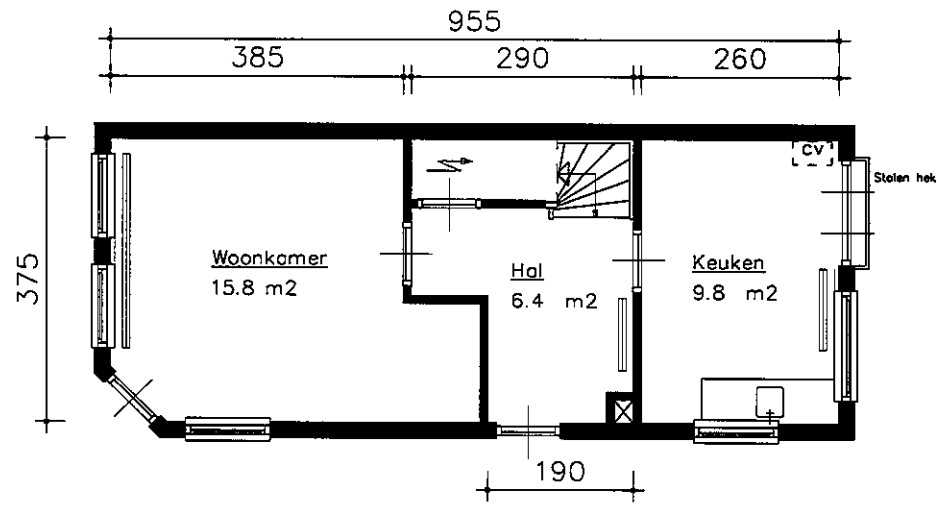

Bouwjaar	<1900
Kasko verb.	1987
Won. verb.	1987
Hoogte	2.60
Aanrechlengte	1.80 m
Isolatieglas	24 m2
Vloer Isolatie	Ja
Dak isolatie	Ja
Spouw isolatie	Ja
Gevel isolatie	Nee
Geluidsisolatie	Nee
CV.	Combi
Zolder/berging	-- m2
Tuin	-- m2

7	3	0	0	0	2	A
---	---	---	---	---	---	---

TYPE Woning  
 ADRES Tuinstraat 61

Begane grond

Bouwjaar	<1900
Kasko verb.	1987
Won. verb.	1987
Hoogte	2.42
Aanrechlengte	1.80 m
Isolatieglas	24 m2
Vloer isolatie	Ja
Dak isolatie	Ja
Spouw isolatie	Ja
Gevel isolatie	Nee
Geluidsisolatie	Nee
CV.	Combi
Zolder/berging	-- m2
Tuin	-- m2

7	3	0	0	0	2	B
---	---	---	---	---	---	---

TYPE Woning  
 ADRES Tuinstraat 61

1e verdieping