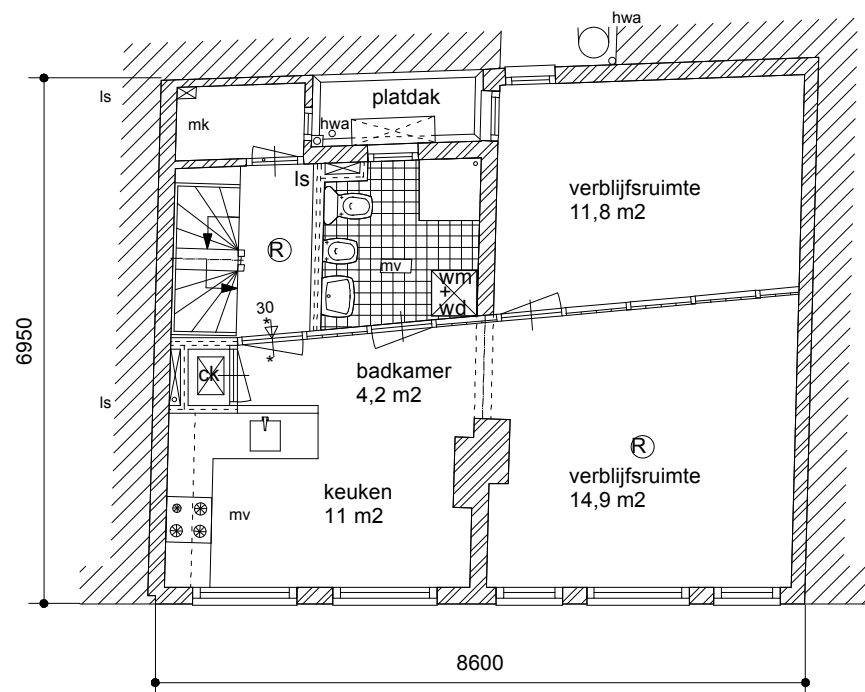

Bouwjaar	<1900
Kasko verb.	--
Won. verb.	--
Hoogte	--
Aanrechlengte	3,7 m
Isolatieglas	Nee m2
Vloer Isolatie	--
Dak isolatie	--
Spouw isolatie	--
Gevel isolatie	--
Geluidsisolatie	Nee
CV.	Combi
Zolder/berging	-- m2
Tuin	-- m2

9 9 3 8 9 | | | | 1 B

TYPE Woning 1

ADRES

Kloveniersburgwal 22 - 24
1e verdieping

1e verdieping
woning 1