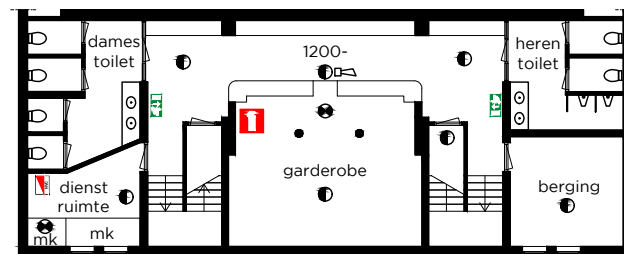

ZONNEHUIS

Zonneplein 30 Amsterdam

BIJZONDERE LOCATIES

Stadsherstel Amsterdam NV
Amstelveid 10
1017 JD Amsterdam
020 5200090
zalen@stadsherstel.nl
www.stadsherstel.nl

Verhuurtekening
Begane grond en kelder
Schaal: 1:250
Datum: 23-02-2016

Maximaal aantal zitplaatsen
theater opstelling is: 450
(inclusief maximaal 50
plaatsen op het balkon)

laden en lossen
via hoofdingang

Begane grond

ZONNEPLEIN

- Behoord niet tot de beschikbare ruimte
- Uitgang
- Nooduitgang
- EHBO EHBO kist
- BLD Blusdeken
- Brandslanghaspel
- Brandblusser
- Brandmeldknop
- Noodverlichting
- Rookmelder
- Sirene
- K 1 Krachtstroom 32 amp.
- K 2 Krachtstroom 63 amp.
- K 3 Krachtstroom 16 amp.

Aan opgegeven maten kunnen geen rechten worden ontleend.

Kelder