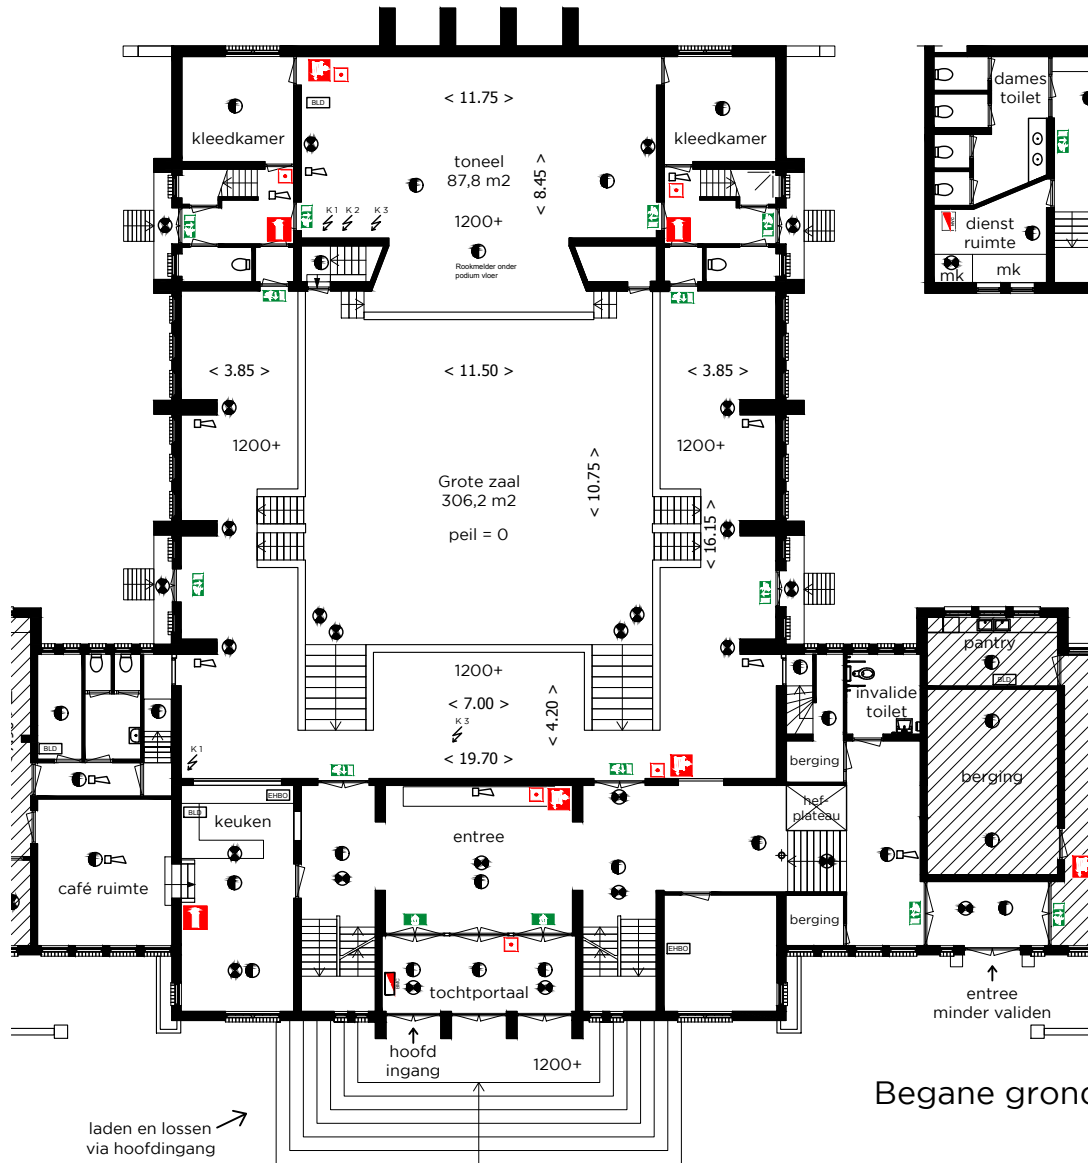

ZONNEHUIS - GROTE ZAAL

Zonneplein 30 Amsterdam

Maten en benaming

Stadsherstel Amsterdam NV
Amstelveld 10
1017 JD Amsterdam
020 5200090
zalen@stadsherstel.nl
www.stadsherstel.nl

Verhuurtekening
Begane gronden kelder
Schaal: 1:250
Datum: 23-02-2016

Maximaal aantal zitplaatsen
theater opstelling is: 450
(inclusief maximaal 50
plaatsen op het balkon)

GROTE BEERSTRAAT

Begane grond

Kelder

laden en lossen
via hoofdingang

ZONNEPLEIN

- Behoord niet tot de beschikbare ruimte
- Uitgang
- Nooduitgang
- EHBO kist
- Blusdeken
- Brandslanghaspel
- Brandblusser
- Brandmeldknop
- Noodverlichting
- Rookmelder
- Sirene
- K 1
Krachtstroom 32 amp.
- K 2
Krachtstroom 63 amp.
- K 3
Krachtstroom 16 amp.

Verhuurtekening
1e Verdieping
Schaal: 1:250
Datum: 23-02-2016

Maximaal aantal zitplaatsen
theater opstelling is: 450
(inclusief maximaal 50
plaatsen op het balkon)

1e Verdieping

-  Behoord niet tot de beschikbare ruimte
-  Uitgang
-  Nooduitgang
-  EHBO EHBO kist
-  BLD Blusdeken
-  Brandslanghaspel
-  Brandblusser
-  Brandmeldknop
-  Noodverlichting
-  Rookmelder
-  Sirene
-  K 1 Krachtstroom 32 amp.
-  K 2 Krachtstroom 63 amp.
-  K 3 Krachtstroom 16 amp.