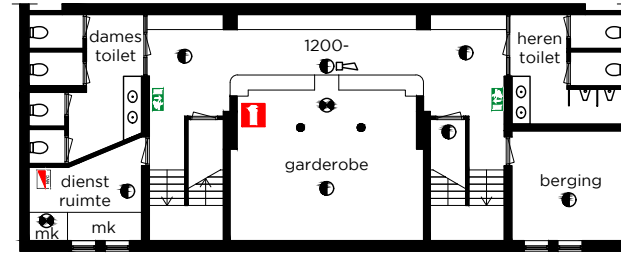

Maximaal aantal zitplaatsen
theater opstelling is: 450
(inclusief maximaal 50
plaatsen op het balkon)

GROTE BEERSTRAAT

Begane grond

Kelder

laden en lossen
via hoofdingang

ZONNEPLEIN

- Behoord niet tot de beschikbare ruimte
- Uitgang
- Nooduitgang
- EHBO kist
- Blusdeken
- Brandslanghaspel
- Brandblusser
- Brandmeldknop
- Noodverlichting
- Rookmelder
- Sirene
- K 1
Krachtstroom 32 amp.
- K 2
Krachtstroom 63 amp.
- K 3
Krachtstroom 16 amp.

Verhuurtekening
1e Verdieping
Schaal: 1:250
Datum: 23-02-2016

Maximaal aantal zitplaatsen
theater opstelling is: 450
(inclusief maximaal 50
plaatsen op het balkon)

1e Verdieping

-  Behoord niet tot de beschikbare ruimte
-  Uitgang
-  Nooduitgang
-  EHBO EHBO kist
-  BLD Blusdeken
-  Brandslanghaspel
-  Brandblusser
-  Brandmeldknop
-  Noodverlichting
-  Rookmelder
-  Sirene
-  K 1 Krachtstroom 32 amp.
-  K 2 Krachtstroom 63 amp.
-  K 3 Krachtstroom 16 amp.