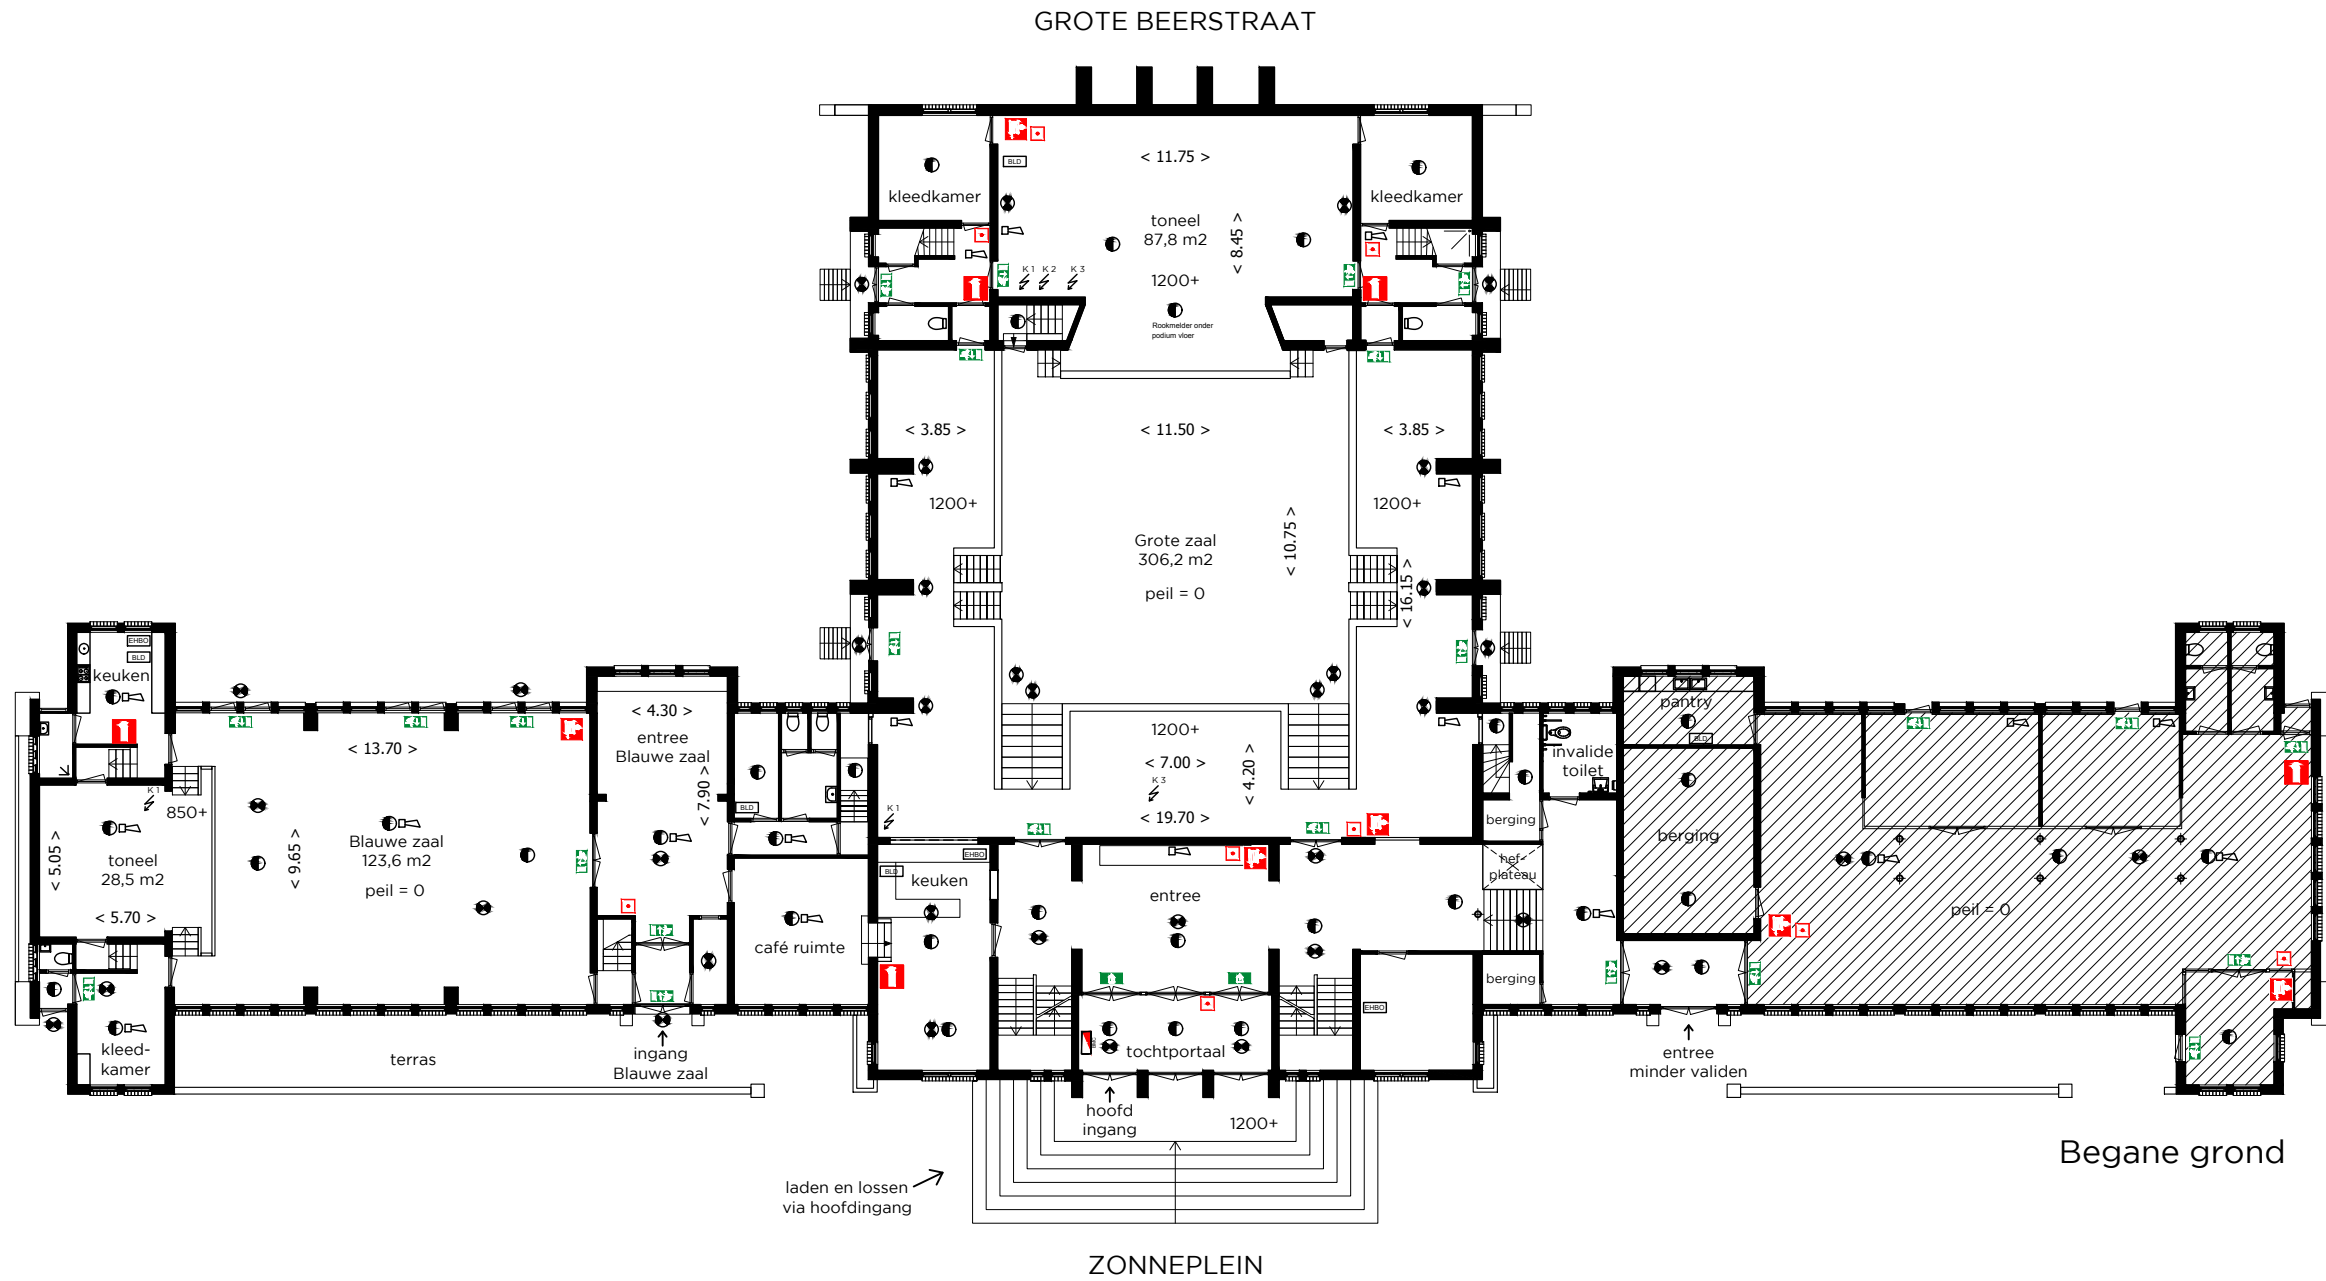

Maximaal aantal zitplaatsen
theater opstelling is: 450
(inclusief maximaal 50
plaatsen op het balkon)

GROTE BEERSTRAAT

Begane grond

Kelder

laden en lossen
via hoofdingang

ZONNEPLEIN

- Behoord niet tot de beschikbare ruimte
- Uitgang
- Nooduitgang
- EHBO kist
- Blusdeken
- Brandslanghaspel
- Brandblusser
- Brandmeldknop
- Noodverlichting
- Rookmelder
- Sirene
- K 1
Krachtstroom 32 amp.
- K 2
Krachtstroom 63 amp.
- K 3
Krachtstroom 16 amp.

Verhuurtekening
1e Verdieping
Schaal: 1:250
Datum: 23-02-2016

Maximaal aantal zitplaatsen
theater opstelling is: 450
(inclusief maximaal 50
plaatsen op het balkon)

1e Verdieping

-  Behoord niet tot de beschikbare ruimte
-  Uitgang
-  Nooduitgang
-  EHBO EHBO kist
-  BLD Blusdeken
-  Brandslanghaspel
-  Brandblusser
-  Brandmeldknop
-  Noodverlichting
-  Rookmelder
-  Sirene
-  K 1 Krachtstroom 32 amp.
-  K 2 Krachtstroom 63 amp.
-  K 3 Krachtstroom 16 amp.

Verhuurtekening
Begane grond en kelder
Schaal: 1:250
Datum: 23-02-2016

Maximaal aantal zitplaatsen
theater opstelling is: 450
(inclusief maximaal 50
plaatsen op het balkon)

laden en lossen
via hoofdingang

Begane grond

ZONNEPLEIN

- Behoord niet tot de beschikbare ruimte
- Uitgang
- Nooduitgang
- EHBO EHBO kist
- BLD Blusdeken
- Brandslanghaspel
- Brandblusser
- Brandmeldknop
- Noodverlichting
- Rookmelder
- Sirene
- K 1 Krachtstroom 32 amp.
- K 2 Krachtstroom 63 amp.
- K 3 Krachtstroom 16 amp.