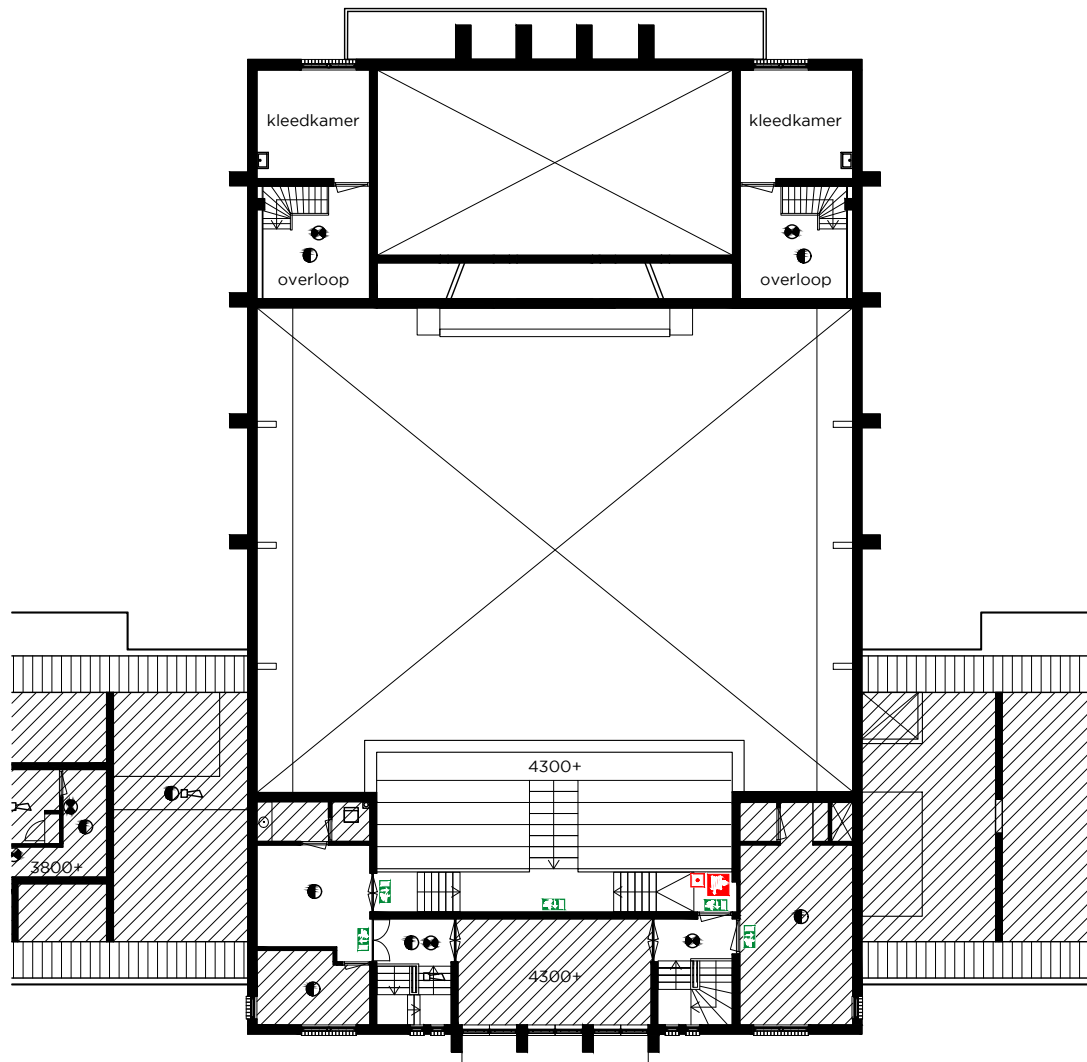

Maximaal aantal zitplaatsen
theater opstelling is: 450
(inclusief maximaal 50
plaatsen op het balkon)

GROTE BEERSTRAAT

Begane grond

Kelder

laden en lossen
via hoofdingang

ZONNEPLEIN

- Behoord niet tot de beschikbare ruimte
- Uitgang
- Nooduitgang
- EHBO kist
- Blusdeken
- Brandslanghaspel
- Brandblusser
- Brandmeldknop
- Noodverlichting
- Rookmelder
- Sirene
- K 1
Krachtstroom 32 amp.
- K 2
Krachtstroom 63 amp.
- K 3
Krachtstroom 16 amp.

Aan opgegeven maten kunnen geen rechten worden ontleend.

ZONNEHUIS - GROTE ZAAL

Zonneplein 30 Amsterdam

Maten en benaming

StadsHerstel Amsterdam NV
Amstelveld 10
1017 JD Amsterdam
020 5200090
zalen@stadsherstel.nl
www.stadsherstel.nl

Verhuurtekening
1e Verdieping
Schaal: 1:250
Datum: 23-02-2016

Maximaal aantal zitplaatsen
theater opstelling is: 450
(inclusief maximaal 50
plaatsen op het balkon)

1e Verdieping

-  Behoord niet tot de beschikbare ruimte
-  Uitgang
-  Nooduitgang
-  EHBO EHBO kist
-  BLD Blusdeken
-  Brandslanghaspel
-  Brandblusser
-  Brandmeldknop
-  Noodverlichting
-  Rookmelder
-  Sirene
-  K 1 Krachtstroom 32 amp.
-  K 2 Krachtstroom 63 amp.
-  K 3 Krachtstroom 16 amp.