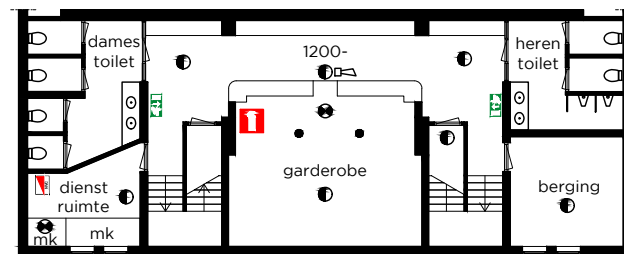

ZONNEHUIS

Zonneplein 30 Amsterdam

Stadsherstel Amsterdam NV
Amstelveid 10
1017 JD Amsterdam
020 5200090
zalen@stadsherstel.nl
www.stadsherstel.nl

Verhuurtekening
Begane grond en kelder
Schaal: 1:250
Datum: 23-02-2016

Maximaal aantal zitplaatsen
theater opstelling is: 450
(inclusief maximaal 50
plaatsen op het balkon)

laden en lossen
via hoofdingang

Begane grond

ZONNEPLEIN

- Behoord niet tot de beschikbare ruimte
- Uitgang
- Nooduitgang
- EHBO kist
- Blusdeken
- Brandslanghaspel
- Brandblusser
- Brandmeldknop
- Noodverlichting
- Rookmelder
- Sirene
- K 1 Krachtstroom 32 amp.
- K 2 Krachtstroom 63 amp.
- K 3 Krachtstroom 16 amp.

Aan opgegeven maten kunnen geen rechten worden ontleend.

Kelder