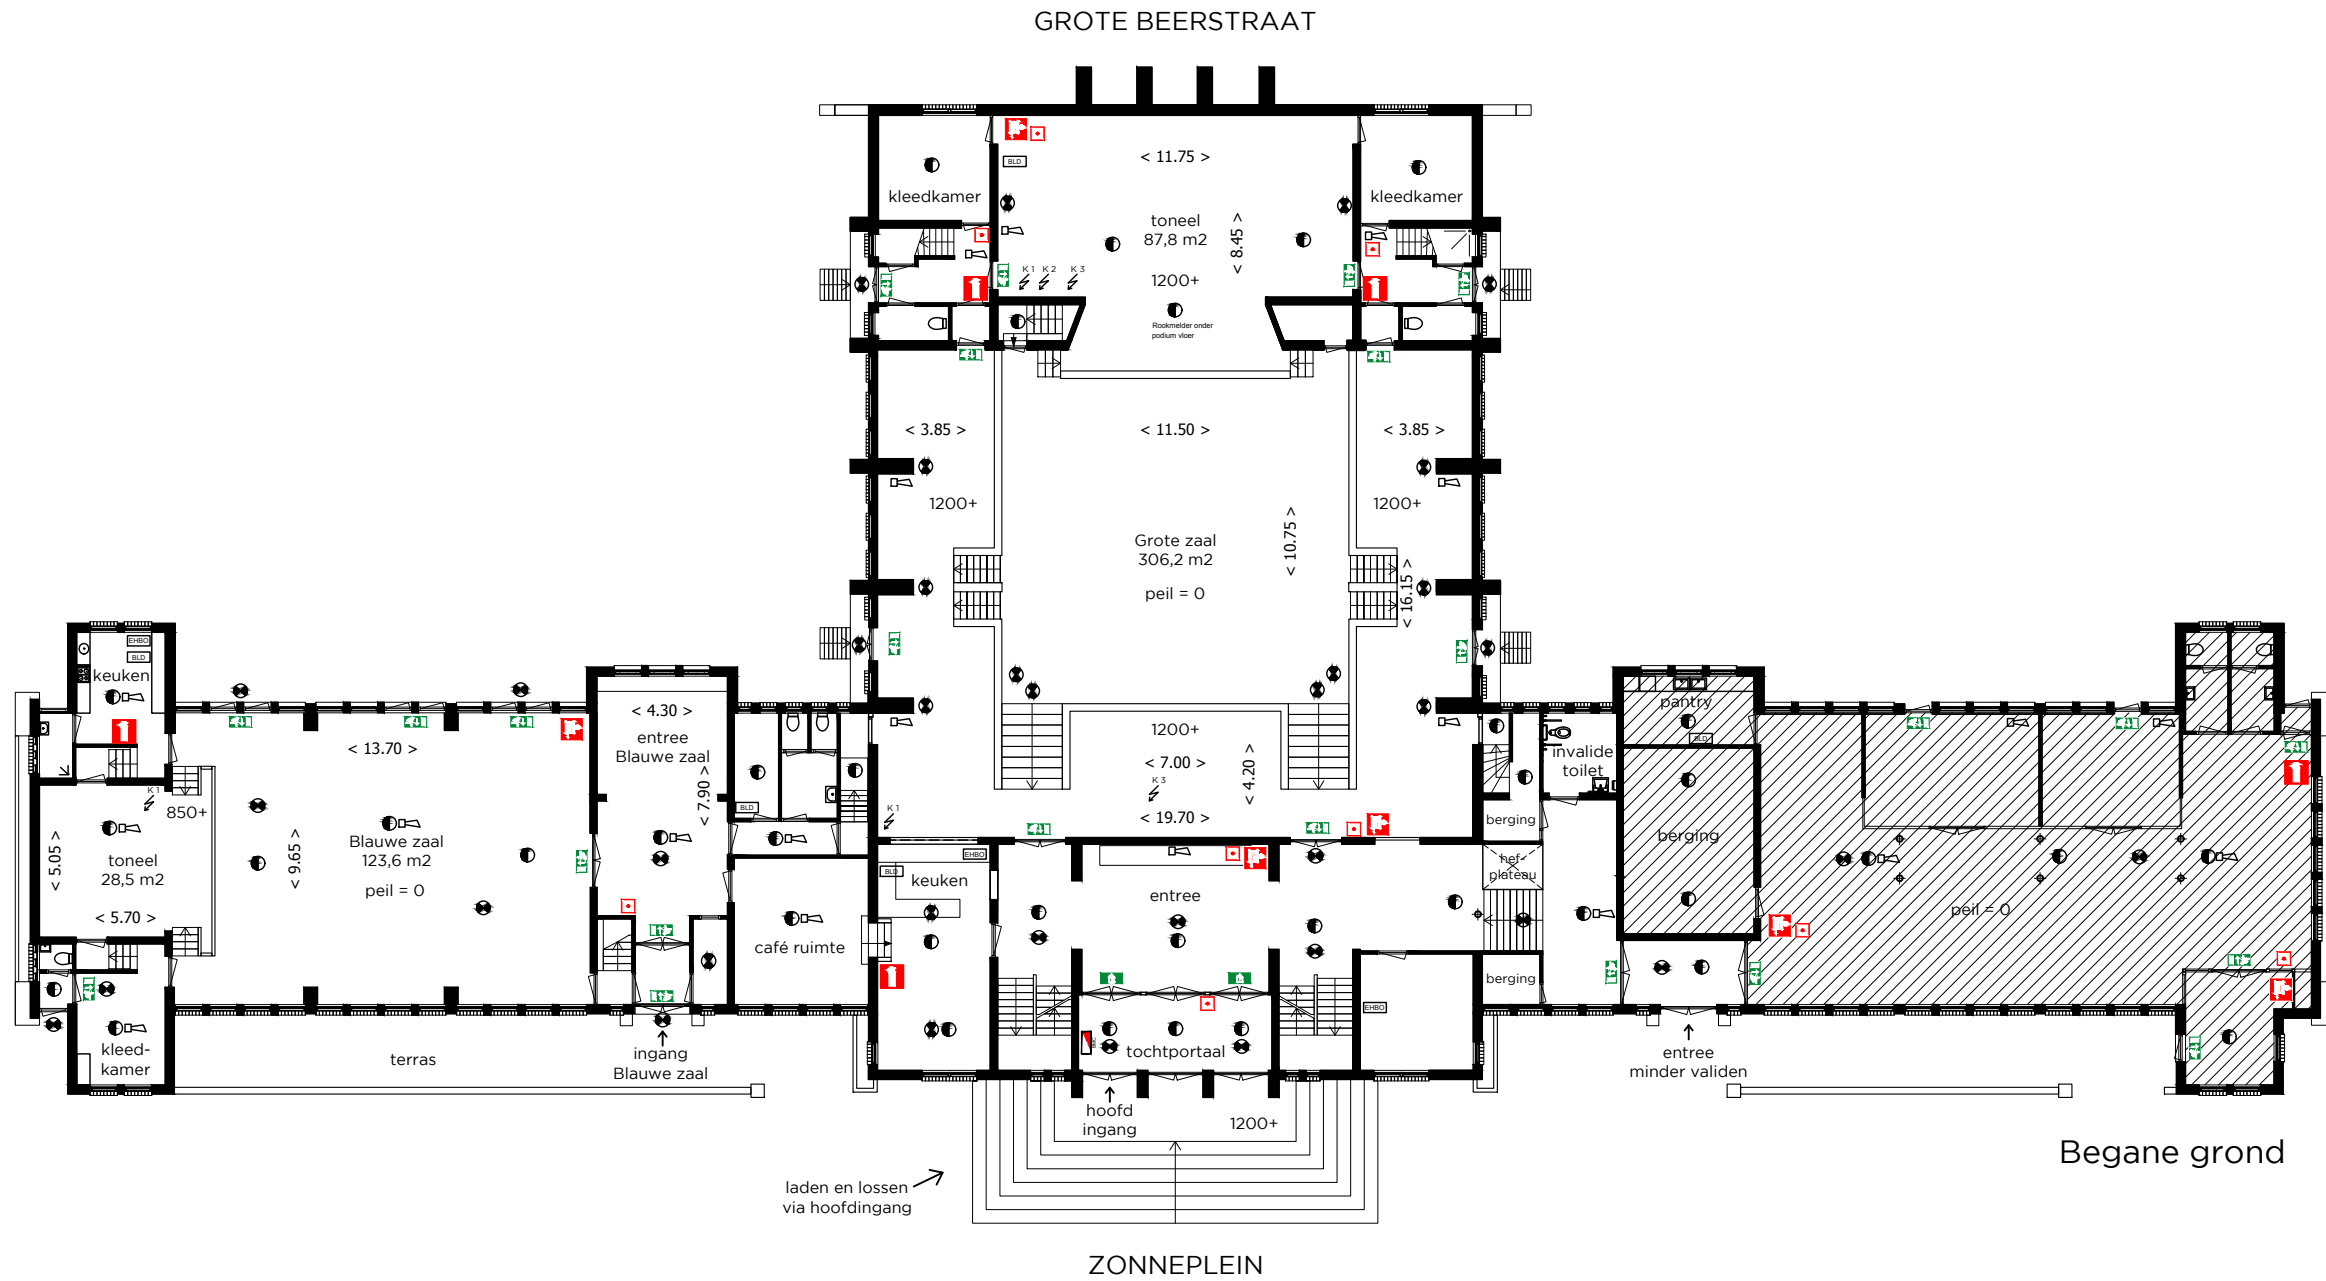

Verhuurtekening
1e Verdieping
Schaal: 1:250
Datum: 23-02-2016

Maximaal aantal zitplaatsen
theater opstelling is: 450
(inclusief maximaal 50
plaatsen op het balkon)

1e Verdieping

-  Behoord niet tot de beschikbare ruimte
-  Uitgang
-  Nooduitgang
-  EHBO kist
-  Blusdeken
-  Brandslanghaspel
-  Brandblusser
-  Brandmeldknop
-  Noodverlichting
-  Rookmelder
-  Sirene
-  K 1
Kraftstroom
32 amp.
-  K 2
Kraftstroom
63 amp.
-  K 3
Kraftstroom
16 amp.

Maximaal aantal zitplaatsen
theater opstelling is: 450
(inclusief maximaal 50
plaatsen op het balkon)

laden en lossen
via hoofdingang

Begane grond

ZONNEPLEIN

- Behoord niet tot de beschikbare ruimte
- Uitgang
- Nooduitgang
- EHBO kist
- Blusdeken
- Brandslanghaspel
- Brandblusser
- Brandmeldknop
- Noodverlichting
- Rookmelder
- Sirene
- K 1 Krachtstroom 32 amp.
- K 2 Krachtstroom 63 amp.
- K 3 Krachtstroom 16 amp.