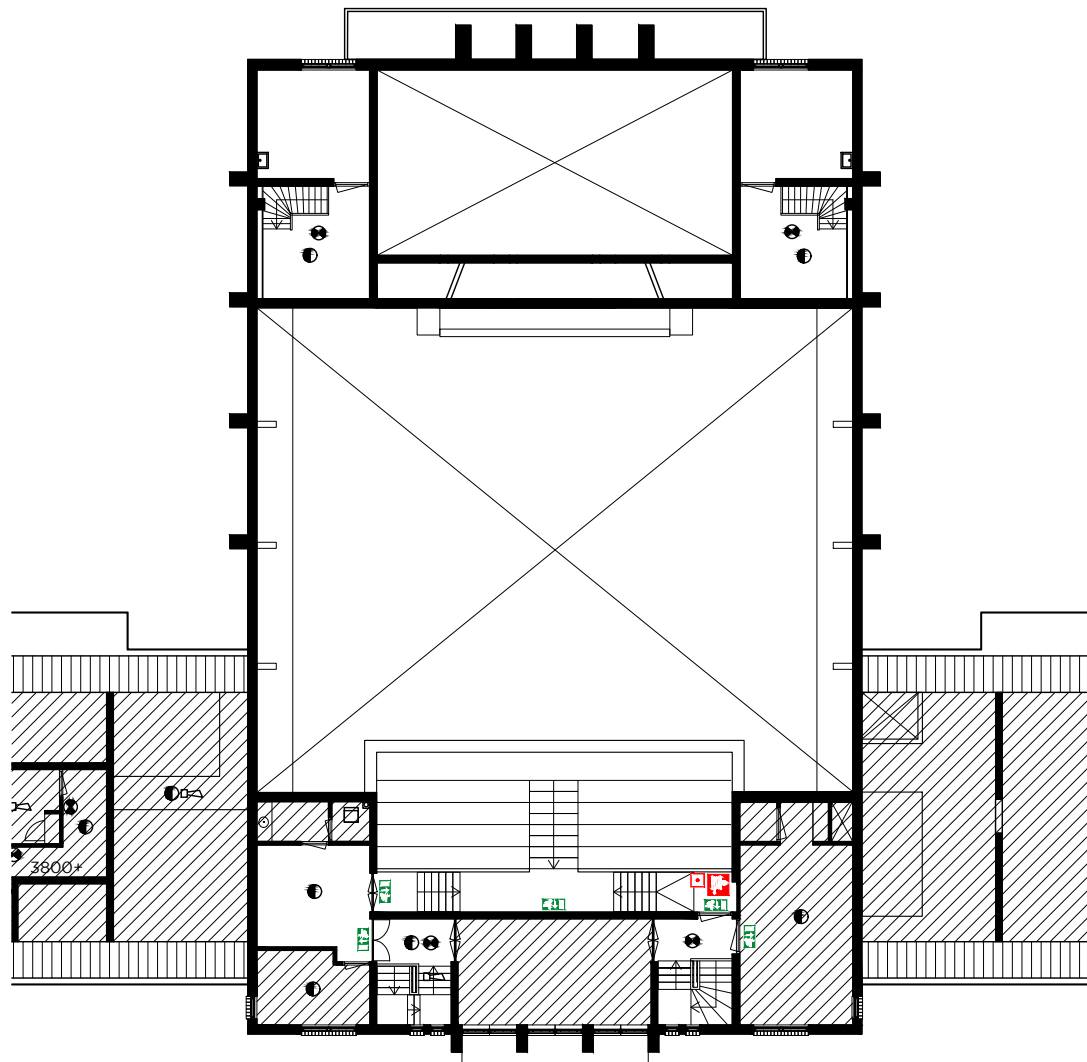

Maximaal aantal zitplaatsen
theater opstelling is: 450
(inclusief maximaal 50
plaatsen op het balkon)

-  Behoord niet tot de beschikbare ruimte
-  Uitgang
-  Nooduitgang
-  EHBO kist
-  Blusdeken
-  Brandslanghaspel
-  Brandblusser
-  Brandmeldknop
-  Noodverlichting
-  Rookmelder
-  Sirene
-  K 1
Krachtstroom
32 amp.
-  K 2
Krachtstroom
63 amp.
-  K 3
Krachtstroom
16 amp.

Aan opgegeven maten kunnen geen rechten worden ontleend.

ZONNEHUIS - GROTE ZAAL

Zonneplein 30 Amsterdam

Inteken model

Stadsherstel Amsterdam NV
Amstelveld 10
1017 JD Amsterdam
020 5200090
zalen@stadsherstel.nl
www.stadsherstel.nl

Verhuurtekening
1e Verdieping
Schaal: 1:250
Datum: 23-02-2016

Maximaal aantal zitplaatsen
theater opstelling is: 450
(inclusief maximaal 50
plaatsen op het balkon)

1e Verdieping

-  Behoord niet tot de beschikbare ruimte
-  Uitgang
-  Nooduitgang
-  EHBO kist
-  Blusdeken
-  Brandslanghaspel
-  Brandblusser
-  Brandmeldknop
-  Noodverlichting
-  Rookmelder
-  Sirene
-  K 1
Kraftstroom
32 amp.
-  K 2
Kraftstroom
63 amp.
-  K 3
Kraftstroom
16 amp.