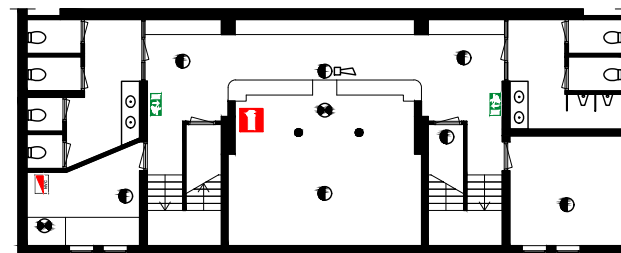

ZONNEHUIS - GROTE ZAAL

Zonneplein 30 Amsterdam

Inteken model

Kelder

Stadsherstel Amsterdam NV
Amstelveld 10
1017 JD Amsterdam
020 5200090
zalen@stadsherstel.nl
www.stadsherstel.nl

Verhuurtekening
Begane gronden kelder
Schaal: 1:250
Datum: 23-02-2016

Maximaal aantal zitplaatsen
theater opstelling is: 450
(inclusief maximaal 50
plaatsen op het balkon)

- Behoord niet tot de beschikbare ruimte
- Uitgang
- Nooduitgang
- EHBO kist
- Blusdeken
- Brandslanghaspel
- Brandblusser
- Brandmeldknop
- Noodverlichting
- Rookmelder
- Sirene
- K 1
  Krachtstroom
  32 amp.
- K 2
  Krachtstroom
  63 amp.
- K 3
  Krachtstroom
  16 amp.

Aan opgegeven maten kunnen geen rechten worden ontleend.