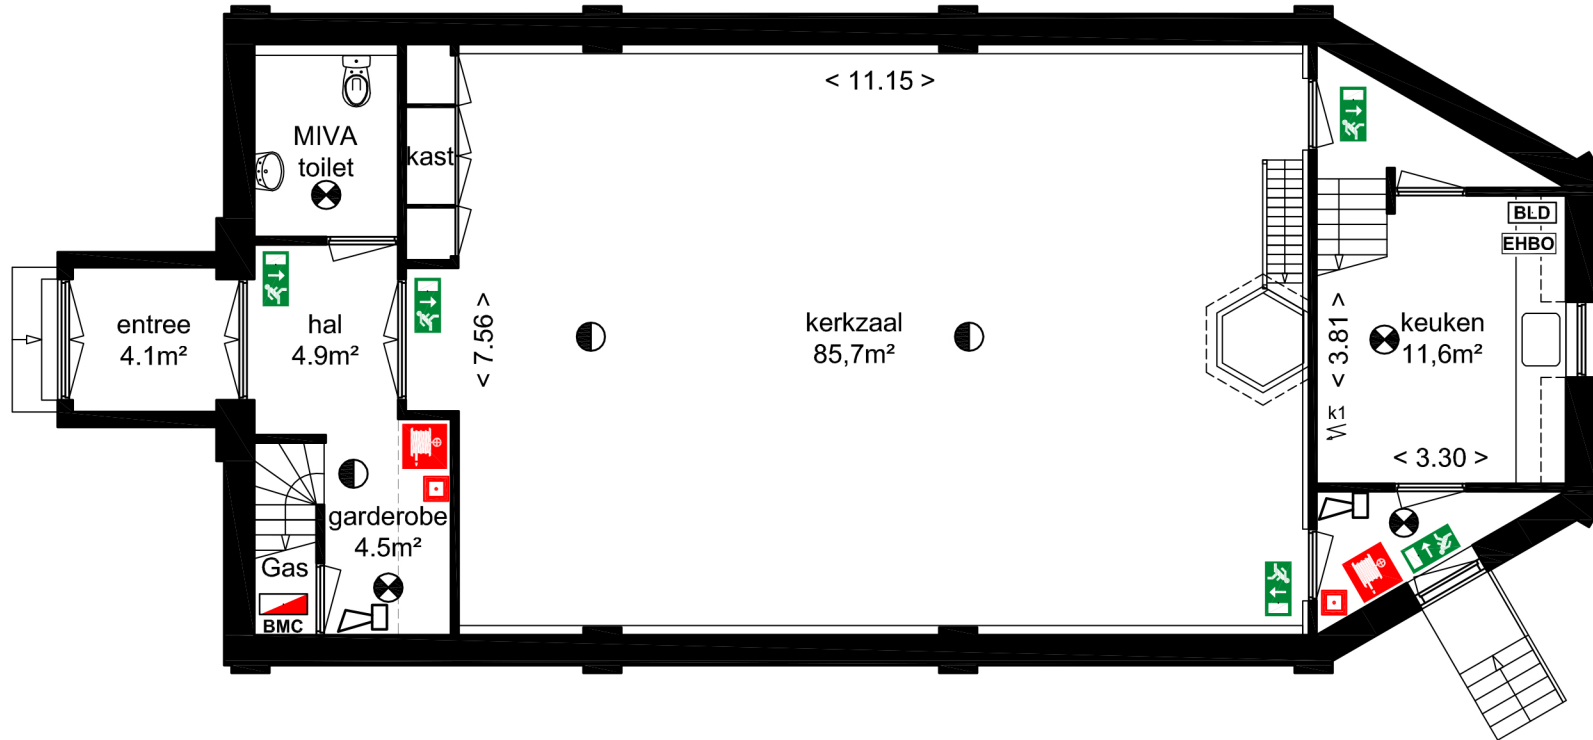

Maximaal aantal zitplaatsen
theateropstelling is: 80

Behoord niet tot
beschikbare ruimte

Gas Gas afsluiter

EHBO EHBO kist

Uitgang

Nooduitgang

BMC Brandmeldcentrale

BLD Blusdeken