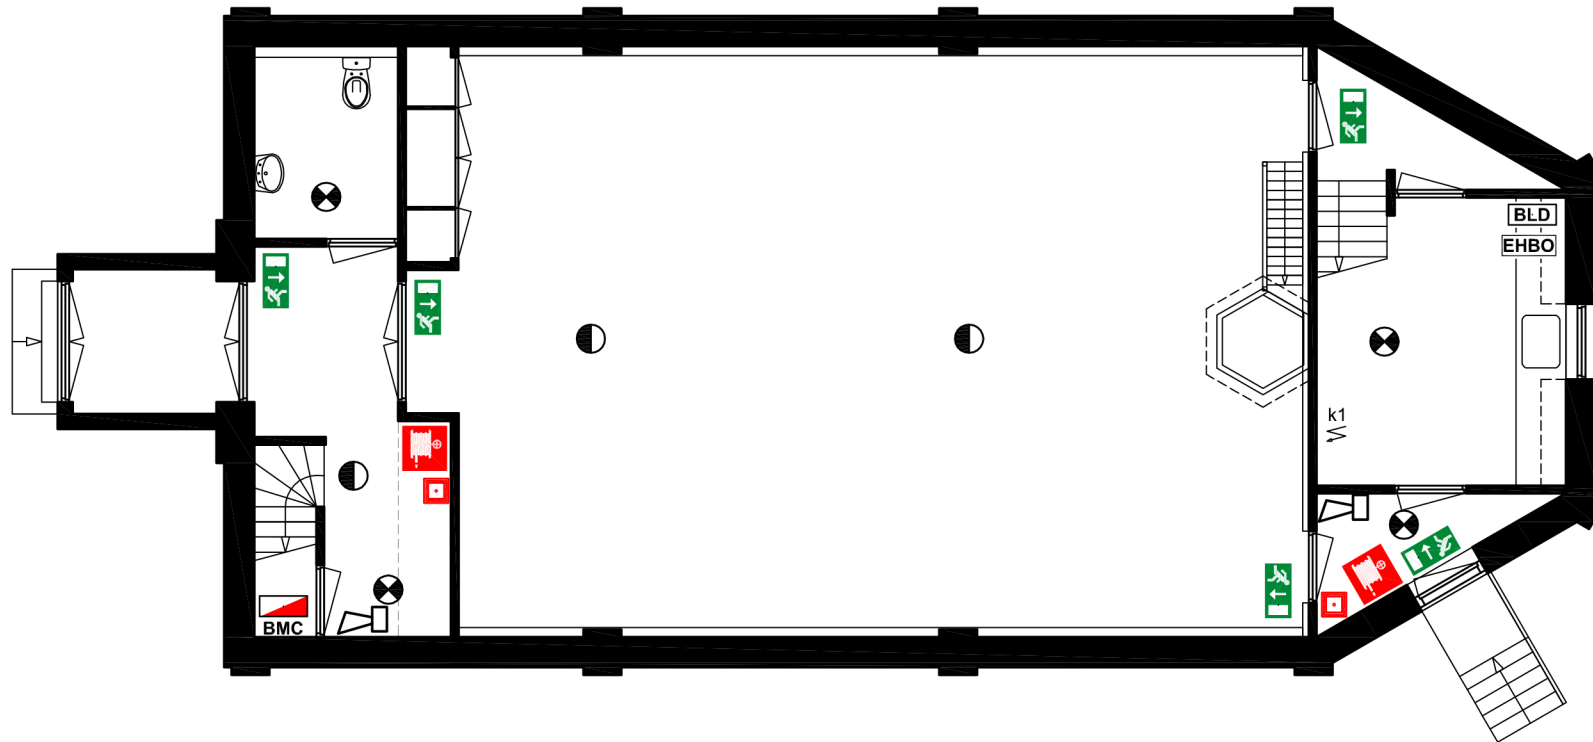

# SCHELLINGWOUDEKERK

Wijkergouw 6 Amsterdam

Inteken model

StadsHerstel Amsterdam NV  
Amstelveld 10  
1017 JD Amsterdam  
020 5200090  
zalen@stadsherstel.nl  
www.stadsherstel.nl

Verhuurtekening  
Begane grond  
Schaal: 1:100  
Datum: 28-03-2014

Maximaal aantal zitplaatsen  
theateropstelling is: 80

-  Behoord niet tot beschikbare ruimte
- Gas  Gas afsluiter
-  EHBO EHBO kist
-  Uitgang
-  Nooduitgang
-  BMC Brandmeldcentrale
-  BLD Blusdeken
-  Brandslanghaspel
-  Brandblusser
-  Brandmeldknop
-  Noodverlichting
-  Rookmelder
-  Sirene
- k1  Krachtstroom  
16 amp. perilex  
24 amp. afgezekerd