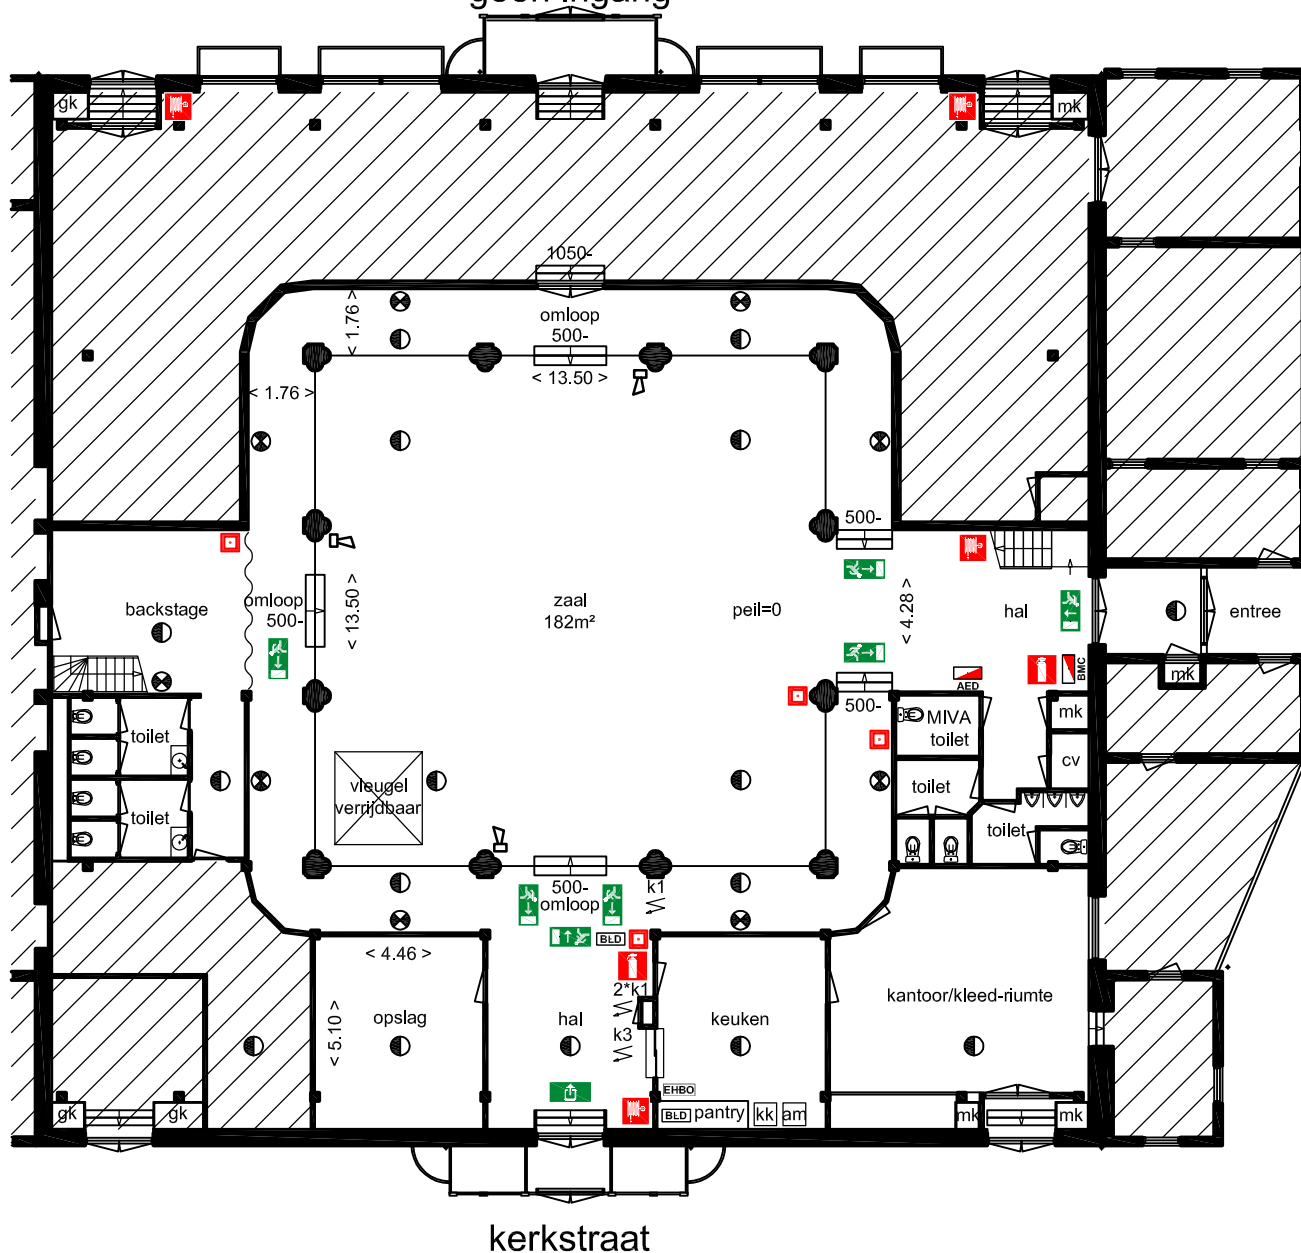

AMSTELKERK

amstelveld

Amstelveld 10 Amsterdam Maten en benaming (prinsengracht-zijde)

- geen ingang -

▲ Hoofdingang
amstelveld 10
(reguliersgracht-zijde)

Stadsherstel Amsterdam NV
Amstelveld 10
1017 JD Amsterdam
020 5200090
zalen@stadsherstel.nl
www.stadsherstel.nl

Verhuurtekening
Begane grond
Schaal: 1:200
Datum: 01-04-2014

Maximaal aantal zitplaatsen
theateropstelling is: 220

Behoort niet tot
beschikbare ruimte

EHBO kist

Automatische externe
defibrillator

Uitgang

Nooduitgang

Brandmeldcentrale

Blusdeken

Brandslanghaspel

Brandblusser

Brandmeldknop

Noodverlichting

Rookmelder

Sirene

k1 Krachtstroom
32 amp.

k3 Krachtstroom
32 amp. theater licht

Aan opgegeven maten kunnen geen rechten worden ontleend.