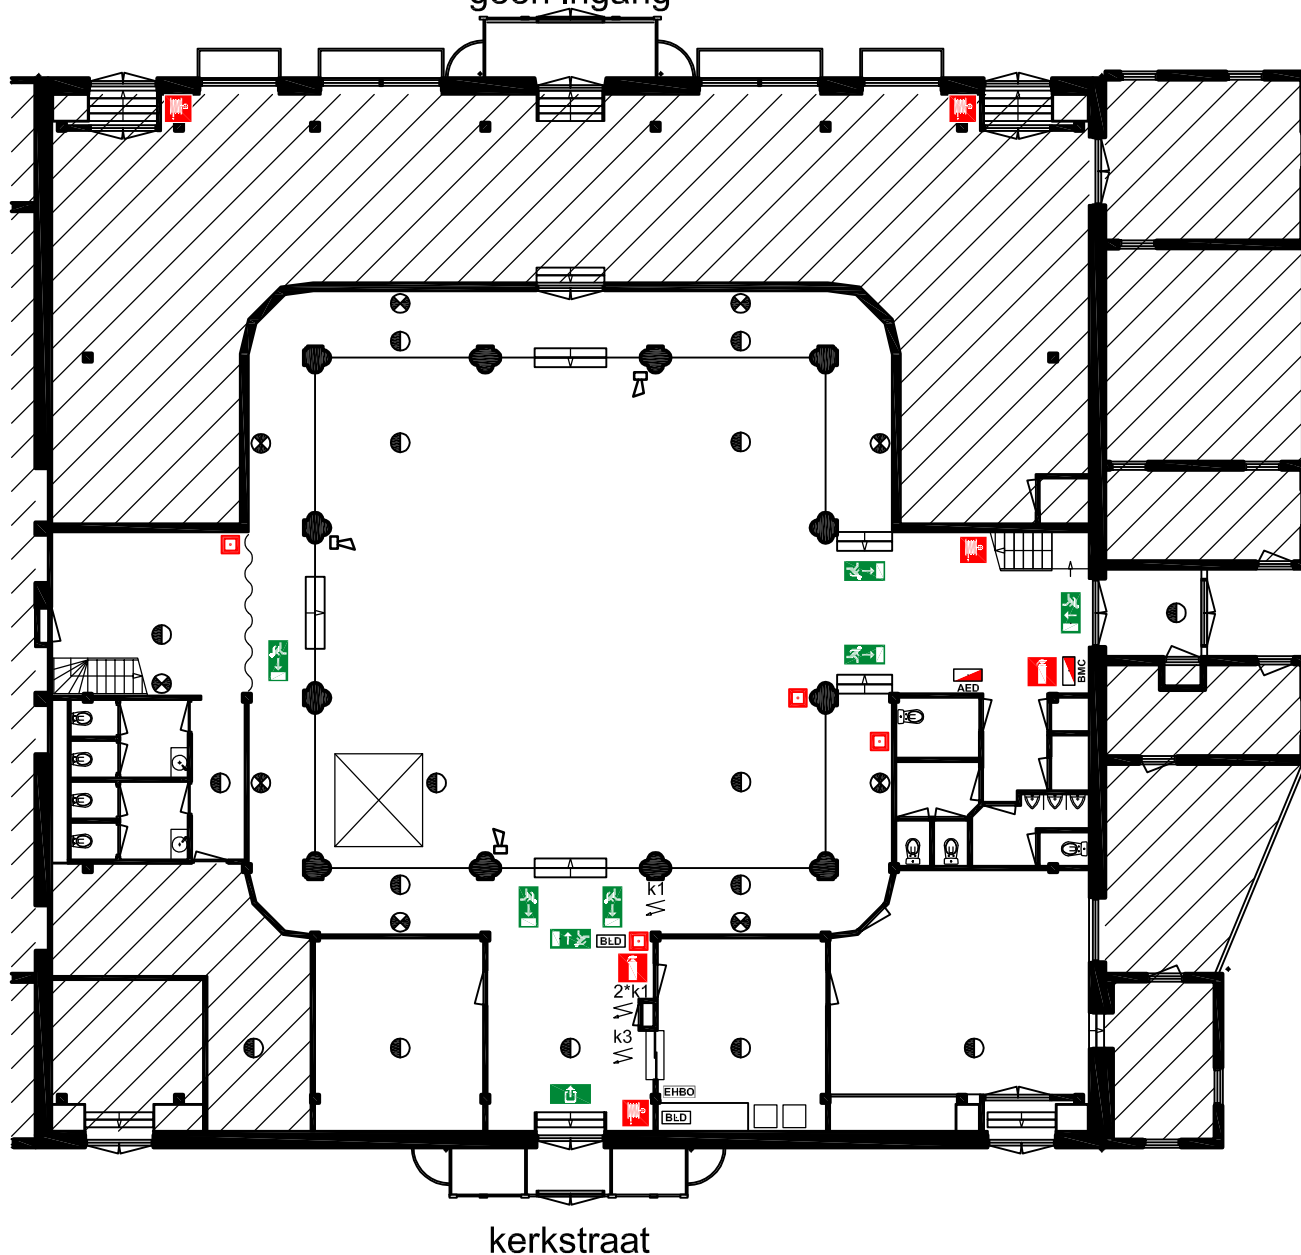

AMSTELKERK

Amstelveld 10 Amsterdam

Inteken model

amstelveld
(prinsengracht-zijde)
- geen ingang -

kerkstraat

▲ Hoofdingang
amstelveld 10
(reguliersgracht-zijde)

Stadsherstel Amsterdam NV
Amstelveld 10
1017 JD Amsterdam
020 5200090
zalen@stadsherstel.nl
www.stadsherstel.nl

Verhuurtekening
Begane grond
Schaal: 1:200
Datum: 01-04-2014

Maximaal aantal zitplaatsen
theateropstelling is: 220

Behoort niet tot
beschikbare ruimte

EHBO EHBO kist

Automatische externe
AED defibrillator

Uitgang

Nooduitgang

BMC Brandmeldcentrale

BLD Blusdeken

Brandslanghaspel

Brandblusser

Brandmeldknop

Noodverlichting

Rookmelder

Sirene

k1 Krachtstroom
32 amp.

k3 Krachtstroom
32 amp. theater licht

Aan opgegeven maten kunnen geen rechten worden ontleend.