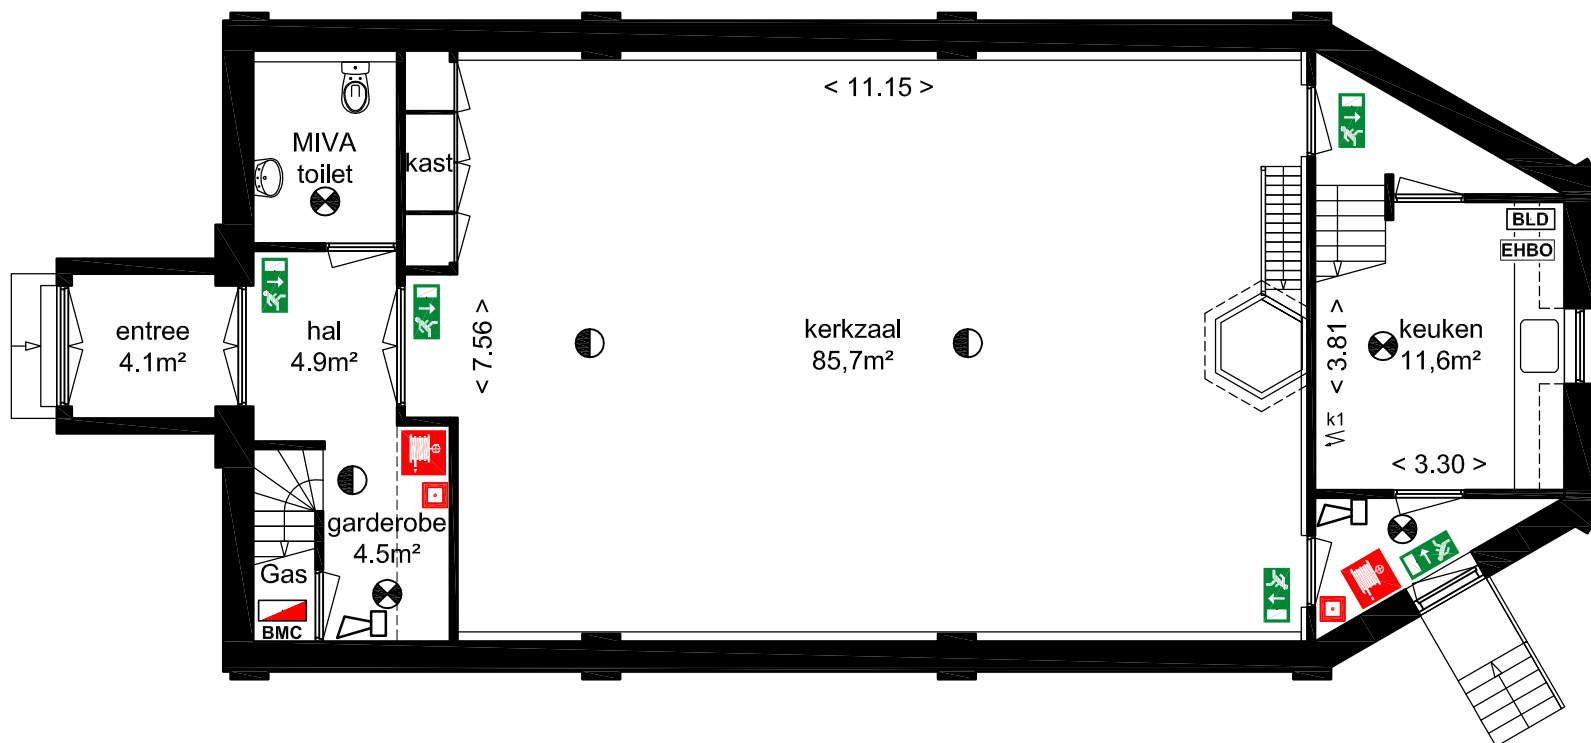

Maximaal aantal zitplaatsen
 theateropstelling is: 80

Behoord niet tot
 beschikbare ruimte

Gas Gas afsluiter

EHBO EHBO kist

Uitgang

Nooduitgang

BMC Brandmeldcentrale

BLD Blusdeken