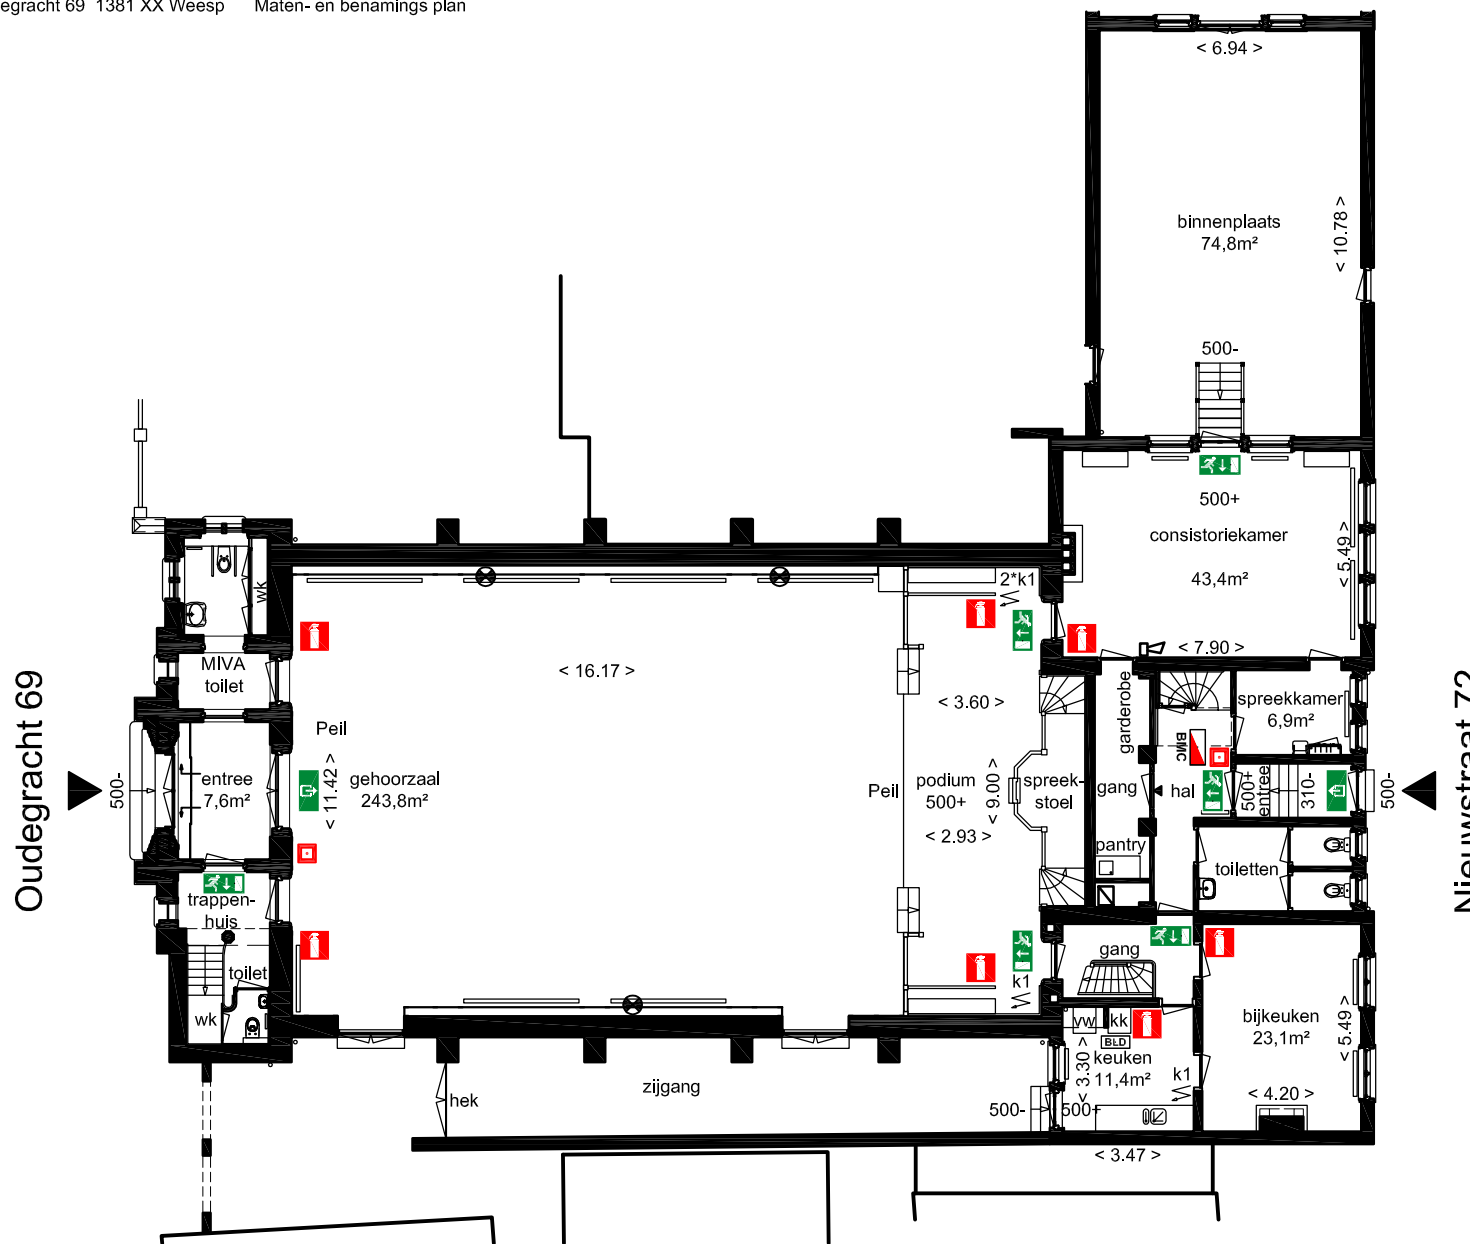

Maximaal aantal zitplaatsen
theateropstelling is: 230

Podiumafmetingen:
Hoogte: 50 cm
Diepte: 293 cm
Breedte:
tussen trapjes 500 cm
volle breedte 900 cm

Behoort niet tot
beschikbare ruimte

Uitgang

Nooduitgang

2*k1 Krachtstroom
2 stuks 32 amp.

Aan opgegeven maten kunnen geen rechten worden ontleend.