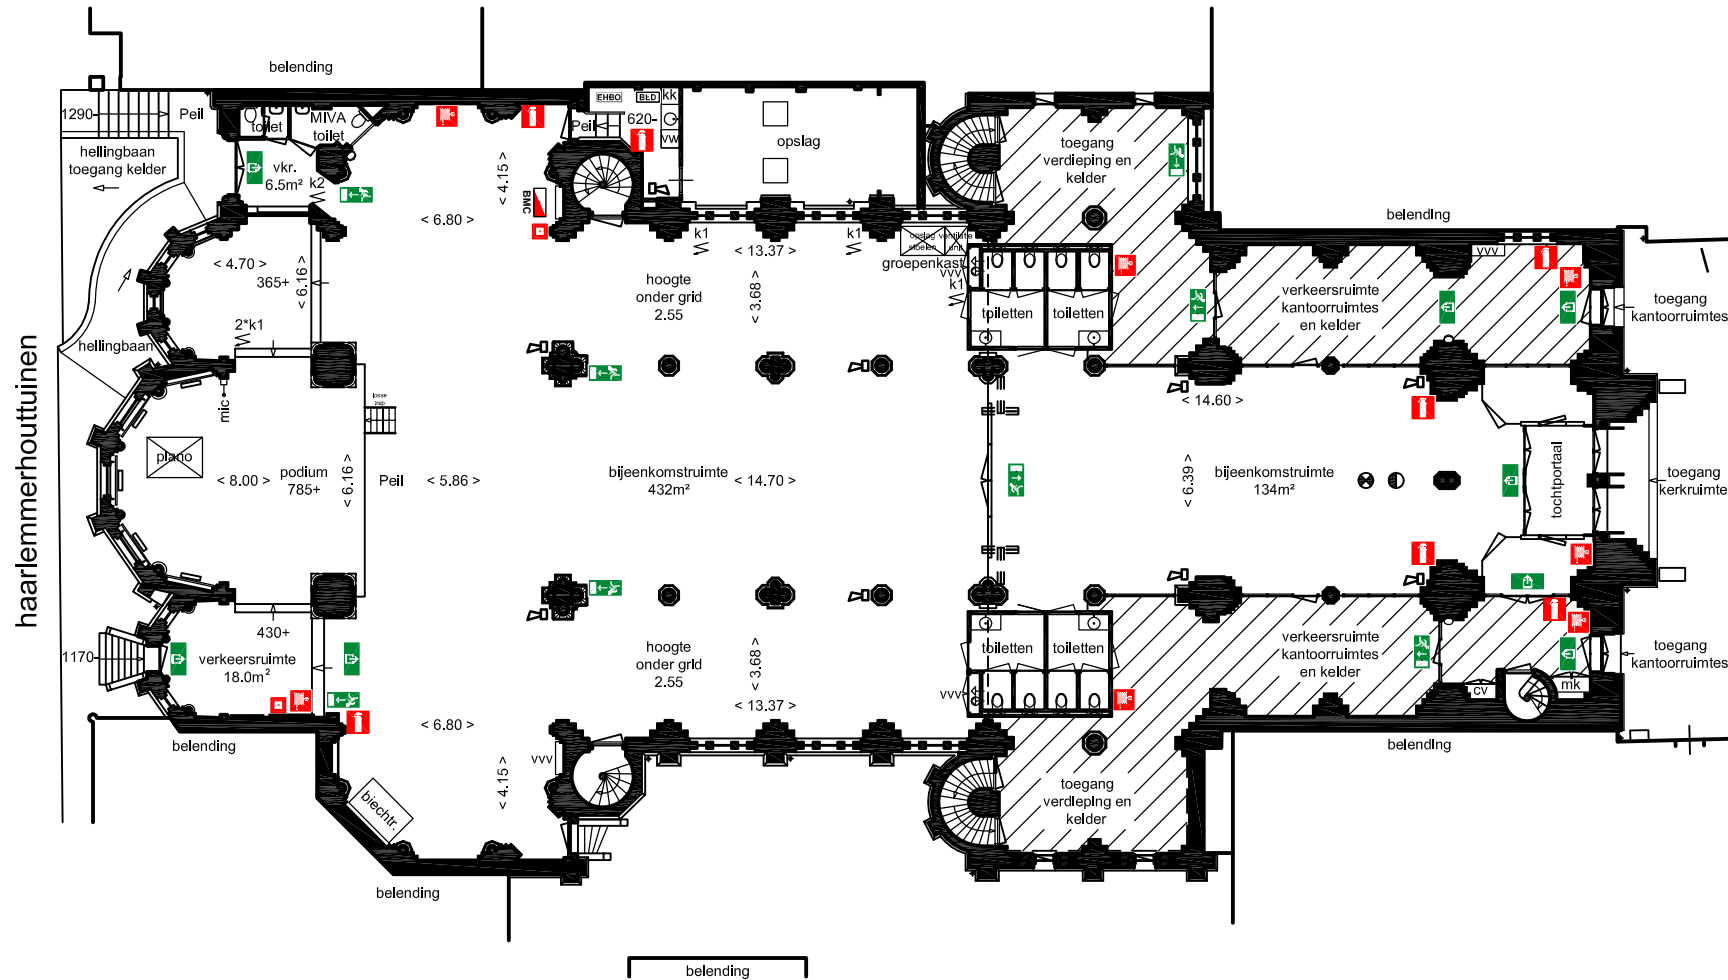

Maximaal aantal zitplaatsen  
theateropstelling is: 300

Podiumafmetingen:  
Hoogte: 78,5 cm  
Diepte: 800 cm  
Breedte: 616 cm

Behoord niet tot  
beschikbare ruimte

EHBO kist

Uitgang

Nooduitgang

Brandmeldcentrale

Krachtstroom  
63 amp.

haarlemmerstraat

Aan opgegeven maten kunnen geen rechten worden ontleend.