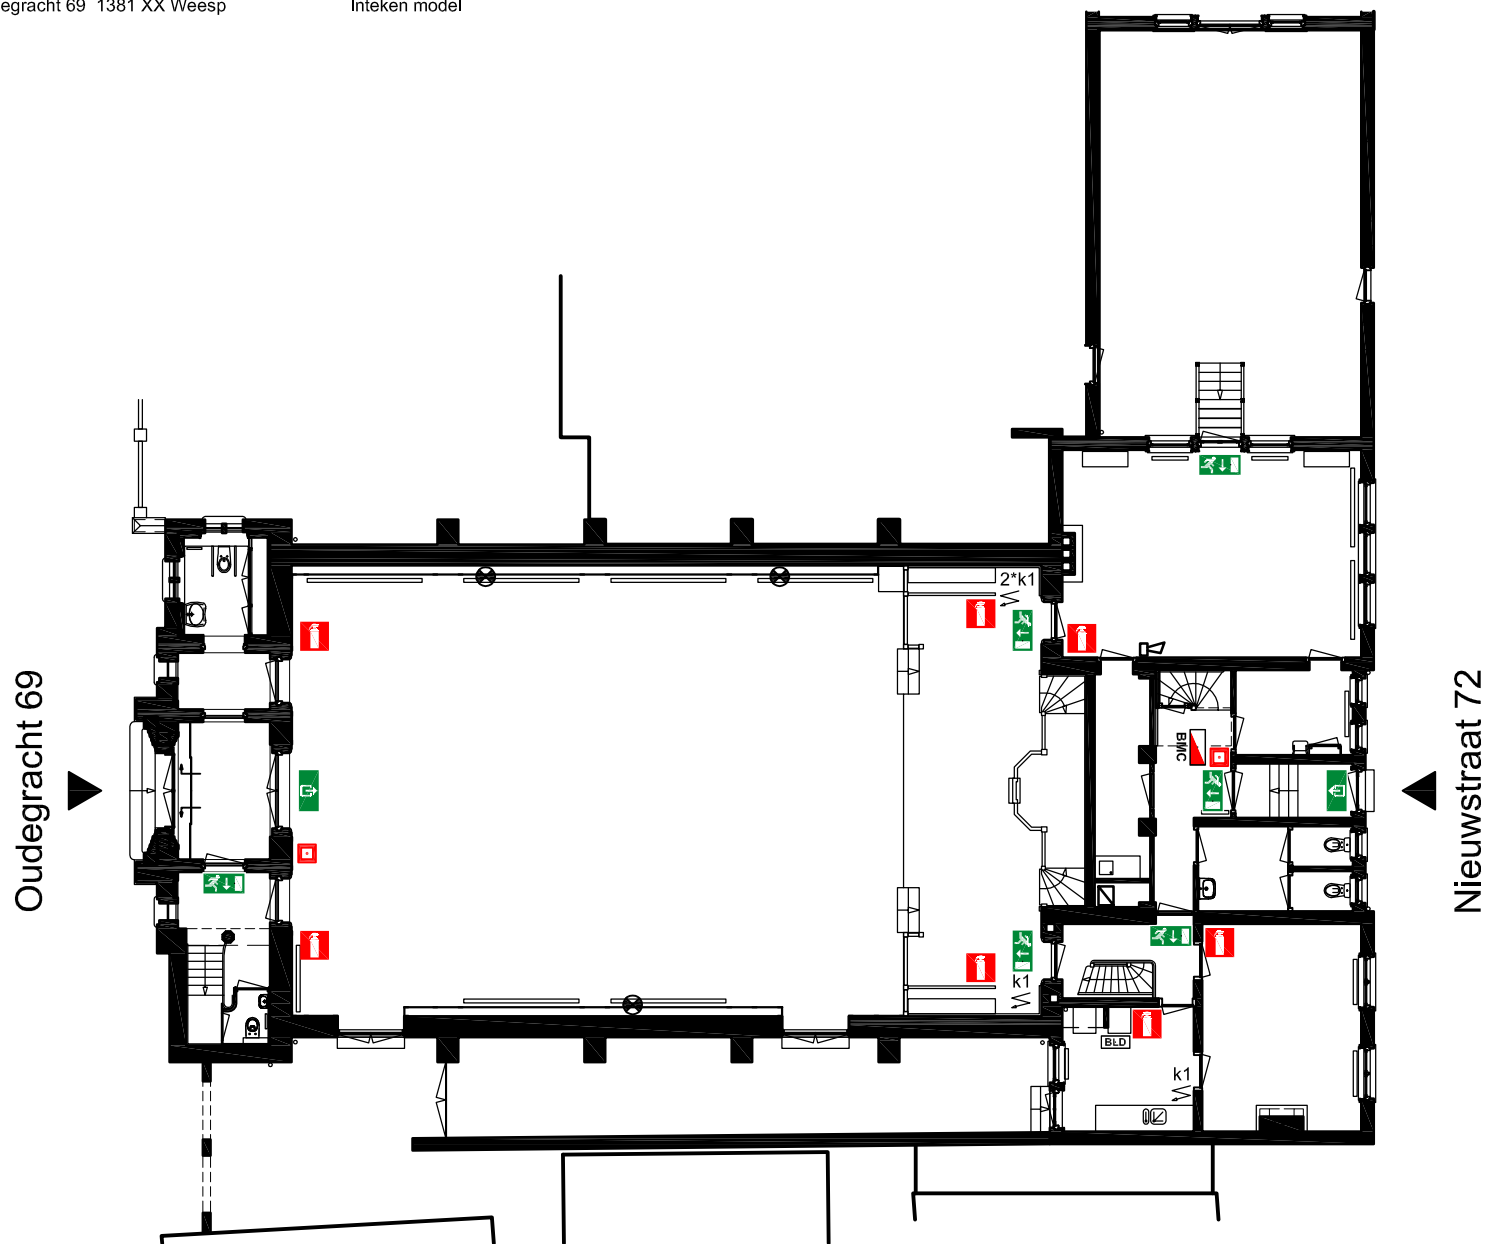

VAN HOUTENKERK

Oudegracht 69 1381 XX Weesp

Inteken model

Stadsherstel Amsterdam NV
Amstelveld 10
1017 JD Amsterdam
020 5200090
zalen@stadsherstel.nl
www.stadsherstel.nl

Verhuurtekening
Begane grond
Schaal: 1:200
Datum: 28-03-2014

Maximaal aantal zitplaatsen
theateropstelling is: 230

Podiumafmetingen:
Hoogte: 50 cm
Diepte: 293 cm
Breedte:
tussen trapjes 500 cm
volle breedte 900 cm

- Behoort niet tot beschikbare ruimte
- Uitgang
- Nooduitgang
- BMC Brandmeldcentrale
- BLD Blusdeken
- Brandblusser
- Brandmeldknop
- Noodverlichting
- Rookmelder
- Sirene
- k1 Krachtstroom 32 amp.
- 2*k1 Krachtstroom 2 stuks 32 amp.

Aan opgegeven maten kunnen geen rechten worden ontleend.