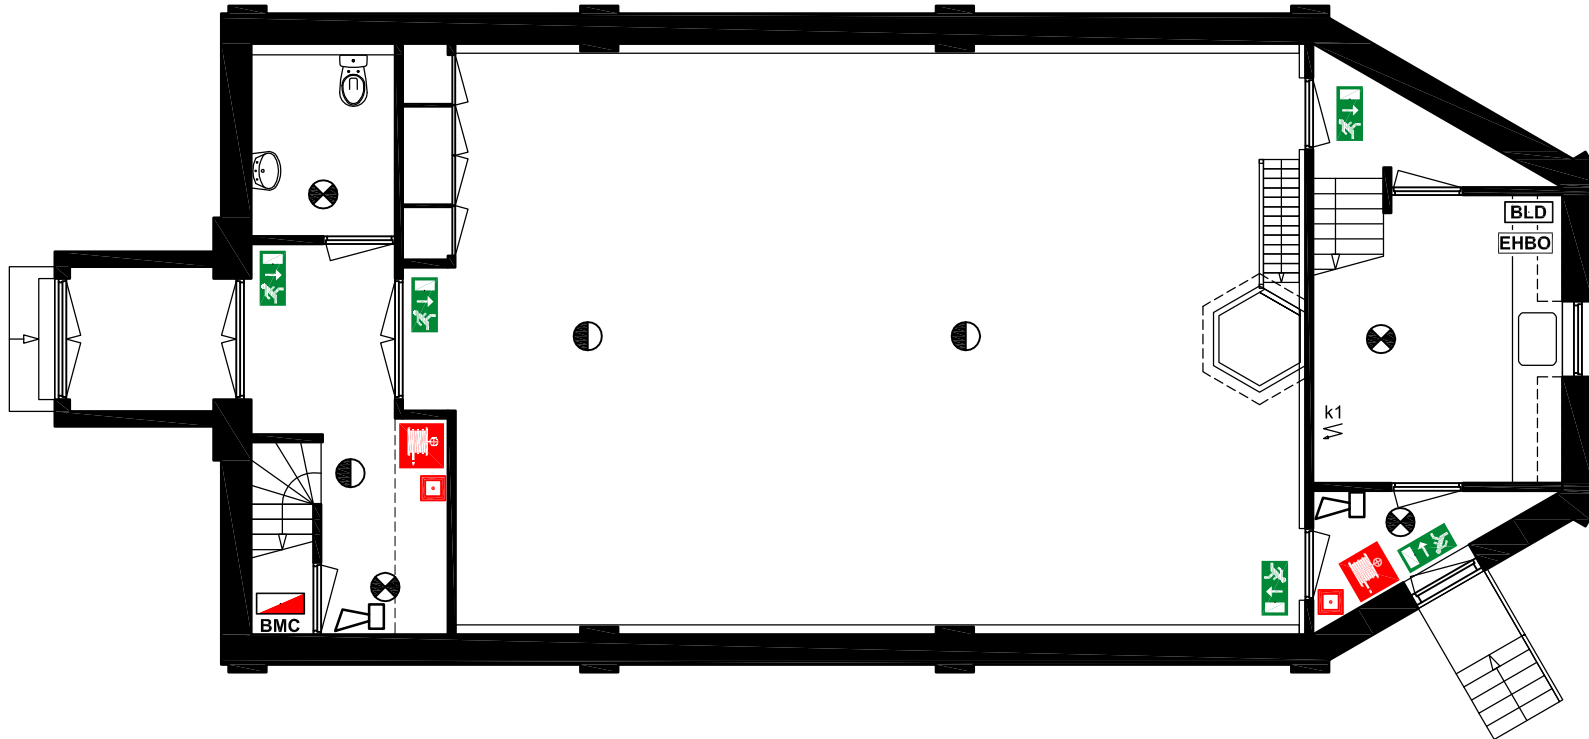

SCHELLINGWOUDERKERK

Wijkergouw 6 Amsterdam

Inteken model

Stadsherstel Amsterdam NV
 Amstelveld 10
 1017 JD Amsterdam
 020 5200090
 zalen@stadsherstel.nl
 www.stadsherstel.nl

Verhuurtekening
 Begane grond
 Schaal: 1:100
 Datum: 28-03-2014

Maximaal aantal zitplaatsen
 theateropstelling is: 80

Behoord niet tot
 beschikbare ruimte

Gas Gas afsluiter

EHBO kist

Uitgang

Nooduitgang

BMC Brandmeldcentrale

BLD Blusdeken