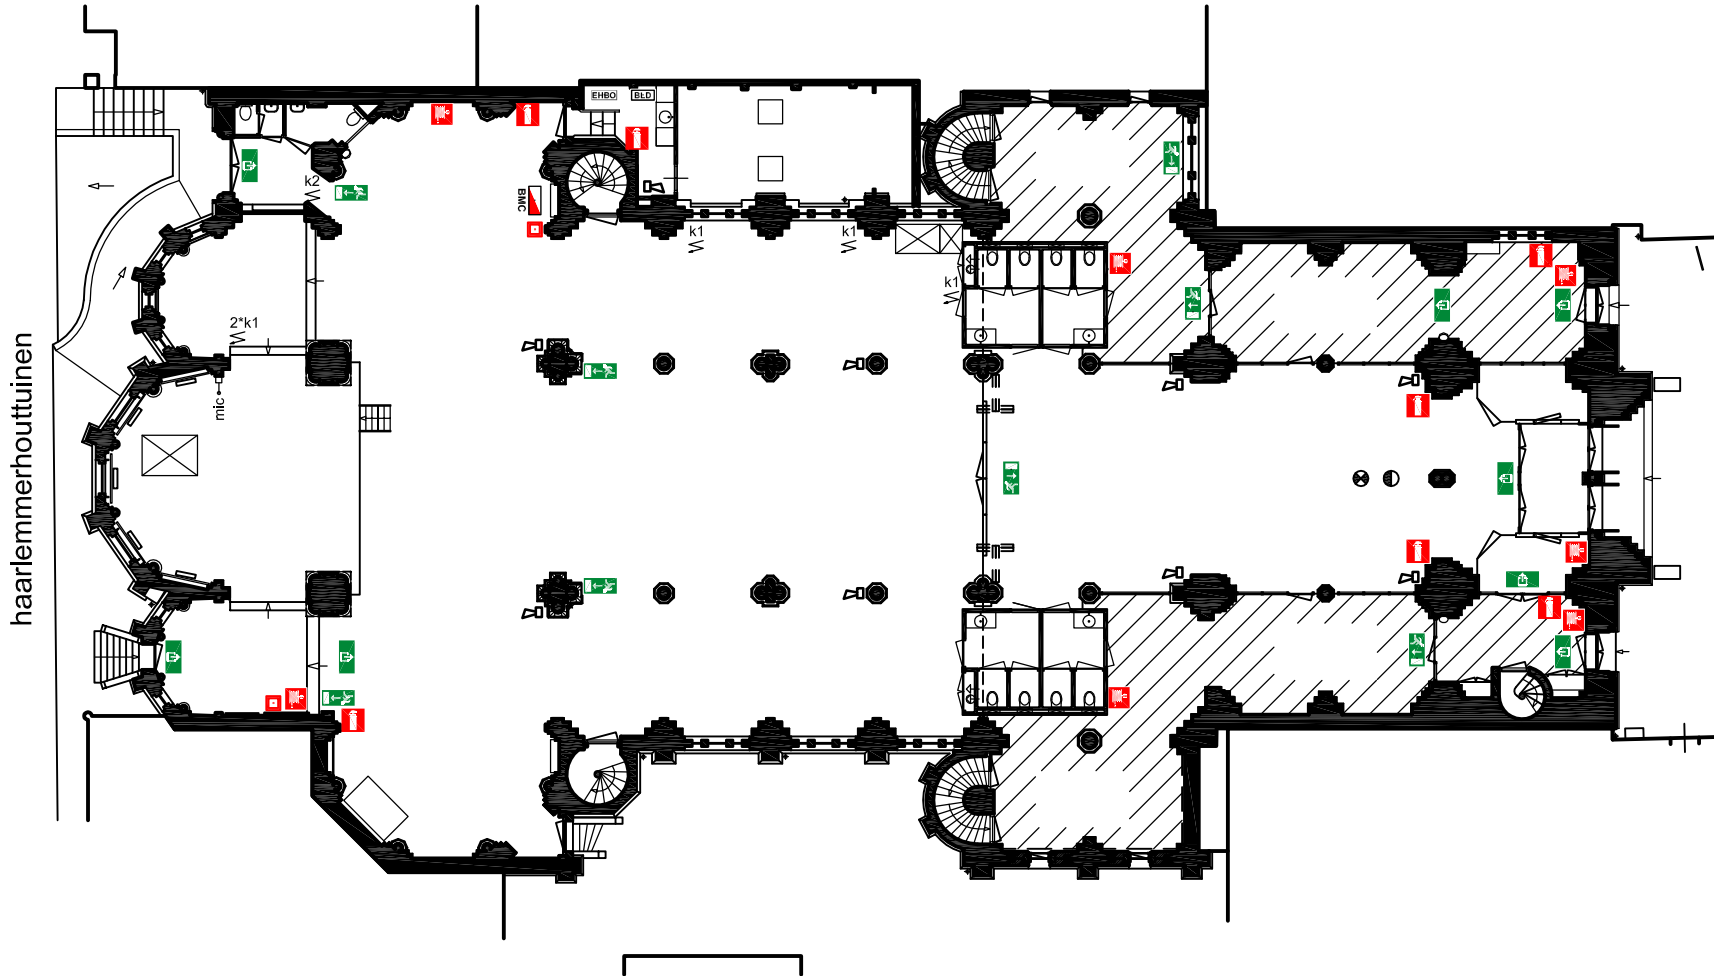

POSTHOORNKERK

Haarlemmerstraat 125-127 Amsterdam Inteken model

Stadsherstel Amsterdam NV
Amstelveld 10
1017 JD Amsterdam
020 5200090
zalen@stadsherstel.nl
www.stadsherstel.nl

Verhuurtekening
Begane grond
Schaal: 1:250
Datum: 21-06-2013

Maximaal aantal zitplaatsen
theateropstelling is: 300

Podiumafmetingen:
Hoogte: 78,5 cm
Diepte: 800 cm
Breedte: 616 cm

- Behoord niet tot beschikbare ruimte
- EHBO EHBO kist
- Uitgang
- Nooduitgang
- BMC Brandmeldcentrale
- BLD Blusdeken
- Brandslanghaspel
- Brandblusser
- Brandmeldknop
- Noodverlichting
- Rookmelder
- Sirene
- k1 Krachtstroom 32 amp.
- k2 Krachtstroom 63 amp.

Aan opgegeven maten kunnen geen rechten worden ontleend.