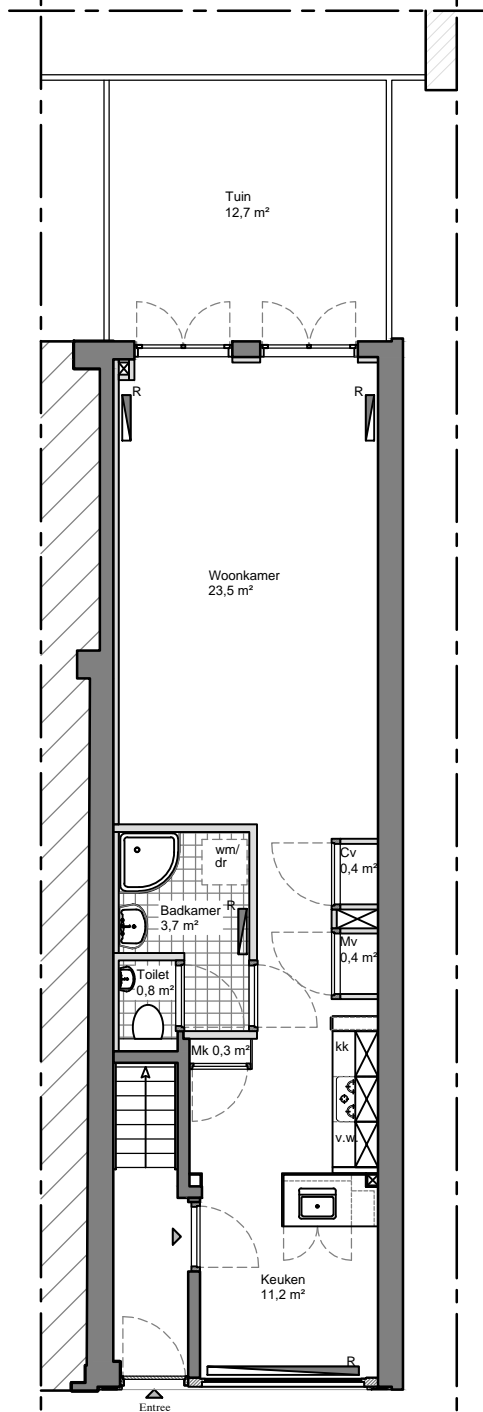

Bouwjaar	1610	
Kasko verb.	2018	
Won. verb.	1902	
Hoogte	2,55m	
Aanrechlengte	2,8m	
Isolatieglas	Nee	
Vloer Isolatie	Ja	
Dak Isolatie	Ja	
Spouw Isolatie	Nee	
Gevel Isolatie	Ja	
Geluidsisolatie	Ja	
CV.	Ja	
Berging	Nee	
Terrassen	12,7	M2

										14	480
--	--	--	--	--	--	--	--	--	--	----	-----

Woning  
Foeliedwardsstraat 40A  
Begane grond

STADSHERSTEL AMSTERDAM  
FORMAAT: A4  
SCHAAL: 1:100  
DATUM: 11-3-2019