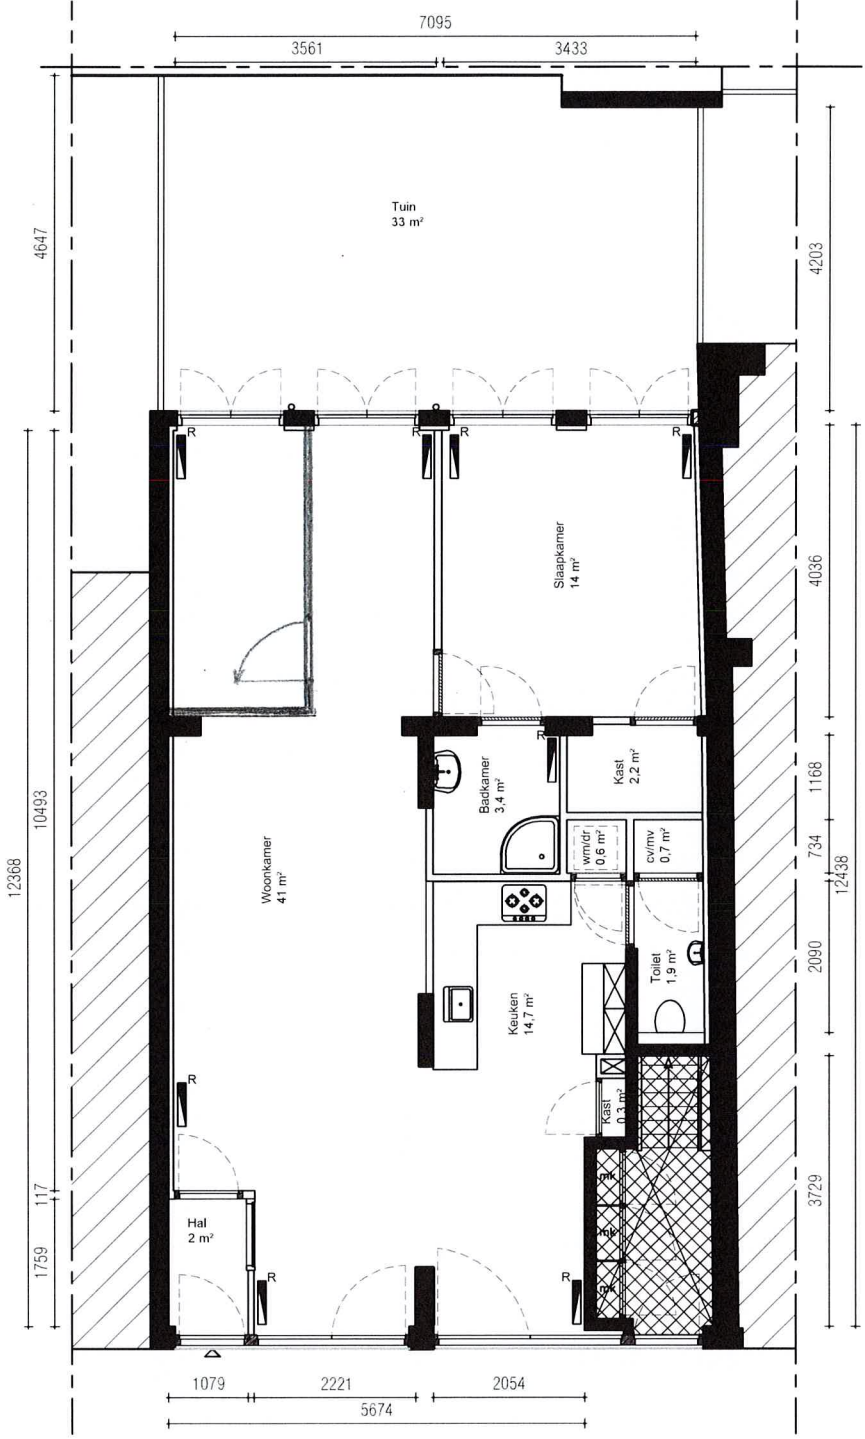

14 480

Woning
Foeliedwarsstraat 52A
Beganegrond

Bouwjaar	1592
Kasko verb.	2018
Won. verb.	1910
Hoogte	2,93m
Aanrechlengte	3,6m
Isolatieglas	Ja
Vloer Isolatie	Ja
Dak Isolatie	Ja
Spouw Isolatie	Nee
Gevel Isolatie	Ja
Geluidsisolatie	Ja
CV.	Ja
Berging	Ja
Terrassen	33
	M2

STADSHERSTEL AMSTERDAM
FORMAAT: A4
SCHAAL: 1:100
DATUM: 4-2-2019