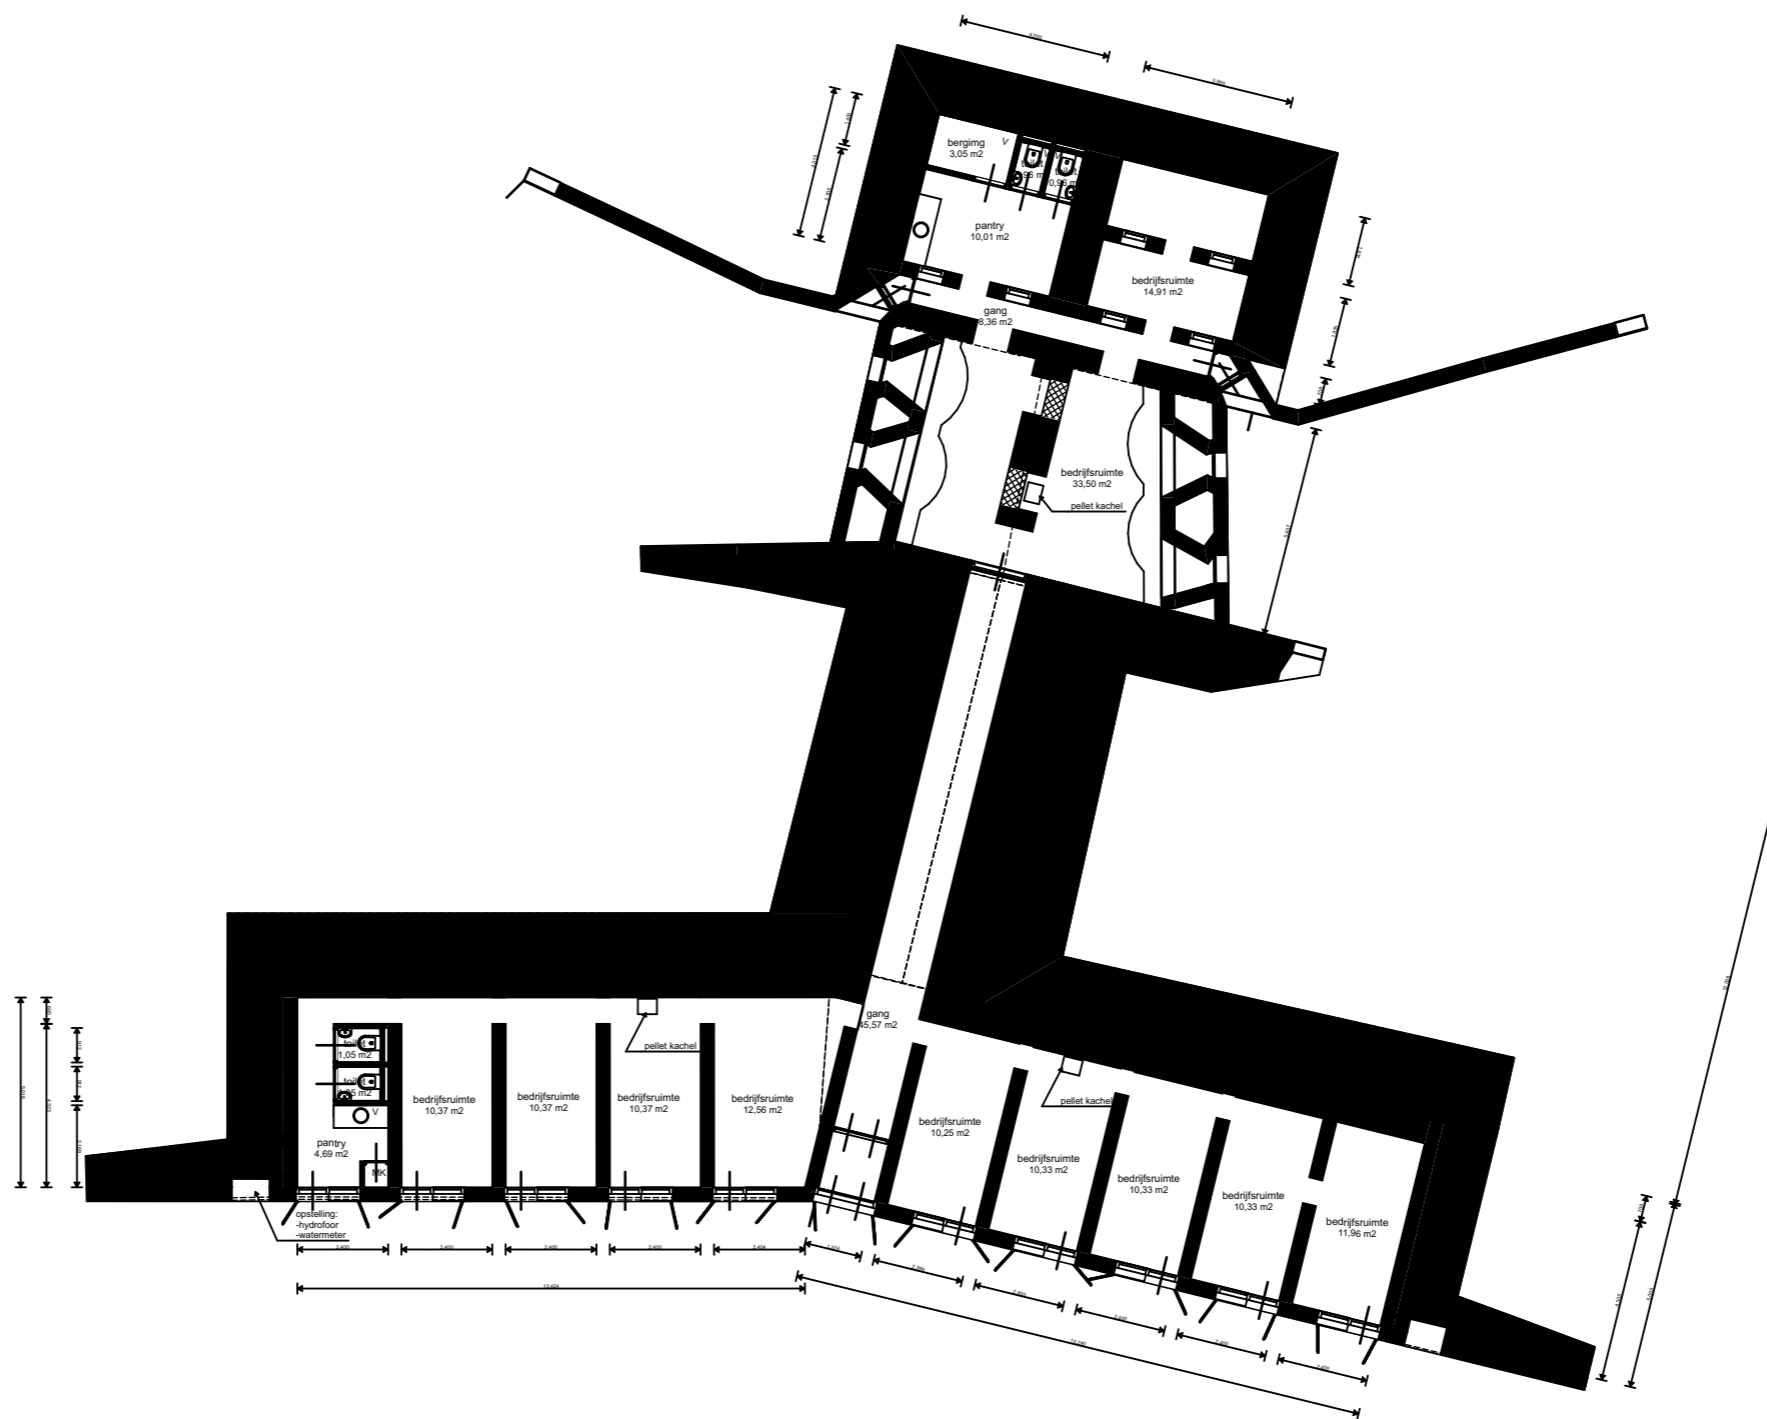

Bouwjaar	1906
Casco verb.	2017
Won. verb.	2017
Hoogte	2.1m
Aanrecht lengte	1,2m
Isolatieglas	Nee
Vloer isolatie	Nee
Dak isolatie	Nee
Spouw isolatie	Nee
Gevel isolatie	Nee
Geluidsisolatie	Nee
CV.	Pelletkachel
Zolder/berging	Nee
Tuin	Nee

852 884

Batterij aan den Sloterweg
 Type: Bedrijfsruimte
 Adres: Rijnlanderweg 989
 2132 ML Hoofddorp

Aan opgegeven maten kunnen geen rechten worden ontleend.