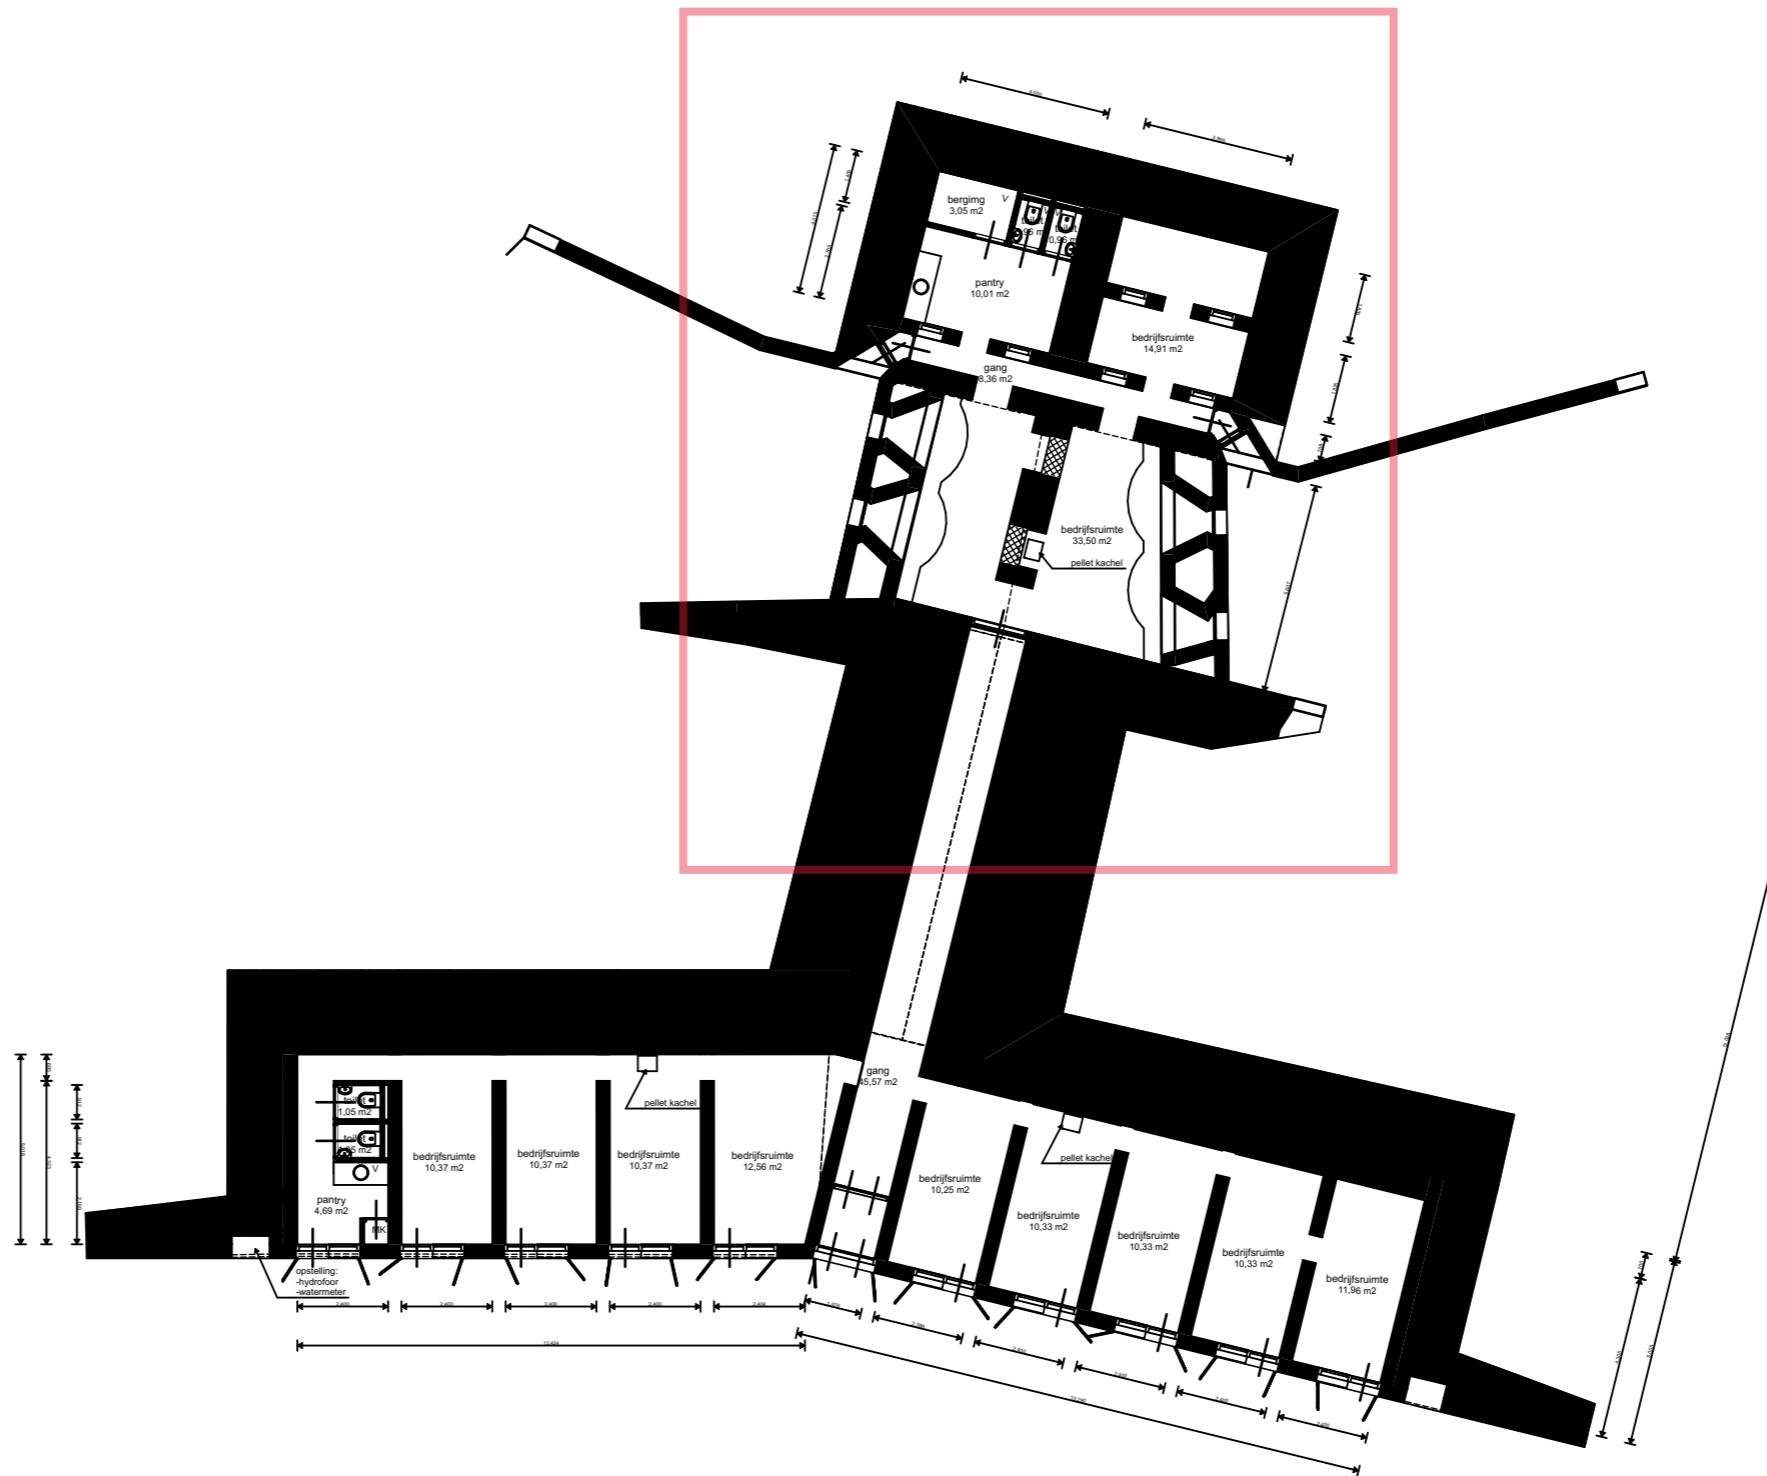

Bouwjaar	1906
Casco verb.	2017
Won. verb.	2017
Hoogte	2.1m
Aanrecht lengte	1,2m
Isolatieglas	Nee
Vloer isolatie	Nee
Dak isolatie	Nee
Spouw isolatie	Nee
Gevel isolatie	Nee
Geluidsisolatie	Nee
CV.	Pelletkachel
Zolder/berging	Nee
Tuin	Nee

852 884

**Batterij aan den Sloterweg**  
 Type: Bedrijfsruimte  
 Adres: Rijnlanderweg 989  
 2132 ML Hoofddorp

Aan opgegeven maten kunnen geen rechten worden ontleend.