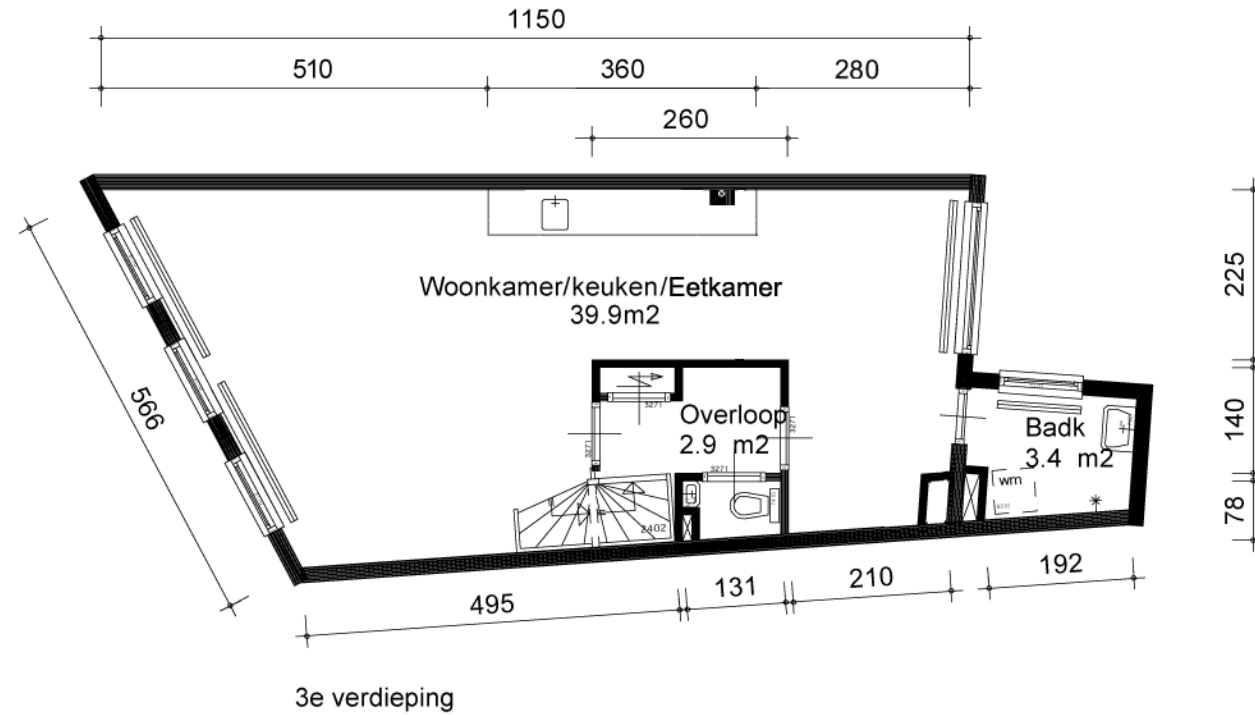

Bouwjaar	<1900
Kasko verb.	198
Won. verb.	198
Hoogte	2.18
Aanrechlengte	2.10 m
Isolatieglas	Nee m2
Vloer Isolatie	Ja
Dak isolatie	Ja
Spouw isolatie	Nee
Gevel isolatie	Nee
Geluidsisolatie	Nee
CV.	Combi
Zolder/berging	m2
Tuin	m2

1 5 0 7 0 0 3 A

TYPE Woning

ADRES

Geldersekade 121c  
3e verdieping

Bouwjaar	<1900
Kasko verb.	198
Won. verb.	198
Hoogte	--
Aanrechlengte	-- m
Isolatieglas	Nee m2
Vloer isolatie	Ja
Dak isolatie	Ja
Spouw isolatie	Nee
Gevel isolatie	Nee
Geluidsisolatie	Nee
CV.	Combi
Zolder/berging	m2
Tuin	m2

1	5	0	7	0	0	3	B
---	---	---	---	---	---	---	---

TYPE Woning

ADRES

Geldersekade 121c  
Zolderverdieping