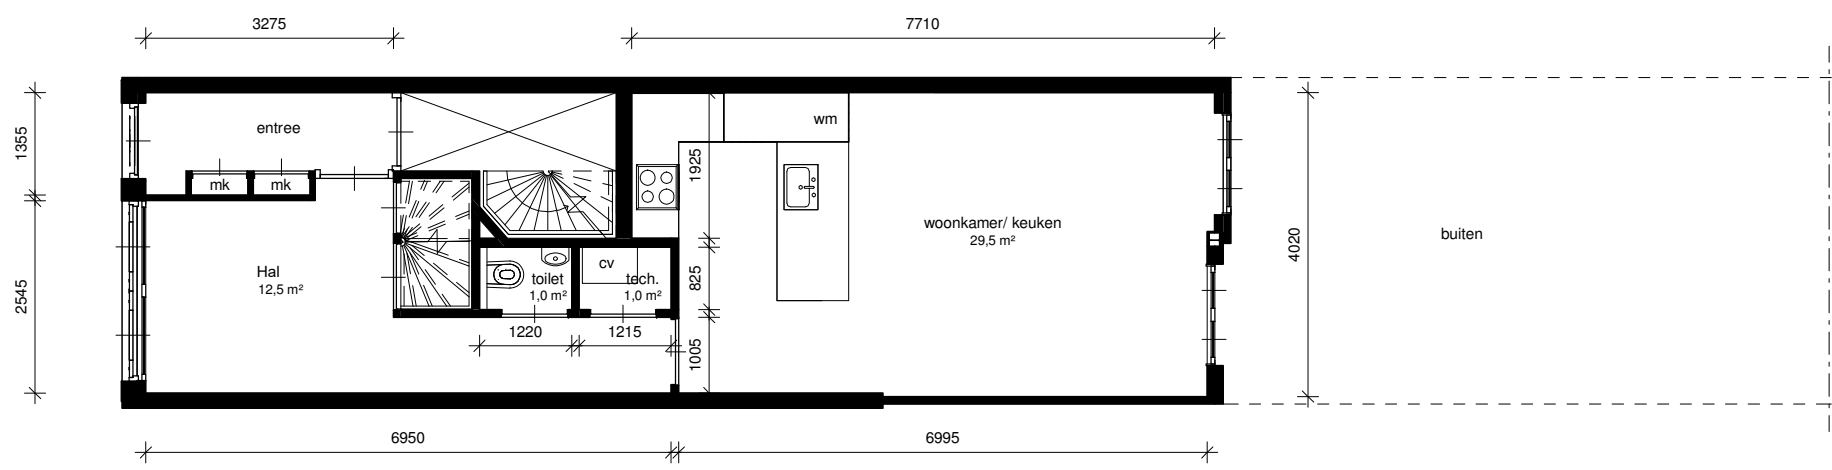

Bouwjaar <1900  
 Casco verb. 2013  
 Woning verb. 2014  
 Isolatieglas Nee  
 Achterzetramen Ja  
 Vloerisolatie Ja  
 Dakisolatie Ja  
 Spouwisolatie Nee  
 Aanrechlengte 3,3 m  
 Installatie  
 - HR-107 combiketel  
 - Vloerverwarming  
 - Radiatoren  
 - Mechanische ventilatie  
 Zolder / Berging -

3 1 4 6 9 - 4 9 A

ADRES Nieuwe Prinsengracht 49A  
 TYPE Woning  
 LAAG Begane grond

Bouwjaar <1900  
Casco verb. 2013  
Woning verb. 2014  
Isolatieglas Nee  
Achterzetramen Ja  
Vloerisolatie Ja  
Dakisolatie Ja  
Spouwisolatie Nee  
Aanrechlengte 3,3 m  
Installatie  
- HR-107 combiketel  
- Vloerverwarming  
- Radiatoren  
- Mechanische ventilatie  
Zolder / Berging -

3 1 4 6 9 - 4 9 A

ADRES Nieuwe Prinsengracht 49A

TYPE Woning

LAAG 1e verdieping