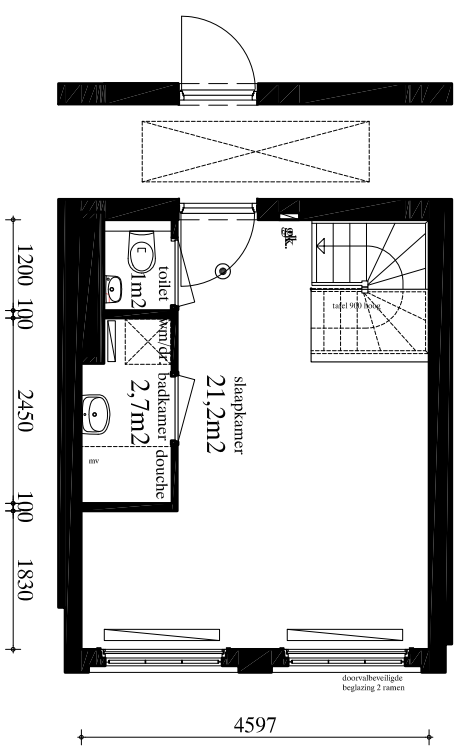

Bouwjaar	2010
Hoogte	2,62m
Aanrechtlengte	2,65m1
Isolatieglas	Ja
Vloer isolatie	Ja
Dak isolatie	Ja
Spuw isolatie	Ja
Gevel isolatie	Ja
Geluids isolatie	Ja
C.V.	Ja
Terras	Ja
Berging in gems. ruimte+containerhok	Ja

Type : Woning
 ADRES : Dudezids Armsteeg no. 8
 5680

2010

2e Verdieping

Aan opgegeven maten kunnen geen rechten worden ontleend

1e Verdieping