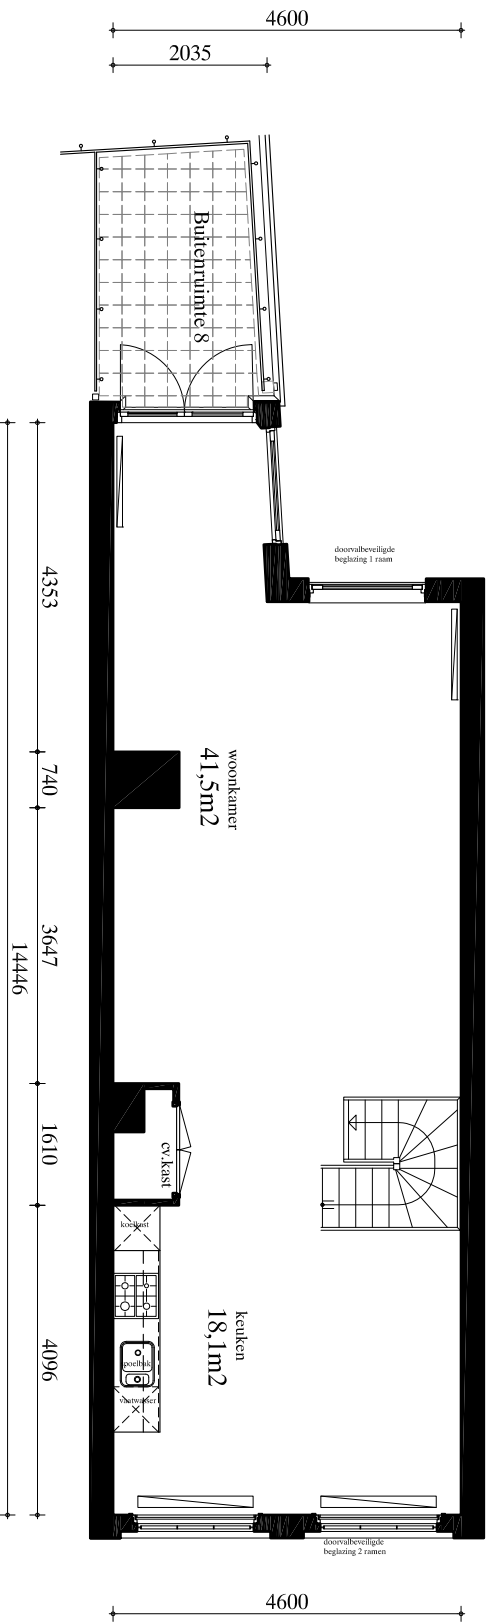

Bouwjaar	2010
Hoogte	2,62m
Aanrechtlengte	2,65m1
Isolatieglas	Ja
Vloer isolatie	Ja
Dak isolatie	Ja
Spuw isolatie	Ja
Gevel isolatie	Ja
Geluids isolatie	Ja
C.V.	Ja
Terras	Ja
Berging in gems. ruimte+containerhok	Ja

Type : Woning
 ADRES : Dudezids Armsteeg no. 8
 5680

2010

2e Verdieping

Aan opgegeven maten kunnen geen rechten worden ontleend

1e Verdieping