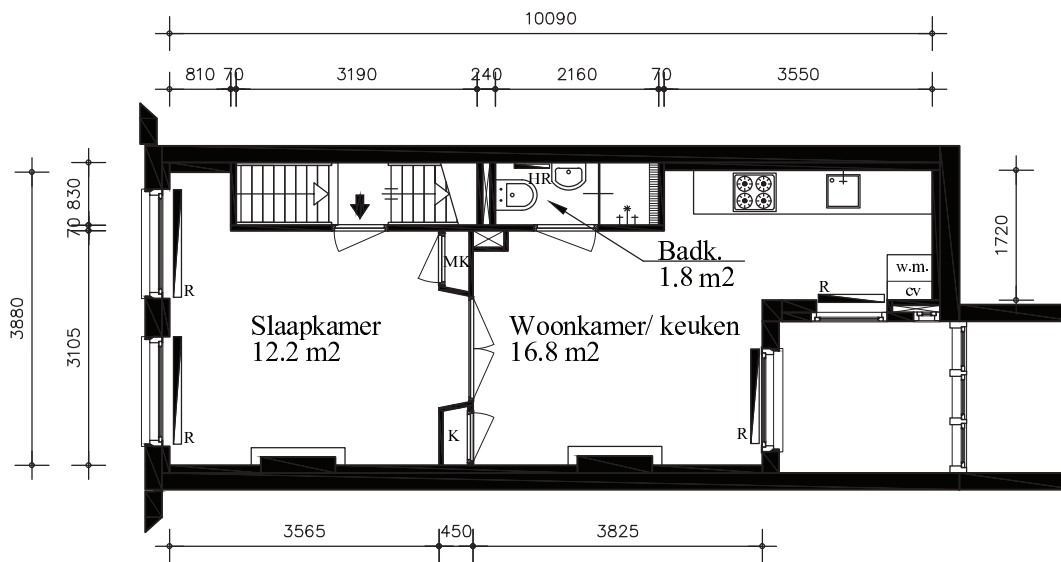

Bouwjaar	<1900
Casco verb.	2013
Won. verb.	2013
Hoogte	2.46
Aanrechlengte	3.16 m
Isolatieglas	Nee m2
Vloer Isolatie	Ja
Dak isolatie	Ja
Spouw isolatie	Nee
Gevel isolatie	Ja
Geluidsisolatie	Ja
CV.	Individueel
Zolder/berging	-- m2
Tuin	-- m2

			1	1	2							0	2	A
--	--	--	---	---	---	--	--	--	--	--	--	---	---	---

TYPE Woning
 ADRES
 Amstel 282-I
 1e etage

1e etage

Maatvoering in millimeters
 Aan opgegeven maten kunnen geen rechten worden ontleend.