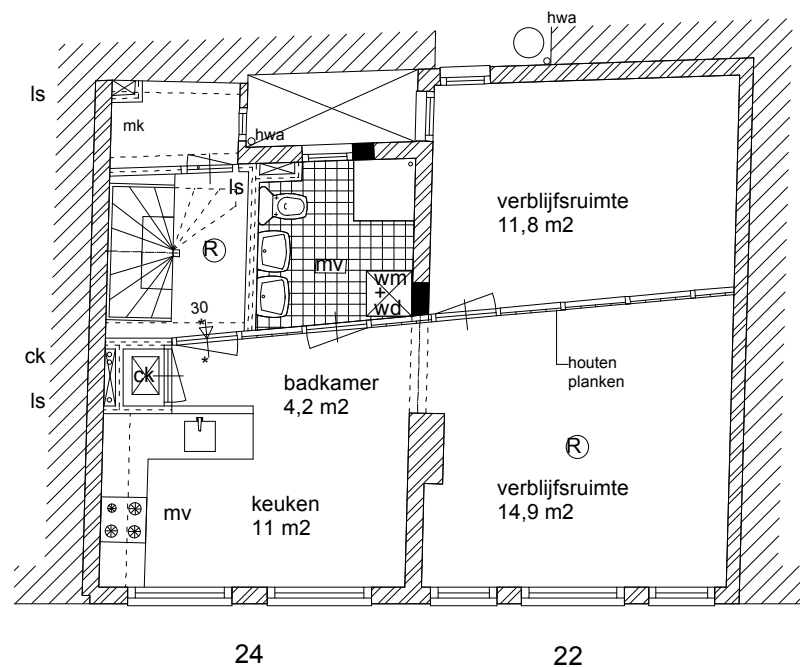

Bouwjaar	<1900
Kasko verb.	--
Won. verb.	--
Hoogte	--
Aanrechlengte	3,7 m
Isolatieglas	Nee m2
Vloer Isolatie	--
Dak isolatie	--
Spouw isolatie	--
Gevel isolatie	--
Geluidsisolatie	Nee
CV.	Combi
Zolder/berging	-- m2
Tuin	-- m2

9 9 3 8 9 | | | | 1 C

TYPE Woning 2

ADRES

Kloveniersburgwal 22 - 24
2e verdieping

2e verdieping
woning 2