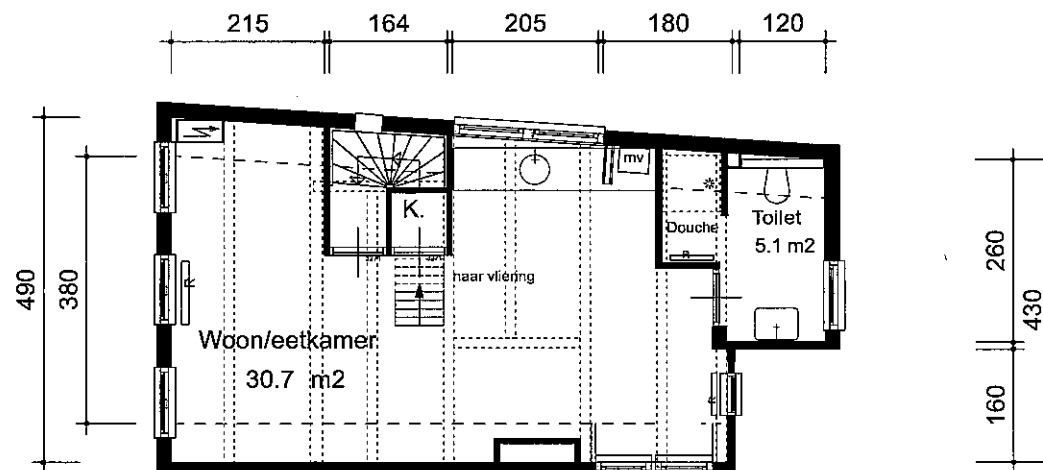

3e Verdieping