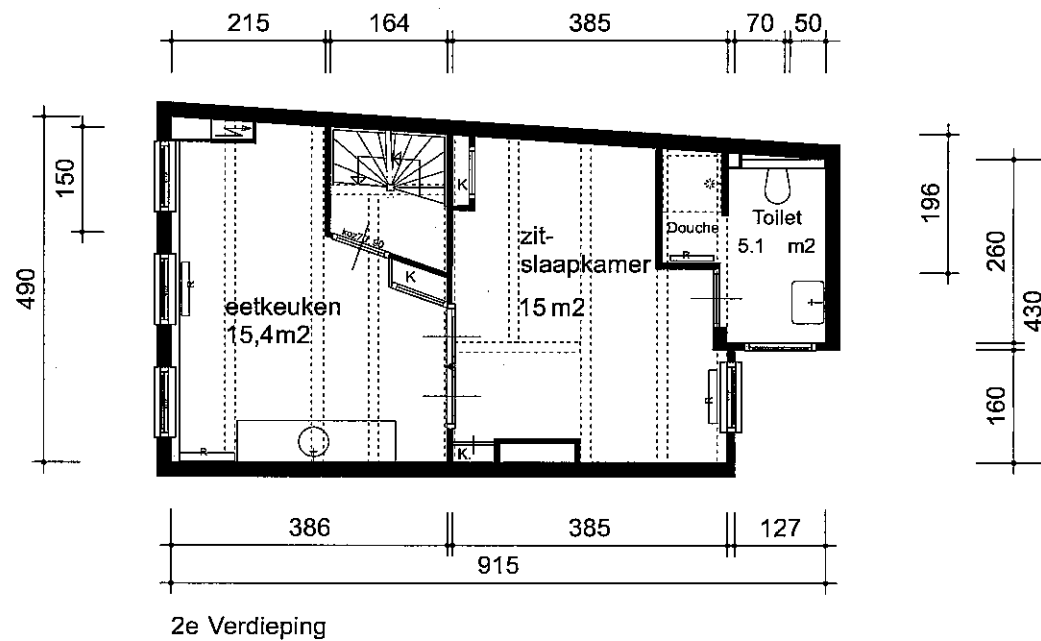

Bouwjaar	< 1900
Kasko verb.	
Won. verb.	2011
Hoogte	2.40m
Aanrechlengte	1.40 m
Isolatieglas	Nee m2
Vloer Isolatie	Nee
Dak isolatie	Nee
Spouw isolatie	Nee
Gevel isolatie	Nee
Geluidsisolatie	Nee
CV.	Combiketel
Zolder/berging	m2
Tuin	m2

9 9 0 1 8 0 2

TYPE Woning

ADRES

Geldersekade 3-1
1e verdieping

Bouwjaar	< 1900
Kasko verb.	
Won. verb.	2011
Hoogte	2.40m
Aanrechlengte	2.20 m
Isolatieglas	Nee m2
Vloer Isolatie	Nee
Dak isolatie	--
Spouw isolatie	Nee
Gevel isolatie	Nee
Geluidsisolatie	--
CV.	Combiketel
Zolder/berging	m2
Tuin	m2

9	9	0	1	8					0	3
---	---	---	---	---	--	--	--	--	---	---

TYPE Woning

ADRES

Geldersekade 3-2
2e verdieping

Bouwjaar	< 1900
Kasko verb.	
Won. verb.	2011
Hoogte	2.56m
Aanrechlengte	1.40 m
Isolatieglas	Nee m2
Vloer Isolatie	Nee
Dak isolatie	Nee
Spouw isolatie	Nee
Gevel isolatie	Nee
Geluidsisolatie	Nee
CV.	Combiketel
Zolder/berging	m2
Tuin	m2