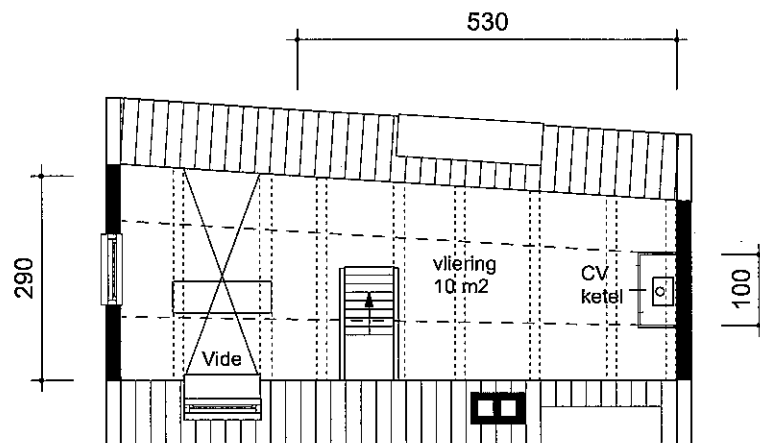

Bouwjaar	< 1900
Kasko verb.	
Won. verb.	2011
Hoogte	2.56m
Aanrechlengte	1.40 m
Isolatieglas	Nee m2
Vloer Isolatie	Nee
Dak isolatie	Nee
Spouw isolatie	Nee
Gevel isolatie	Nee
Geluidsisolatie	Nee
CV.	Combiketel
Zolder/berging	m2
Tuin	m2

9 9 0 1 8   0 4

TYPE Woning

ADRES

Geldersekade 3-3
3e verdieping + vliering

Vliering