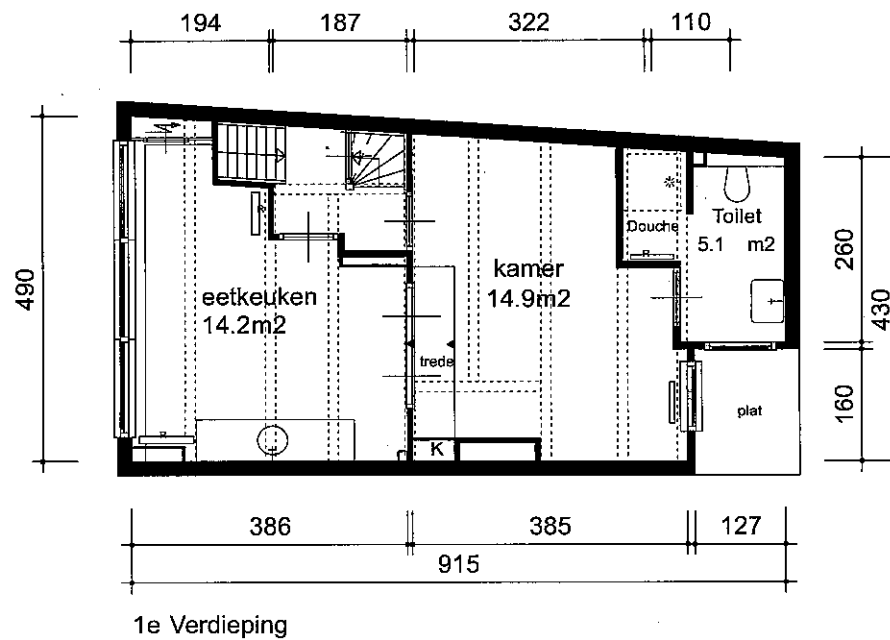

Bouwjaar	< 1900
Kasko verb.	
Won. verb.	2011
Hoogte	2.40m
Aanrechlengte	1.40 m
Isolatieglas	Nee m2
Vloer Isolatie	Nee
Dak isolatie	Nee
Spouw isolatie	Nee
Gevel isolatie	Nee
Geluidsisolatie	Nee
CV.	Combiketel
Zolder/berging	m2
Tuin	m2

9 9 0 1 8 0 2

TYPE Woning

ADRES

Geldersekade 3-1
1e verdieping

Bouwjaar	< 1900
Kasko verb.	
Won. verb.	2011
Hoogte	2.40m
Aanrechlengte	2.20 m
Isolatieglas	Nee m2
Vloer Isolatie	Nee
Dak isolatie	--
Spouw isolatie	Nee
Gevel isolatie	Nee
Geluidsisolatie	--
CV.	Combiketel
Zolder/berging	m2
Tuin	m2

9	9	0	1	8					0	3
---	---	---	---	---	--	--	--	--	---	---

TYPE Woning

ADRES

Geldersekade 3-2
2e verdieping

Bouwjaar	< 1900
Kasko verb.	
Won. verb.	2011
Hoogte	2.56m
Aanrechlengte	1.40 m
Isolatieglas	Nee m2
Vloer Isolatie	Nee
Dak isolatie	Nee
Spouw isolatie	Nee
Gevel isolatie	Nee
Geluidsisolatie	Nee
CV.	Combiketel
Zolder/berging	m2
Tuin	m2