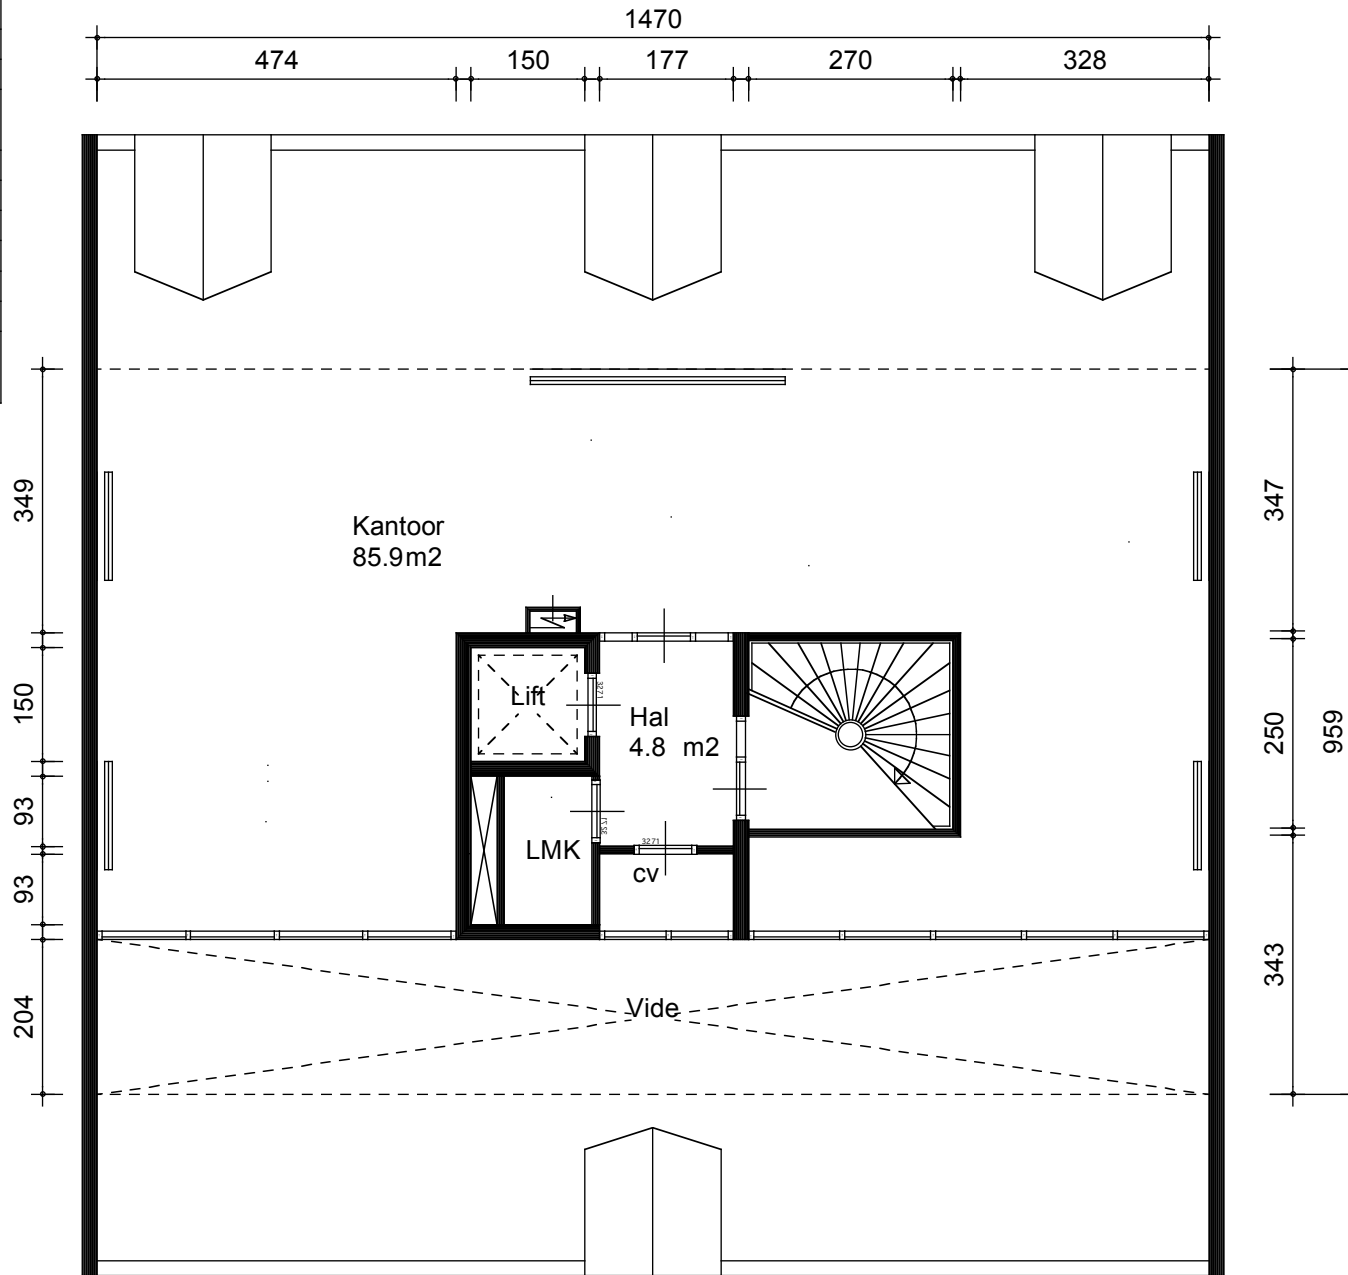

Bouwjaar	<1900
Kasko verb.	1993
Won. verb.	1993
Hoogte	--
Aanrecht lengte	-- m
Isolatieglas	Ja m2
Vloer Isolatie	Nee
Dak isolatie	Ja
Spouw isolatie	Nee
Gevel isolatie	Ja
Geluidsisolatie	Ja
CV.	Coll.
Zolder/berging	m2
Tuin	m2

3 2 3 5 6 0 5 C

TYPE Kantoor

ADRES

Nieuwe Herengracht 49
5e verdieping

5e verdieping