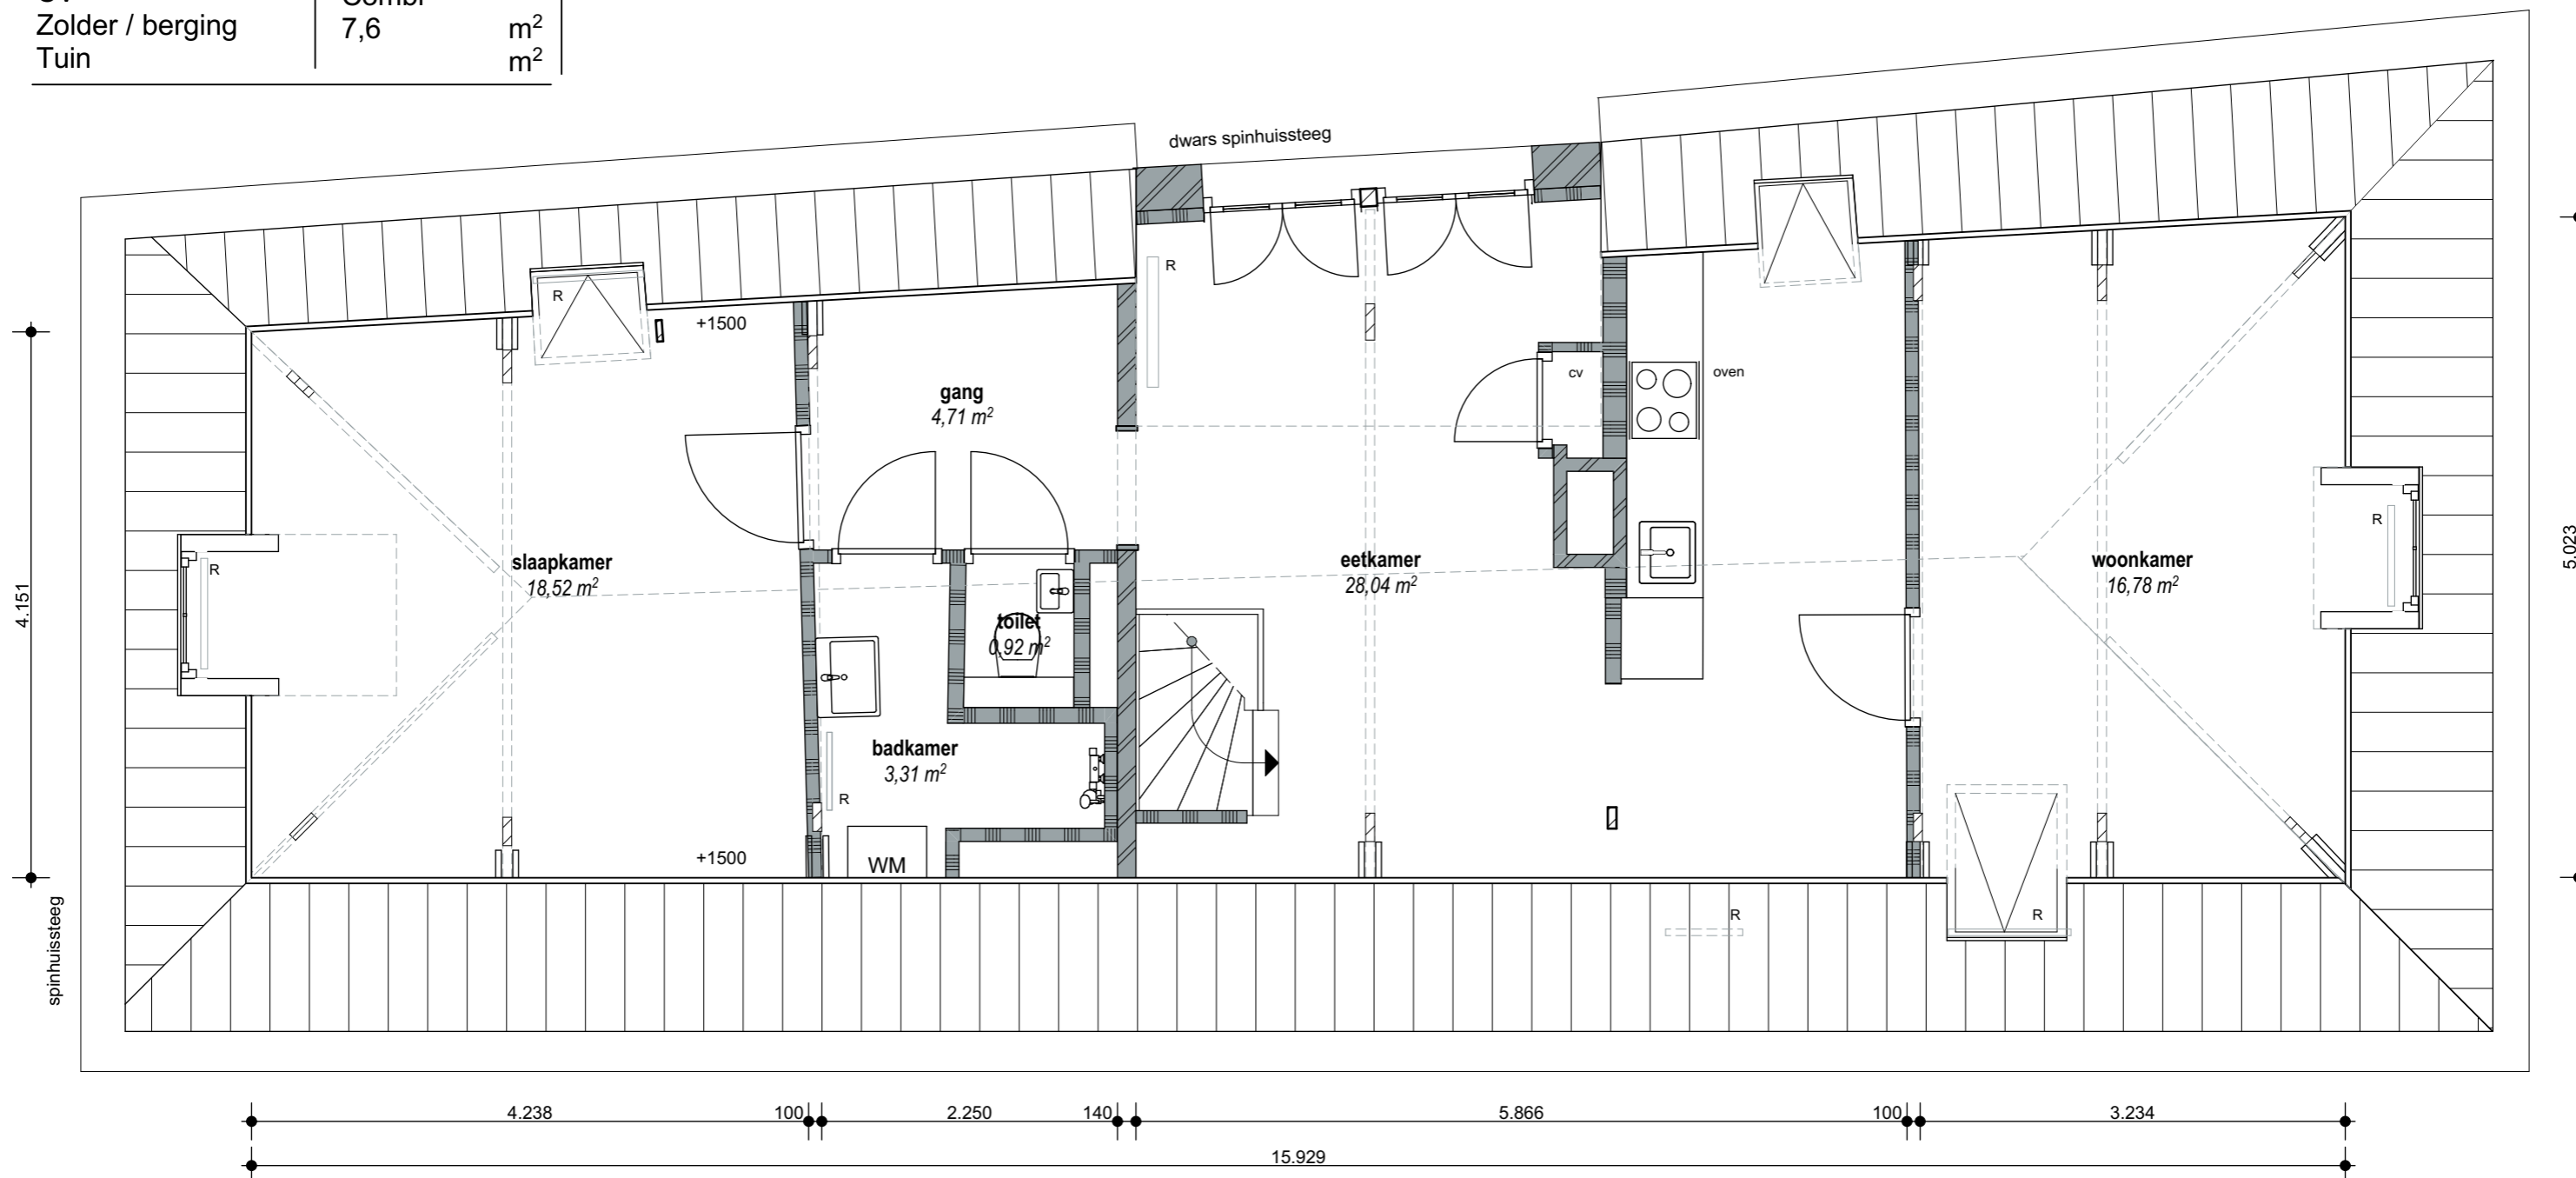

Bouwjaar	<1900	
Kasko verb.		
Won. verb.	1933	
Hoogte	4,85	
Aanrechlengte	2,6	m <sup>1</sup>
Isolatieglas	Ja	m <sup>2</sup>
Vloerisolatie	Ja	
Dakisolatie	Ja	
Spouw isolatie	Nee	
Gevel isolatie	Nee	
Geluidsisolatie	Nee	
CV	Combi	
Zolder / berging	7,6	m <sup>2</sup>
Tuin		m <sup>2</sup>

TYPE Woning  
 ADRES  
 Dwars Spinhuissteeg 13

2e verdieping

Bouwjaar	<1900	
Kasko verb.		
Won. verb.	1933	
Hoogte	4,85	
Aanrechtlengte	2,6	m <sup>1</sup>
Isolatieglas	Ja	m <sup>2</sup>
Vloerisolatie	Ja	
Dakisolatie	Ja	
Spouw isolatie	Nee	
Gevel isolatie	Nee	
Geluidsisolatie	Nee	
CV	Combi	
Zolder / berging	7,6	m <sup>2</sup>
Tuin		m <sup>2</sup>

TYPE Woning  
 ADRES  
 Dwars Spinhuissteeg 13

3e verdieping