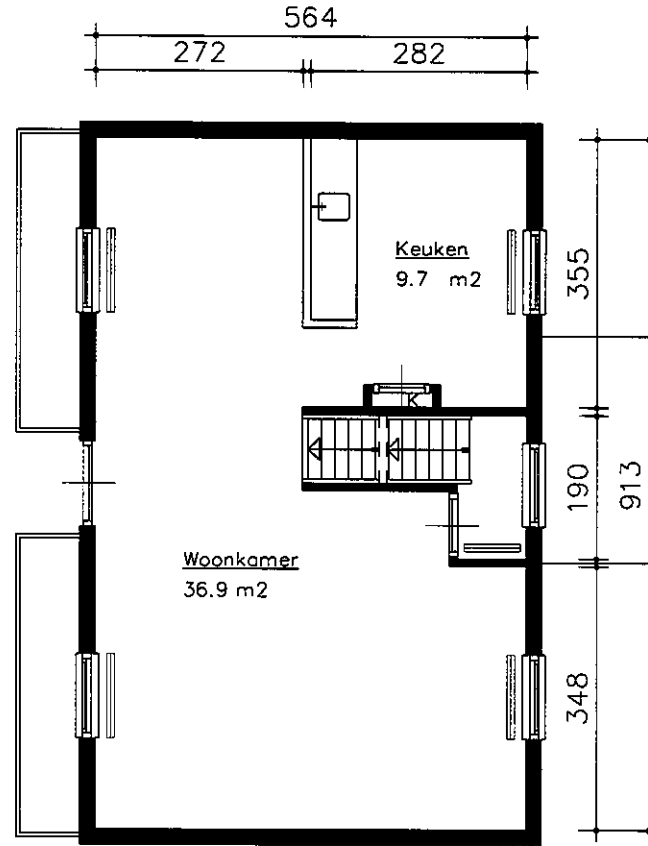

Bouwjaar	<1900
Kasko verb.	1974
Won. verb.	1974
Hoogte	--
Aanrecht lengte	2.47 m
Isolatie glas	Nee m2
Vloer Isolatie	Ja
Dak isolatie	Ja
Spouw isolatie	Nee
Gevel isolatie	Nee
Geluidsisolatie	Nee
CV.	Combi
Zolder/berging	Nee m2
Tuin	141 m2

39136 01A

TYPE Woning
ADRES Buiksloterdijk 224

Bouwjaar	<1900
Kasko verb.	1974
Won. verb.	1974
Hoogte	3.05
Aanrechlengte	2.47 m
Isolatieglas	Nee m2
Vloer Isolatie	Ja
Dak isolatie	Ja
Spouw isolatie	Nee
Gevel isolatie	Nee
Geluidsisolatie	Nee
CV.	Combi
Zolder/berging	Nee m2
Tuin	141 m2

39136 01B

TYPE Woning
 ADRES Buiksloterdijk 224

1e verdieping

Bouwjaar	<1900
Kasko verb.	1974
Won. verb.	1974
Hoogte	---
Aanrechlengte	2.47 m
Isolatieglas	Nee m2
Vloer isolatie	Ja
Dak isolatie	Ja
Spouw isolatie	Nee
Gevel isolatie	Nee
Geluidsisolatie	Nee
CV.	Combi
Zolder/berging	Nee m2
Tuin	141 m2