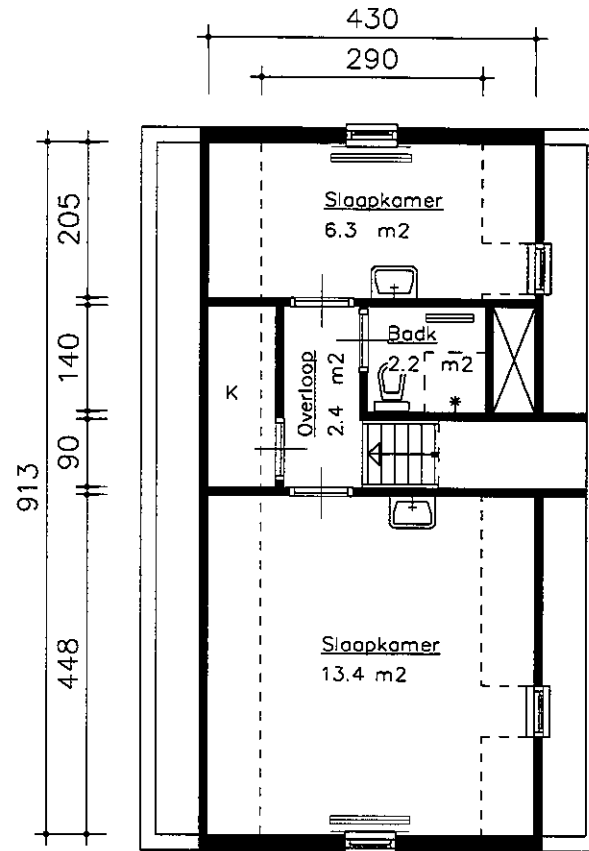

Bouwjaar	<1900
Kasko verb.	1974
Won. verb.	1974
Hoogte	---
Aanrechlengte	2.47 m
Isolatieglas	Nee m2
Vloer isolatie	Ja
Dak isolatie	Ja
Spouw isolatie	Nee
Gevel isolatie	Nee
Geluidsisolatie	Nee
CV.	Combi
Zolder/berging	Nee m2
Tuin	141 m2

39136 01C

TYPE Woning
ADRES Buiksloterdijk 224

Zolderverdieping