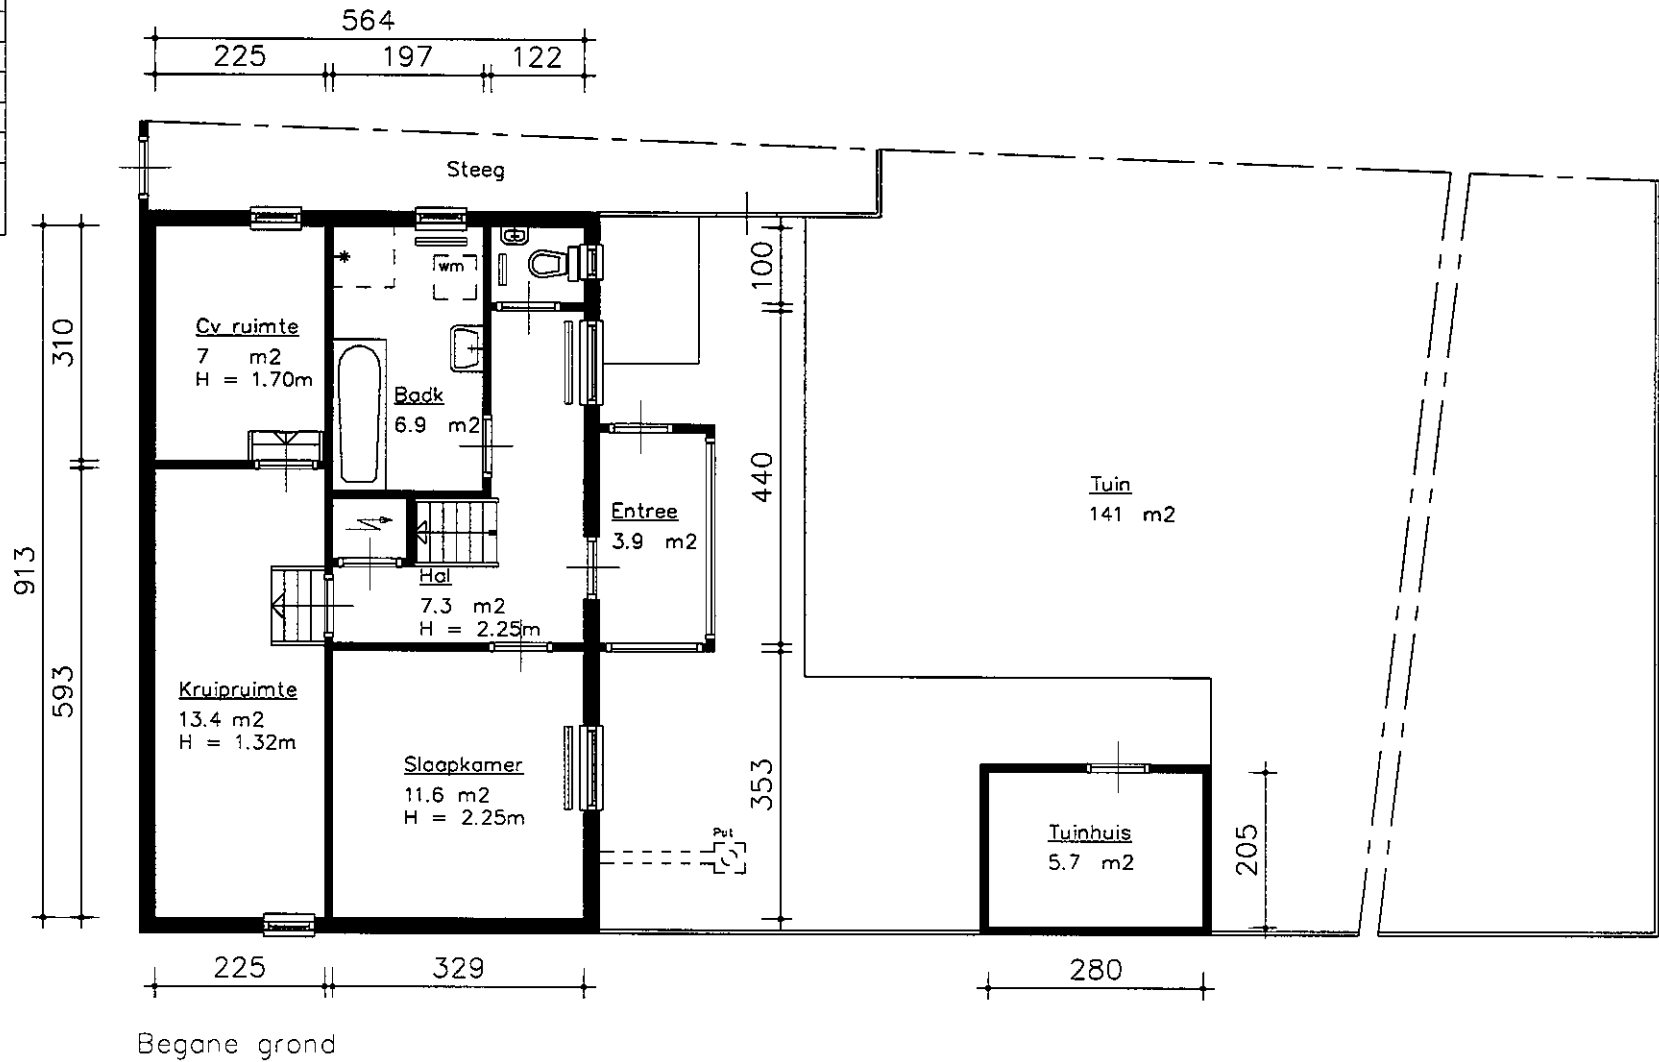

Bouwjaar	<1900
Kasko verb.	1974
Won. verb.	1974
Hoogte	--
Aanrecht lengte	2.47 m
Isolatie glas	Nee m2
Vloer Isolatie	Ja
Dak isolatie	Ja
Spouw isolatie	Nee
Gevel isolatie	Nee
Geluidsisolatie	Nee
CV.	Combi
Zolder/berging	Nee m2
Tuin	141 m2

39136 01A

TYPE Woning
ADRES Buiksloterdijk 224

Bouwjaar	<1900
Kasko verb.	1974
Won. verb.	1974
Hoogte	3.05
Aanrechlengte	2.47 m
Isolatieglas	Nee m2
Vloer Isolatie	Ja
Dak isolatie	Ja
Spouw isolatie	Nee
Gevel isolatie	Nee
Geluidsisolatie	Nee
CV.	Combi
Zolder/berging	Nee m2
Tuin	141 m2

39136 01B

TYPE Woning
 ADRES Buiksloterdijk 224

1e verdieping

Bouwjaar	<1900
Kasko verb.	1974
Won. verb.	1974
Hoogte	---
Aanrechlengte	2.47 m
Isolatieglas	Nee m2
Vloer isolatie	Ja
Dak isolatie	Ja
Spouw isolatie	Nee
Gevel isolatie	Nee
Geluidsisolatie	Nee
CV.	Combi
Zolder/berging	Nee m2
Tuin	141 m2

39136 01C

TYPE Woning
 ADRES Buiksloterdijk 224

Zolderverdieping