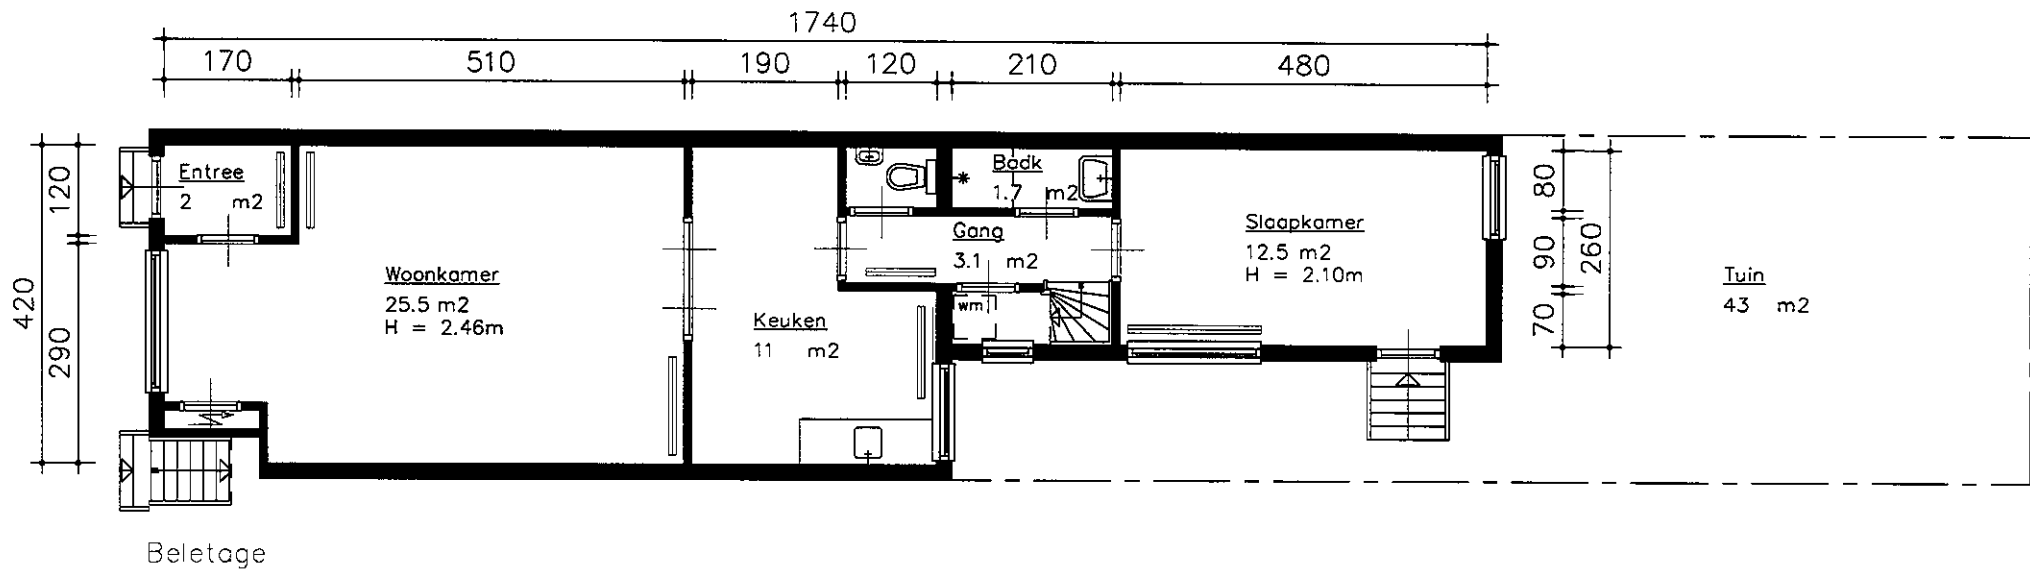

Bouwjaar	<1900
Kasko verb.	1987
Won. verb.	1987
Hoogte	--
Aanrehtlengte	1.70 m
Isolatieglas	16 m2
Vloer Isolatie	Nee
Dak isolatie	Ja
Spouw isolatie	Nee
Gevel isolatie	Nee
Geluidsisolatie	Nee
CV.	Indiv.
Zolder/berging	Nee m2
Tuin	43 m2

3	4	2	8	4	0	2	A
---	---	---	---	---	---	---	---

TYPE Woning
 ADRES Wittenburg.gr. 199

Bouwjaar	<1900
Kasko verb.	1987
Won. verb.	1987
Hoogte	2.00
Aanrechlengte	1.70 m
Isolatieglas	16 m2
Vloer isolatie	Nee
Dak isolatie	Ja
Spouw isolatie	Nee
Gevel isolatie	Nee
Geluidsisolatie	Nee
CV.	Indiv.
Zolder/berging	Nee m2
Tuin	43 m2

34284 02B

TYPE Woning

ADRES Wittenburg.gr. 199

1e verdieping

Bouwjaar	<1900
Kasko verb.	1987
Won. verb.	1987
Hoogte	--
Aanrehtlengte	1.70 m
Isolatieglas	16 m2
Vloer Isolatie	Nee
Dak isolatie	Ja
Spouw isolatie	Nee
Gevel isolatie	Nee
Geluidsisolatie	Nee
CV.	Indiv.
Zolder/berging	Nee m2
Tuin	43 m2

34284 02C

TYPE Woning
ADRES Wittenb. gr. 199