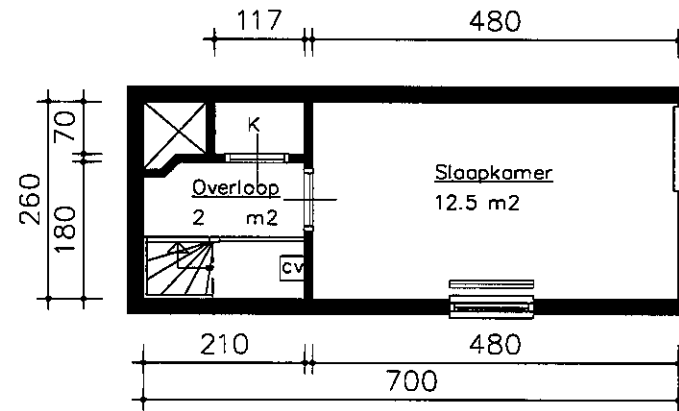

Bouwjaar	<1900
Kasko verb.	1987
Won. verb.	1987
Hoogte	--
Aanrehtlengte	1.70 m
Isolatieglas	16 m2
Vloer Isolatie	Nee
Dak isolatie	Ja
Spouw isolatie	Nee
Gevel isolatie	Nee
Geluidsisolatie	Nee
CV.	Indiv.
Zolder/berging	Nee m2
Tuin	43 m2

3	4	2	8	4	0	2	A
---	---	---	---	---	---	---	---

TYPE Woning
 ADRES Wittenburg.gr. 199

Bouwjaar	<1900
Kasko verb.	1987
Won. verb.	1987
Hoogte	2.00
Aanrechlengte	1.70 m
Isolatieglas	16 m2
Vloer isolatie	Nee
Dak isolatie	Ja
Spouw isolatie	Nee
Gevel isolatie	Nee
Geluidsisolatie	Nee
CV.	Indiv.
Zolder/berging	Nee m2
Tuin	43 m2

34284 02B

TYPE Woning

ADRES Wittenburg.gr. 199

1e verdieping

Bouwjaar	<1900
Kasko verb.	1987
Won. verb.	1987
Hoogte	--
Aanrehtlengte	1.70 m
Isolatieglas	16 m2
Vloer Isolatie	Nee
Dak isolatie	Ja
Spouw isolatie	Nee
Gevel isolatie	Nee
Geluidsisolatie	Nee
CV.	Indiv.
Zolder/berging	Nee m2
Tuin	43 m2