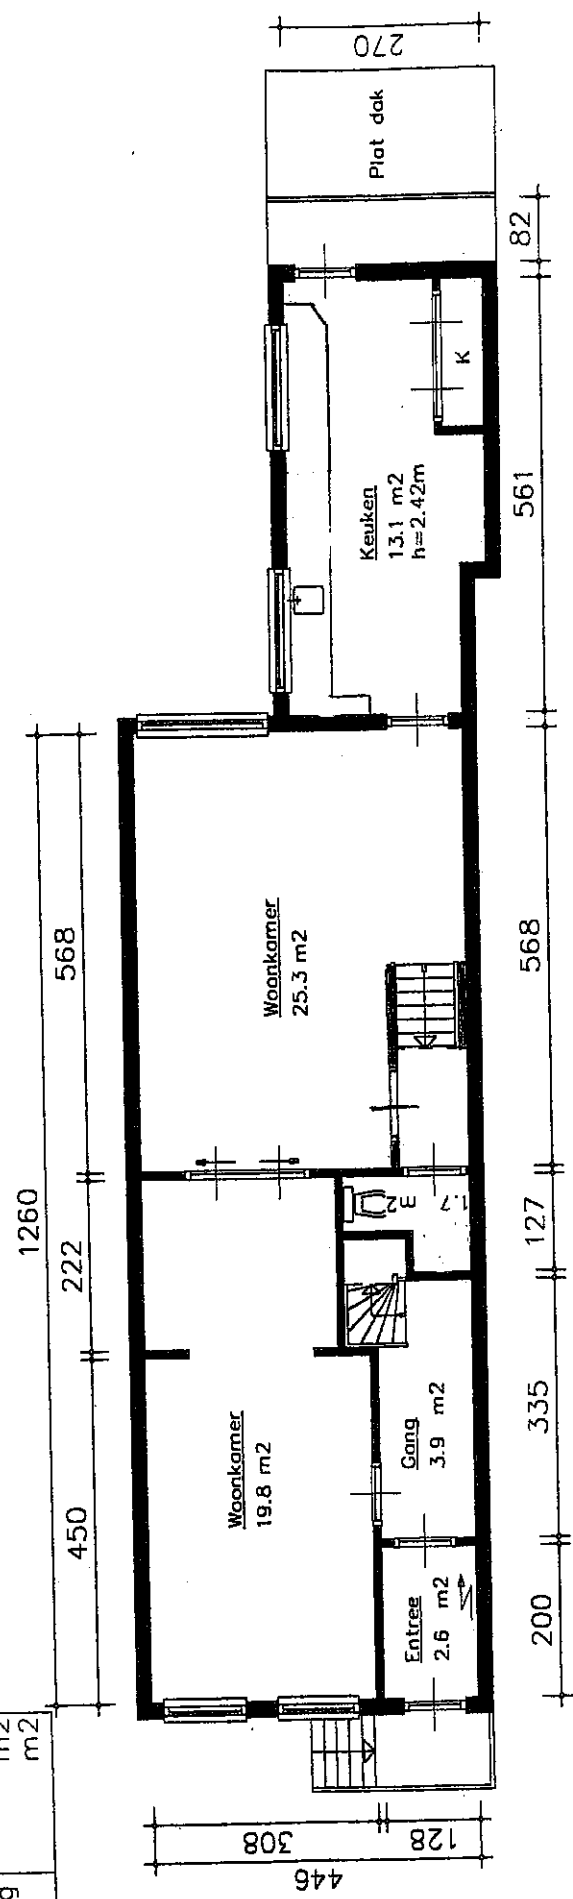

32050 02A

TYPE Woning
 ADRES Nw Keizergr 39be

Bouwjaar	<1900
Kasko verb.	1964
Won. verb.	1964
Hoogte	2.98
Aanrehtlengte	3.16 m
Isolatieglas	Nee m ²
Vloer Isolatie	Nee
Dak isolatie	Nee
Spouw isolatie	Nee
Gevel isolatie	Nee
Geluidsisolatie	Nee
CV.	---
Zolder/berging	m ²
Tuin	m ²

Beletage

32050 01

TYPE Woning
 ADRES Nw Keizergr 3

Bouwjaar	<1900
Kasko verb.	1963
Won. verb.	1963
Hoogte	2.60 m
Aanrechlengte	-- m
Isolatieglas	Nee m2
Vloer Isolatie	Nee
Dak isolatie	Nee
Spouw isolatie	Nee
Gevel isolatie	Nee
Geluidsisolatie	Nee
CV.	--
Zolder/berging	m2
Tuin	m2