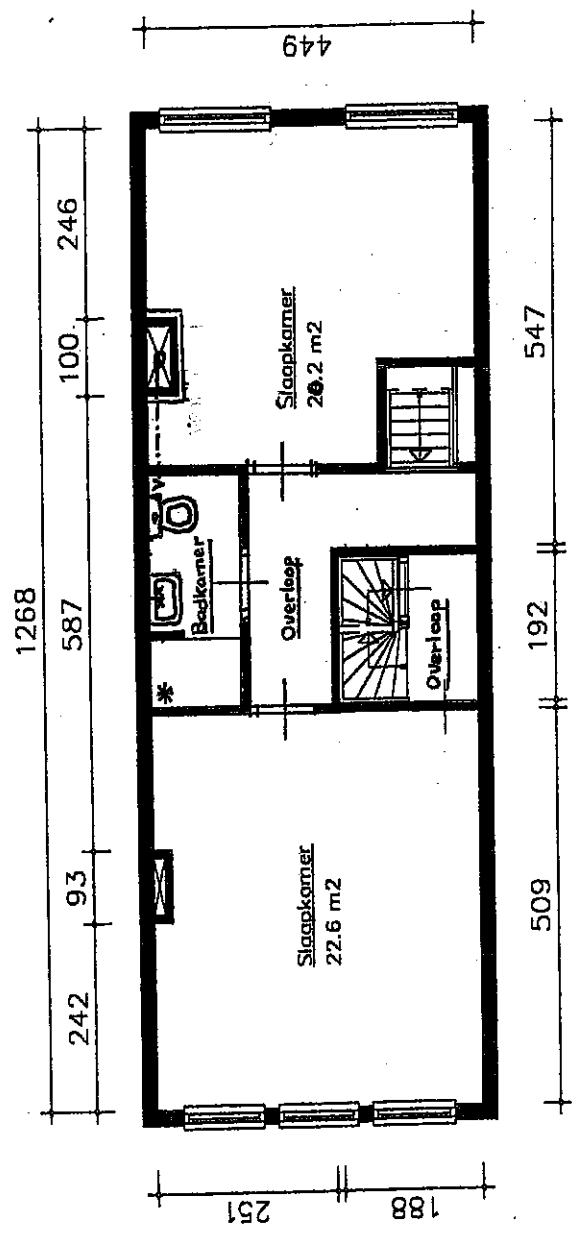

32050 02A

TYPE Woning
 ADRES Nw Keizergr 39be

Bouwjaar	<1900
Kasko verb.	1964
Won. verb.	1964
Hoogte	2.98
Aanrehtlengte	3.16 m
Isolatieglas	Nee m ²
Vloer Isolatie	Nee
Dak isolatie	Nee
Spouw isolatie	Nee
Gevel isolatie	Nee
Geluidsisolatie	Nee
CV.	---
Zolder/berging	m ²
Tuin	m ²

Beletage

32050 01

TYPE Woning
 ADRES Nw Keizergr 3

Bouwjaar	<1900
Kasko verb.	1963
Won. verb.	1963
Hoogte	2.60 m
Aanrechlengte	-- m
Isolatieglas	Nee m2
Vloer Isolatie	Nee
Dak isolatie	Nee
Spouw isolatie	Nee
Gevel isolatie	Nee
Geluidsisolatie	Nee
CV.	--
Zolder/berging	m2
Tuin	m2