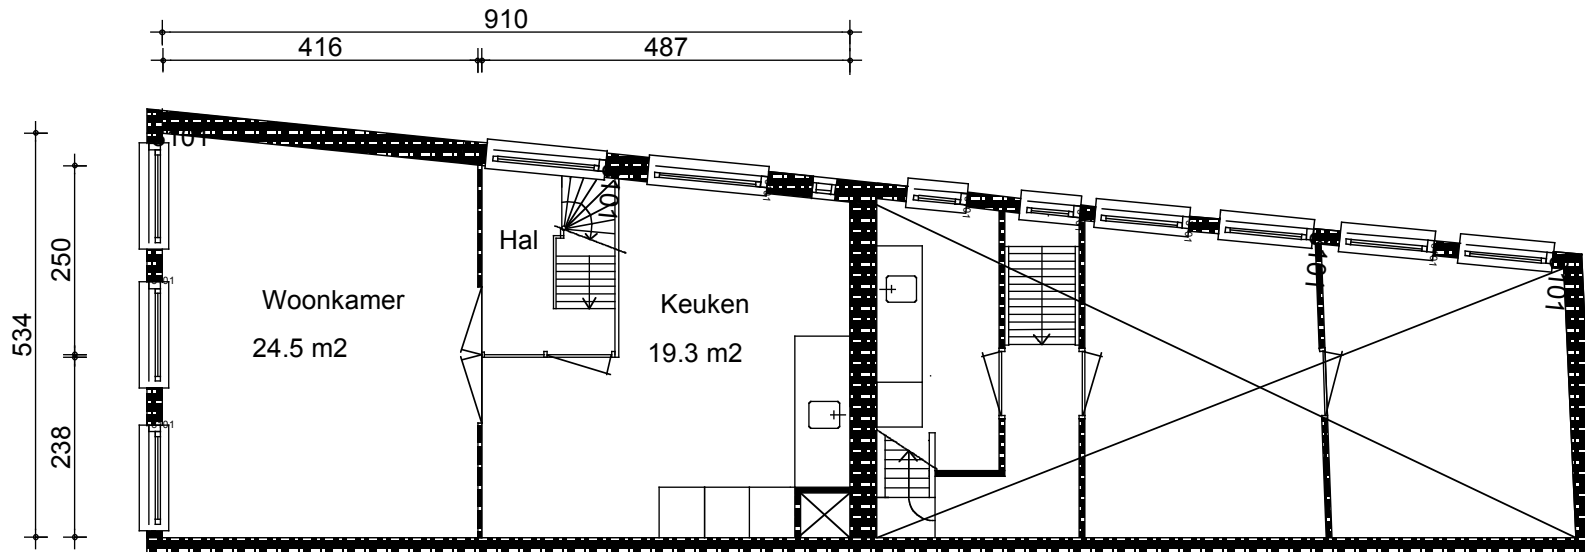

Bouwjaar	<1900
Kasko verb.	1999
Won. verb.	1999
Hoogte	2.96 m
Aanrechlengte	1.80 m
Isolatieglas	ja
Vloer Isolatie	ja
Dak isolatie	nee
Spouw isolatie	nee
Gevel isolatie	nee
Geluidsisolatie	nee
CV.	combi.
Zolder/berging balkon	nee
balkon	nee

2 1 3 8 2 0 2 A

TYPE Woning

ADRES

Raamdwarstraat 11
1e verdieping

Eerste verdieping

Bouwjaar	<1900
Kasko verb.	1999
Won. verb.	1999
Hoogte	3.85 m
Aanrechlengte	1.80 m
Isolatieglas	ja
Vloer Isolatie	ja
Dak isolatie	nee
Spouw isolatie	nee
Gevel isolatie	nee
Geluidsisolatie	nee
CV.	combi.
Zolder/berging	nee
balkon	nee

2 1 3 8 2 0 2 B

TYPE Woning

ADRES

Raamdwarstraat 11
Kapverdieping

Kapverdieping