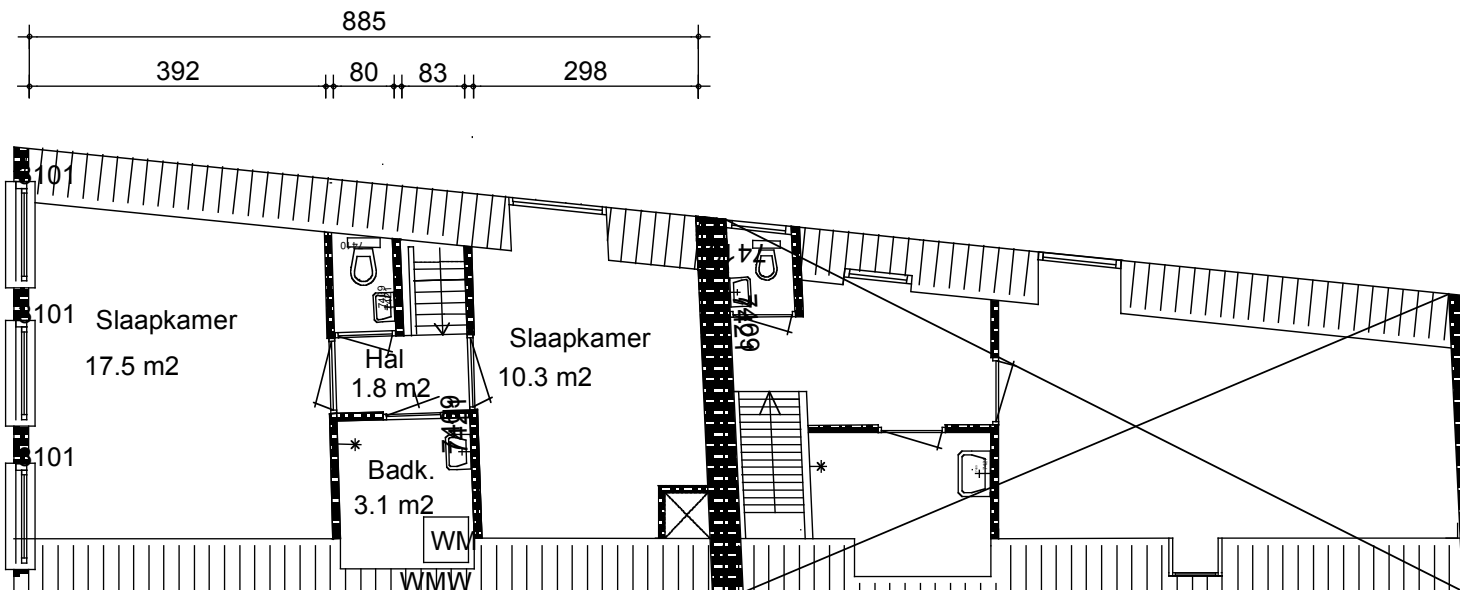

Bouwjaar	<1900
Kasko verb.	1999
Won. verb.	1999
Hoogte	2.96 m
Aanrechlengte	1.80 m
Isolatieglas	ja
Vloer Isolatie	ja
Dak isolatie	nee
Spouw isolatie	nee
Gevel isolatie	nee
Geluidsisolatie	nee
CV.	combi.
Zolder/berging balkon	nee
balkon	nee

2 1 3 8 2 0 2 A

TYPE Woning

ADRES

Raamdwarstraat 11
1e verdieping

Eerste verdieping

Bouwjaar	<1900
Kasko verb.	1999
Won. verb.	1999
Hoogte	3.85 m
Aanrechlengte	1.80 m
Isolatieglas	ja
Vloer Isolatie	ja
Dak isolatie	nee
Spouw isolatie	nee
Gevel isolatie	nee
Geluidsisolatie	nee
CV.	combi.
Zolder/berging	nee
balkon	nee

2 1 3 8 2 0 2 B

TYPE Woning

ADRES

Raamdwarstraat 11
Kapverdieping

Kapverdieping