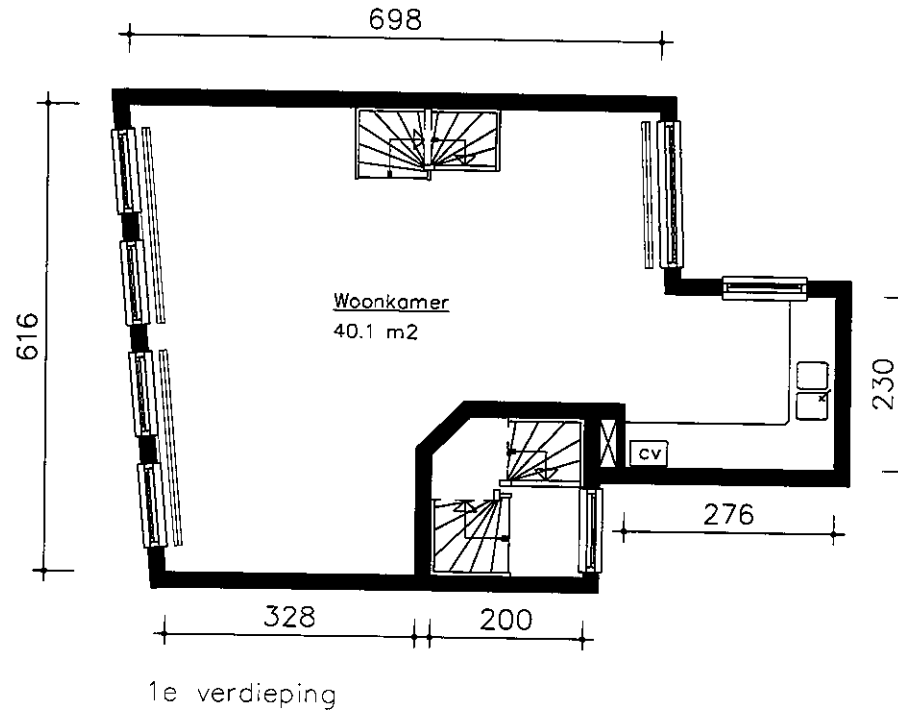

Bouwjaar	<1900
Kasko verb.	1989
Won. verb.	1989
Hoogte	2.20
Aanrechlengte	3.10 m
Isolatieglas	21.0 m2
Vloer Isolatie	Ja
Dak isolatie	Ja
Spouw isolatie	Nee
Gevel isolatie	Nee
Geluidsisolatie	Nee
CV.	Combi
Zolder/berging	10.2 m2
Tuin	Nee m2

20207 01A

TYPE Woning
ADRES Herengracht 325a

Bouwjaar	<1900
Kasko verb.	1989
Won. verb.	1989
Hoogte	2.52
Aanrechlengte	3.10 m
Isolatieglas	21.0 m ²
Vloer Isolatie	Ja
Dak isolatie	Ja
Spouw isolatie	Nee
Gevel isolatie	Nee
Geluidsisolatie	Nee
CV.	Combi
Zolder/berging	10.2 m ²
Tuin	Nee m ²

2	0	2	0	7	0	1	B
---	---	---	---	---	---	---	---

TYPE Woning
 ADRES Herengracht 325a

Bouwjaar	<1900
Kasko verb.	1989
Won. verb.	1989
Hoogte	2.57
Aanrecht lengte	3.10 m
Isolatie glas	21.0 m ²
Vloer Isolatie	Ja
Dak isolatie	Ja
Spouw isolatie	Nee
Gevel isolatie	Nee
Geluidsisolatie	Nee
CV.	Combi
Zolder/berging	10.2 m ²
Tuin	Nee m ²