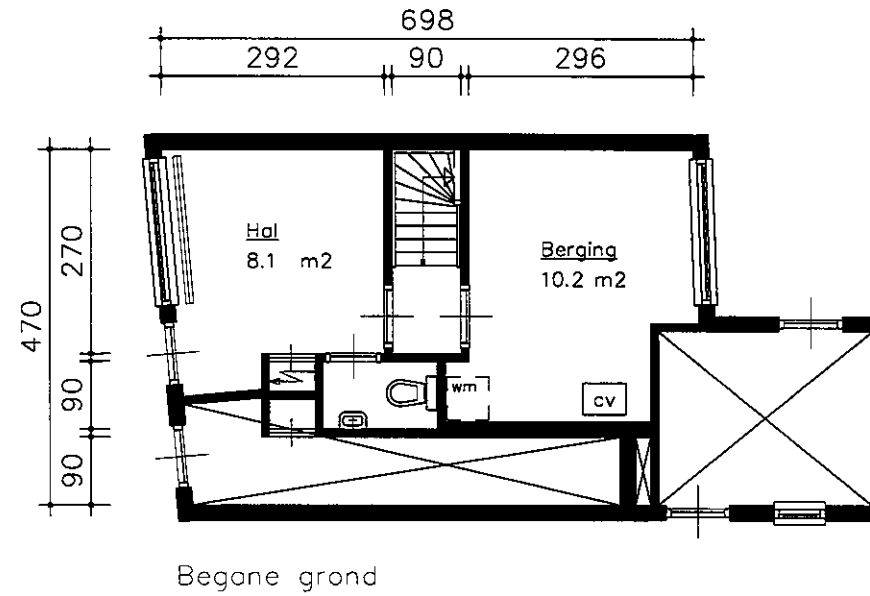

Bouwjaar	<1900
Kasko verb.	1989
Won. verb.	1989
Hoogte	2.20
Aanrechlengte	3.10 m
Isolatieglas	21.0 m2
Vloer Isolatie	Ja
Dak isolatie	Ja
Spouw isolatie	Nee
Gevel isolatie	Nee
Geluidsisolatie	Nee
CV.	Combi
Zolder/berging	10.2 m2
Tuin	Nee m2

20207 01A

TYPE Woning
ADRES Herengracht 325a

Bouwjaar	<1900
Kasko verb.	1989
Won. verb.	1989
Hoogte	2.52
Aanrechlengte	3.10 m
Isolatieglas	21.0 m ²
Vloer Isolatie	Ja
Dak isolatie	Ja
Spouw isolatie	Nee
Gevel isolatie	Nee
Geluidsisolatie	Nee
CV.	Combi
Zolder/berging	10.2 m ²
Tuin	Nee m ²

2	0	2	0	7	0	1	B
---	---	---	---	---	---	---	---

TYPE Woning
 ADRES Herengracht 325a

Bouwjaar	<1900
Kasko verb.	1989
Won. verb.	1989
Hoogte	2.57
Aanrecht lengte	3.10 m
Isolatie glas	21.0 m ²
Vloer Isolatie	Ja
Dak isolatie	Ja
Spouw isolatie	Nee
Gevel isolatie	Nee
Geluidsisolatie	Nee
CV.	Combi
Zolder/berging	10.2 m ²
Tuin	Nee m ²

20207 01C

TYPE Woning
 ADRES Herengracht 325a